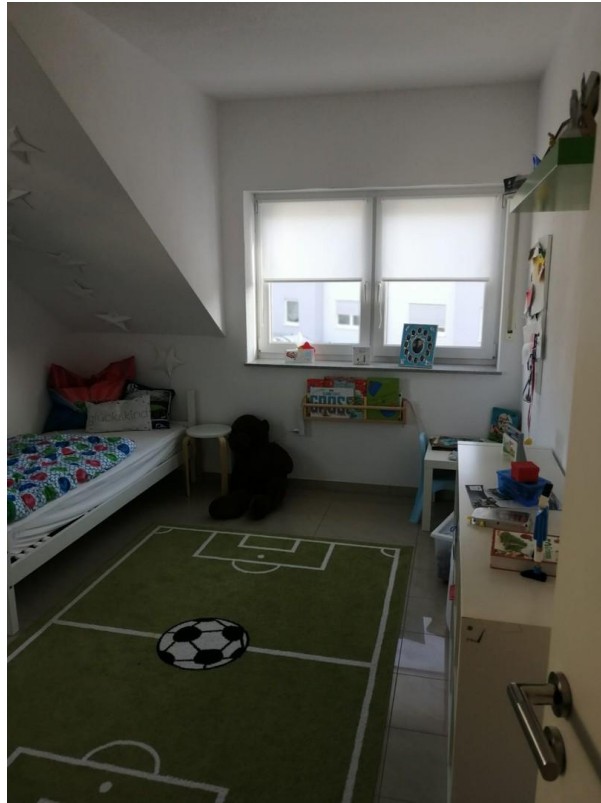

Exposé - Galerie