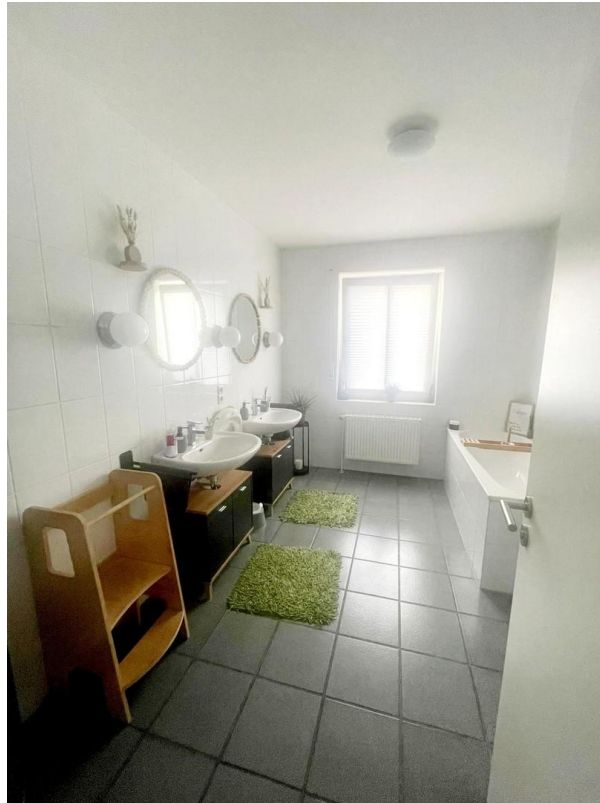

Exposé - Galerie

Badezimmer