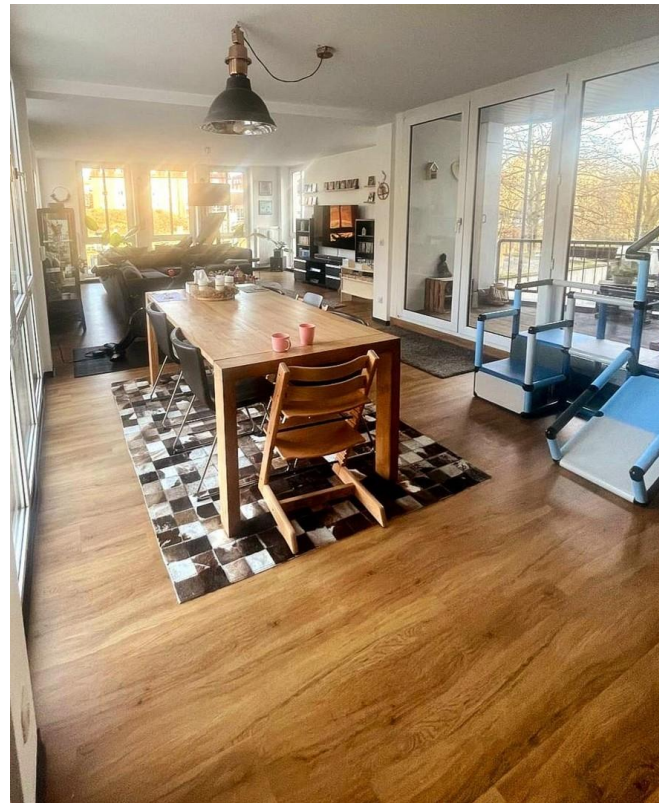

Die Wohnung verfügt über einen großen Hauswirtschaftsraum, eine Küche, einen sehr großzügigen und offenen Wohn- und Essbereich mit angrenzender Loggia mit EMS-Blick, ein Badezimmer, ein Gäste-WC, sowie drei Schlafzimmer bzw. Arbeitszimmer.

Im Innenhof des Hauses befinden sich ein überdachter PKW-Stellplatz sowie die Abstellmöglichkeit für Fahrräder.

Ausstattung

Die Einbauküche, sowie die weißen Schränke können von den jetzigen Mietern übernommen werden.

Exposé - Galerie

Ansicht Mühlenstraße

Exposé - Galerie

EMS-Blick Wohnen

EMS-Blick Loggia

Exposé - Galerie

Arbeitszimmer

Kinderzimmer

Wohnen/ Essen

Exposé - Galerie

Wohnen/ Essen

Wohnen/ Essen

Exposé - Galerie

Wohnen/ Essen

Küche

Exposé - Galerie