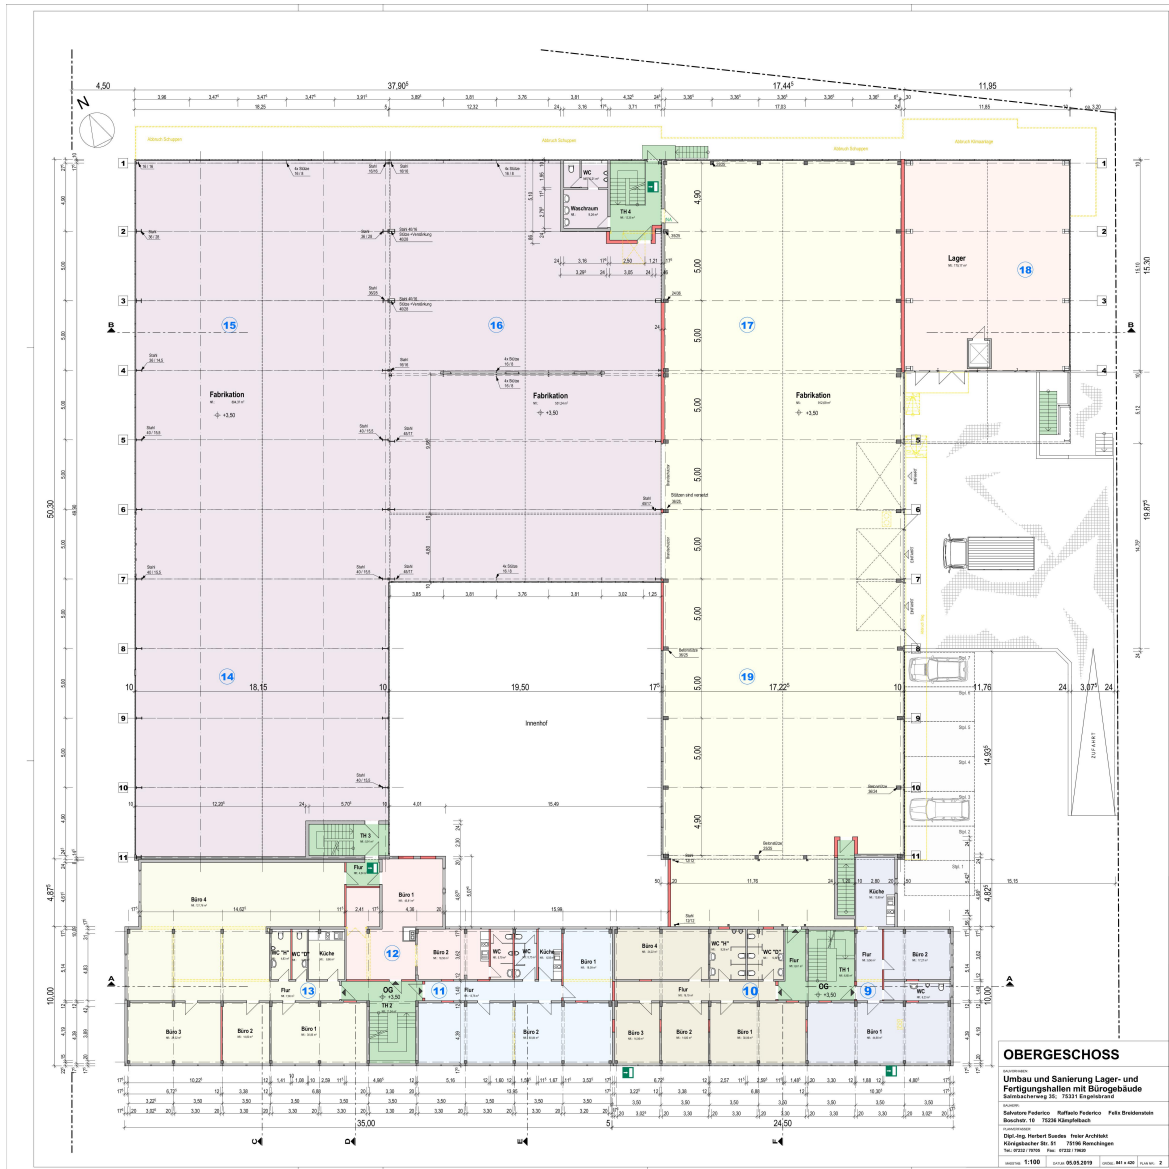

Exposé - Grundrisse