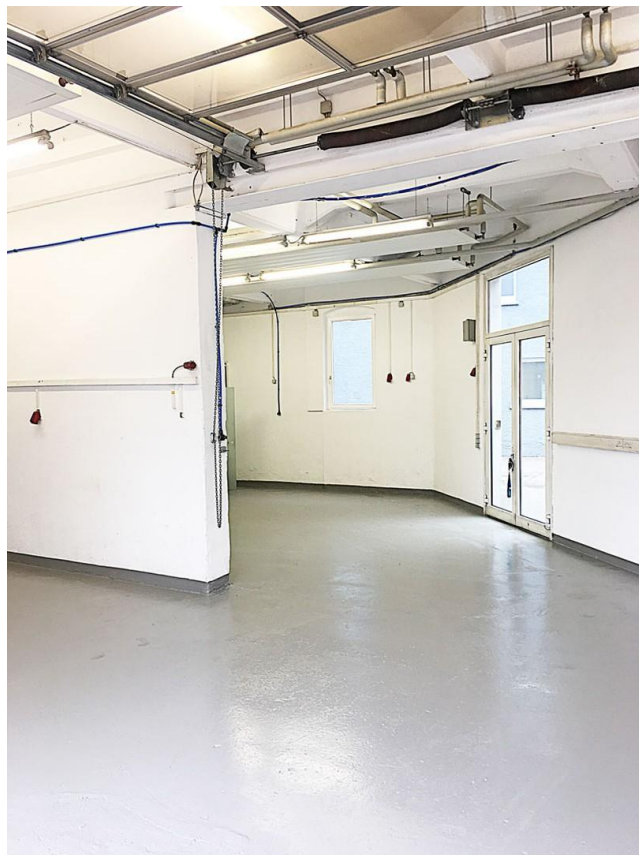

Exposé - Galerie