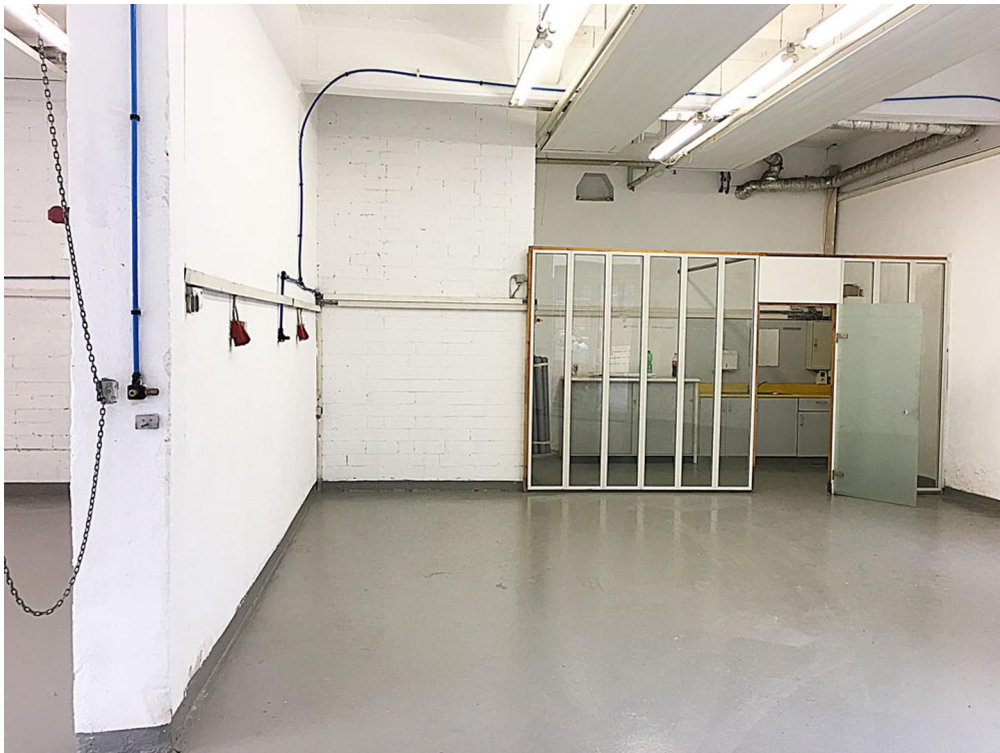

Exposé - Galerie