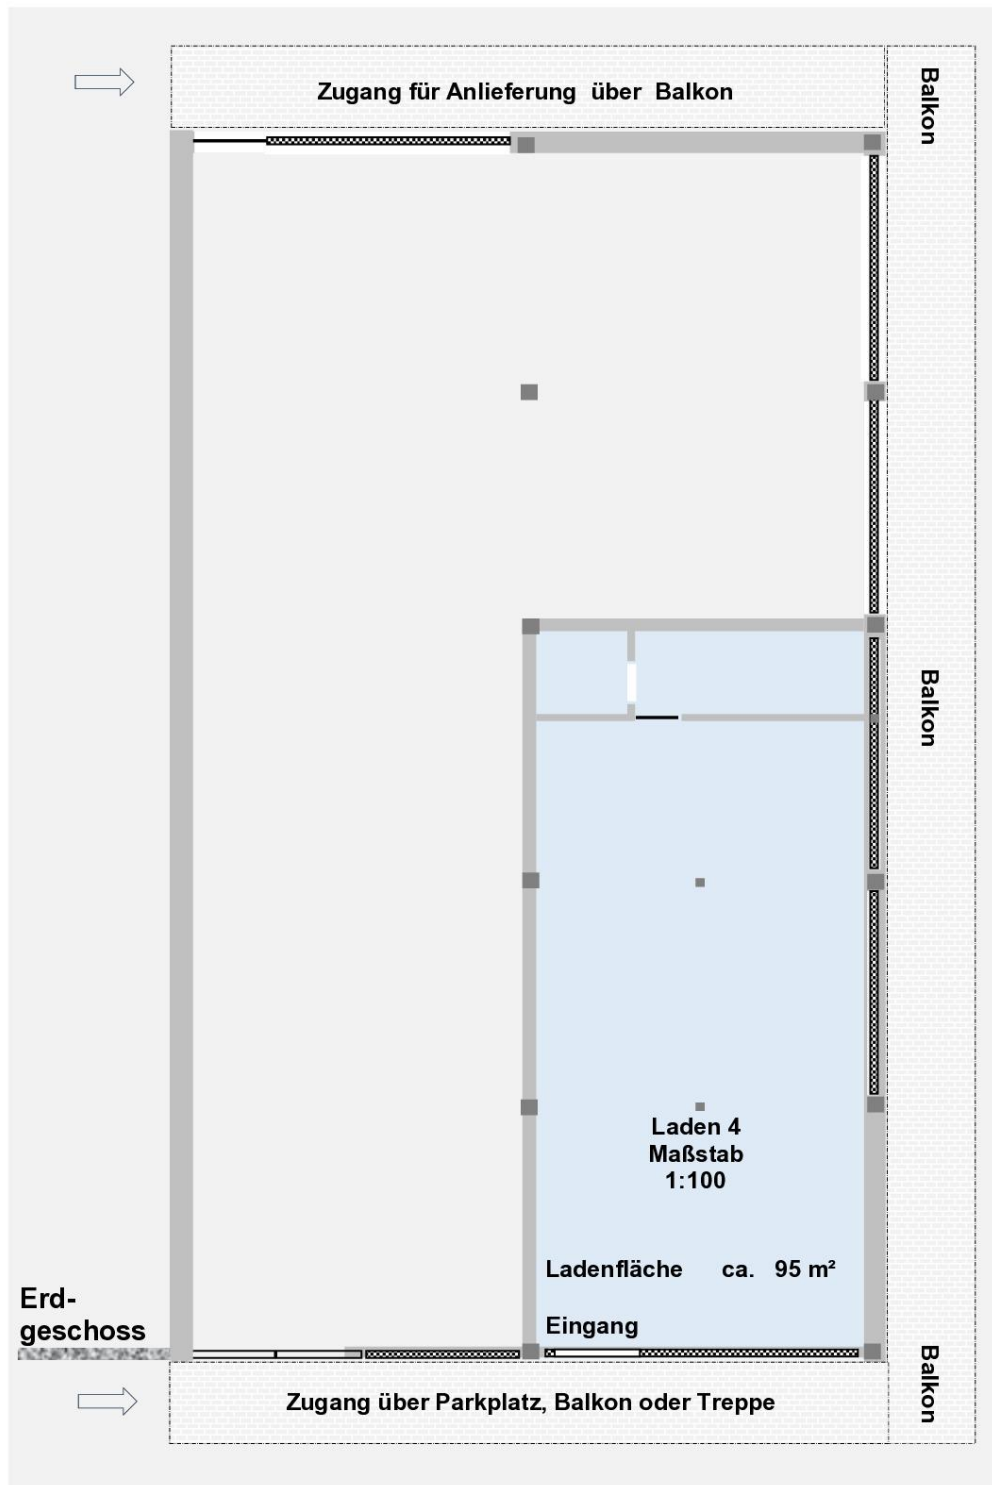

Baujahr	1979	Etage	Erdgeschoss
Energieträger	Fernwärme	Gesamtfläche	506,00 m ²
Übernahme	Nach Vereinbarung	Verkaufsfläche	421,00 m ²
Zustand	nach Vereinbarung	Heizung	Zentralheizung

Exposé - Beschreibung

Exposé - Grundrisse

Ansicht Süd

Auswahl Laden

Exposé - Grundrisse

Ansicht Ost

Ansicht West

Exposé - Grundrisse

Ansicht Nord

Laden Sicht

Exposé - Grundrisse

Exposé - Grundrisse

Exposé - Grundrisse

Exposé - Anhänge

1. Laden - Sicht Süd
2. Laden - Sicht West
3. Laden - Sicht Ost
4. Laden - Sicht Nord

Süd-Ansicht

West-Ansicht

Ost-Ansicht

Nord-Ansicht