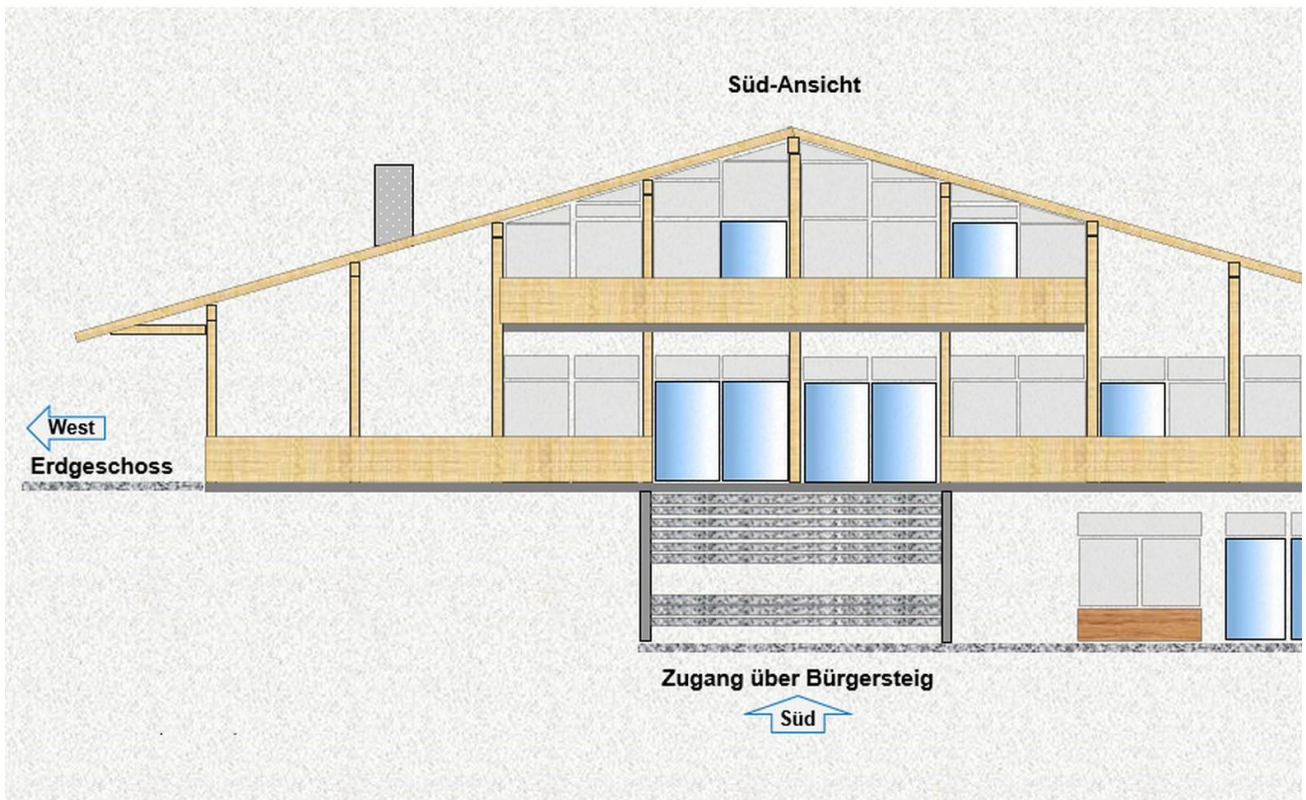

Objektbeschreibung

Die attraktiven Gewerbeeinheiten befinden sich in einem Wohn- und Geschäftsgebäude an der Einkaufsstraße in Bodenmais. Die drei Ladenlokale eignen sich zur Nutzung für den Einzelhandel bzw. für andere Dienstleistungen. Die Geschäftsräume können direkt über Parkplatz, Balkon oder Treppe betreten werden und können entweder getrennt oder gesamt als zusammengefügte Ladenfläche angemietet werden. Für die Kunden stehen zahlreiche Parkplätze zur Verfügung. Die vorhandenen Schaufenster ermöglichen eine gute Außendarstellung.

Lage

Die Gewerbeimmobilie befindet sich in Bodenmais, dem führenden Heilklimatischen Kurort im Bayerischem Wald

mit ca. 700 000 Tausend Übernachtungen pro Jahr.

Zahlreiche ausgewiesene Wanderwege, Freizeiteinrichtungen und die attraktive Ortslage machen Bodenmais zu etwas Besonderem. Der Ort verfügt über ein breites Angebot an Aktivitäten und Sehenswürdigkeiten für alle vier Jahreszeiten. Die große Auswahl an gehobener und anspruchsvoller Hotellerie und Gastronomie sowie die Vielzahl von Einzelhandelsbetrieben, sucht man in Orten mit vergleichbarer Einwohnerzahl bayernweit vergebens.

Exposé - Grundrisse

Ansicht Süd

Auswahl Laden

Exposé - Grundrisse

Ansicht Ost

Ansicht West

Exposé - Grundrisse

Ansicht Nord

Laden Sicht

Exposé - Grundrisse

Exposé - Grundrisse

Exposé - Grundrisse

Exposé - Anhänge

1. Laden - Sicht Süd
2. Laden - Sicht West
3. Laden - Sicht Ost
4. Laden - Sicht Nord

Süd-Ansicht

West-Ansicht