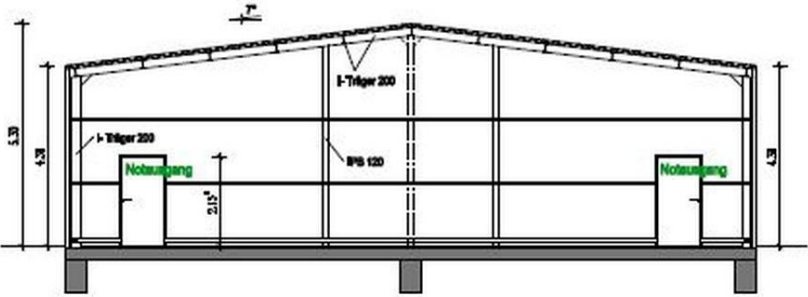

Lagerhalle (Kalthalle, ebenerdig) mit Tageslicht und Beleuchtung im Neusser Hafen zu vermieten.

Fläche Ca. 800m². Teilweise mit Hochregalen für Europaletten ausgestattet.

Einfahrtstore Breite 2.70m, Höhe 3.00m.

Exposé - Grundrisse

Exposé - Grundrisse

Schnitt A - A

Seite

Seite

Seitenansicht (

Seitenansicht (