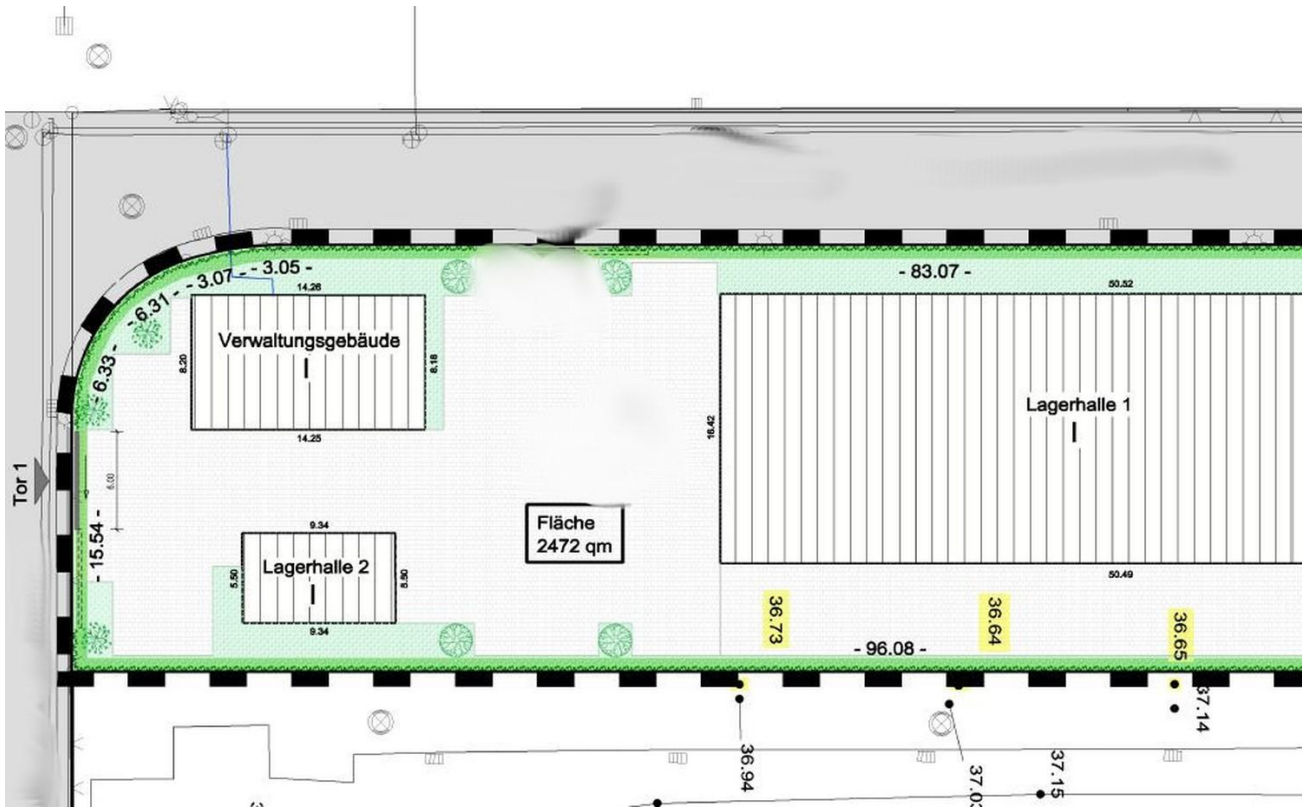

Baujahr	2000	Etage	Erdgeschoss
Übernahme	ab Datum	Gesamtfläche	800,00 m ²
Übernahmedatum	01.01.2025	Lager-/Prod.flächen	800,00 m ²
Zustand	keine Angaben	Heizung	Sonstiges

Exposé - Beschreibung

Objektbeschreibung

Lagerhalle (Kalthalle, ebenerdig) mit Tageslicht und Beleuchtung im Neusser Hafen zu vermieten.

Fläche Ca. 800m². Teilweise mit Hochregalen für Europaletten ausgestattet.

Einfahrtstore Breite 2.70m, Höhe 3.00m.

Exposé - Grundrisse

Exposé - Grundrisse

Schnitt A - A

Seite

Seite

Seitenansicht (

Seitenansicht (