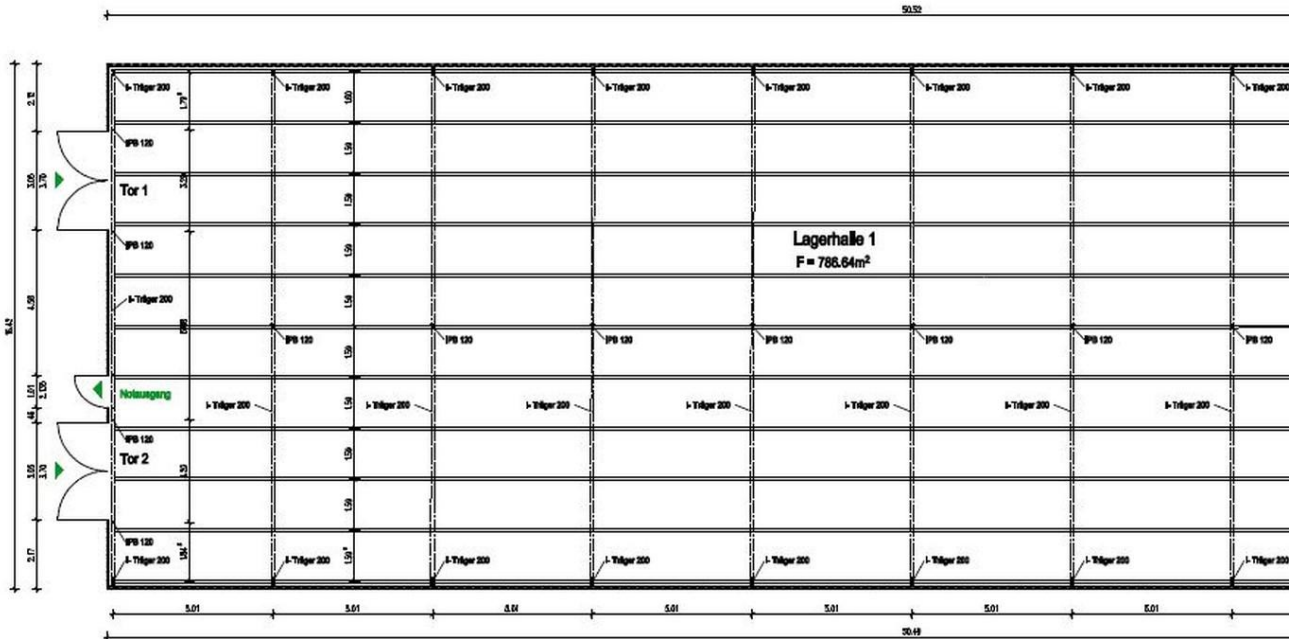

Lagerhalle (Kalthalle, ebenerdig) mit Tageslicht und Beleuchtung im Neusser Hafen zu vermieten.

Fläche Ca. 800m². Teilweise mit Hochregalen für Europaletten ausgestattet.

Einfahrtstore Breite 2.70m, Höhe 3.00m.

Exposé - Grundrisse

Exposé - Grundrisse

Schnitt A - A

Seite

Seite

Seitenansicht (

Seitenansicht (