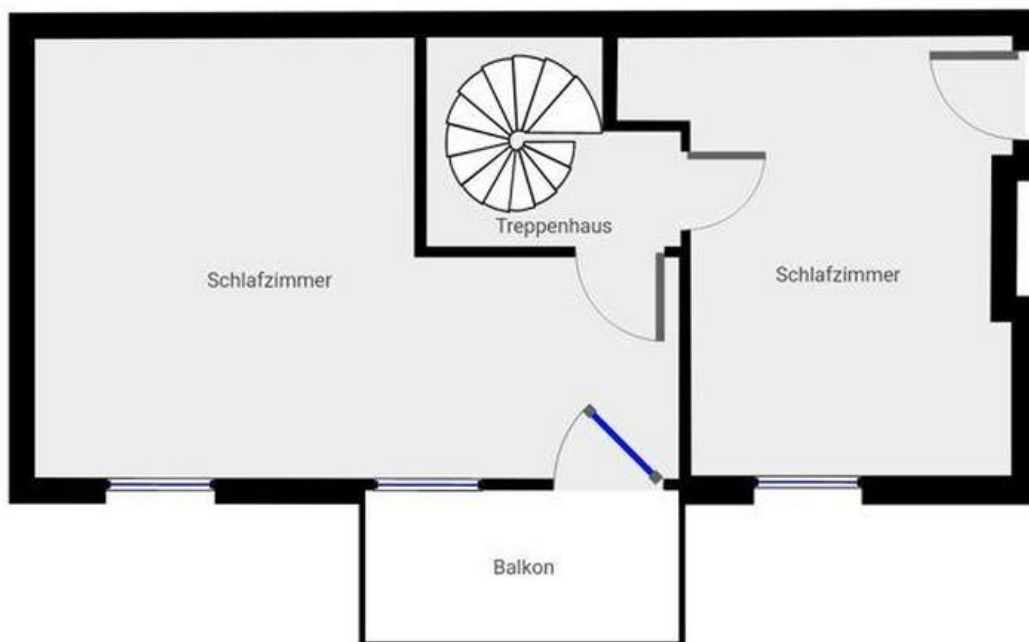

Exposé - Grundrisse

Grundriss