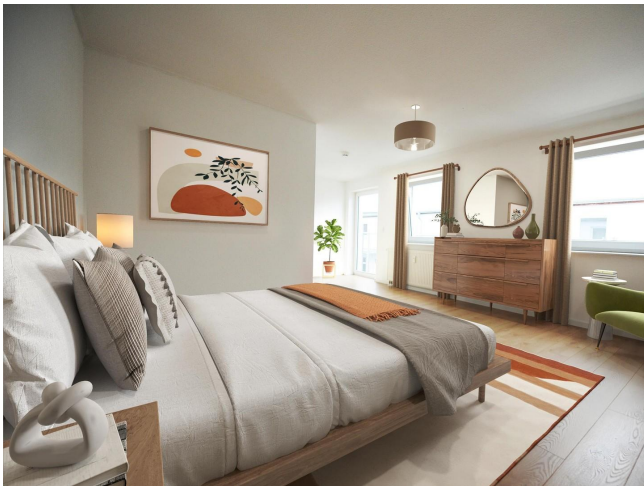

Exposé

Maisonette in Magdeburg

Renovierte Maisonette mit 2 Balkonen

Objekt-Nr. OM-210139

Maisonette

Vermietung: **550 € + NK**

Ansprechpartner:
Wilhelm Watzke

Wolfenbütteler Strasse 24
39112 Magdeburg
Sachsen-Anhalt
Deutschland

Baujahr	1900	Übernahme	Nach Vereinbarung
Etagen	2	Zustand	renoviert
Zimmer	3,00	Schlafzimmer	2
Wohnfläche	74,00 m²	Badezimmer	1
Energieträger	Gas	Etage	2. OG
Summe Nebenkosten	180 €	Heizung	Zentralheizung
Mietsicherheit	1.100 €