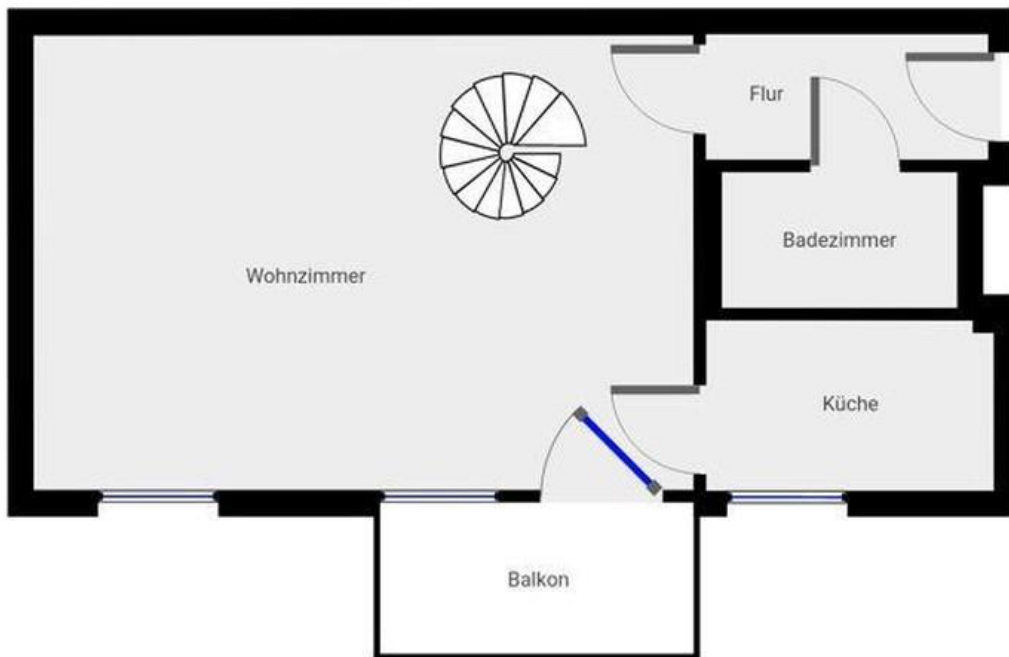

Exposé - Grundrisse

Grundriss