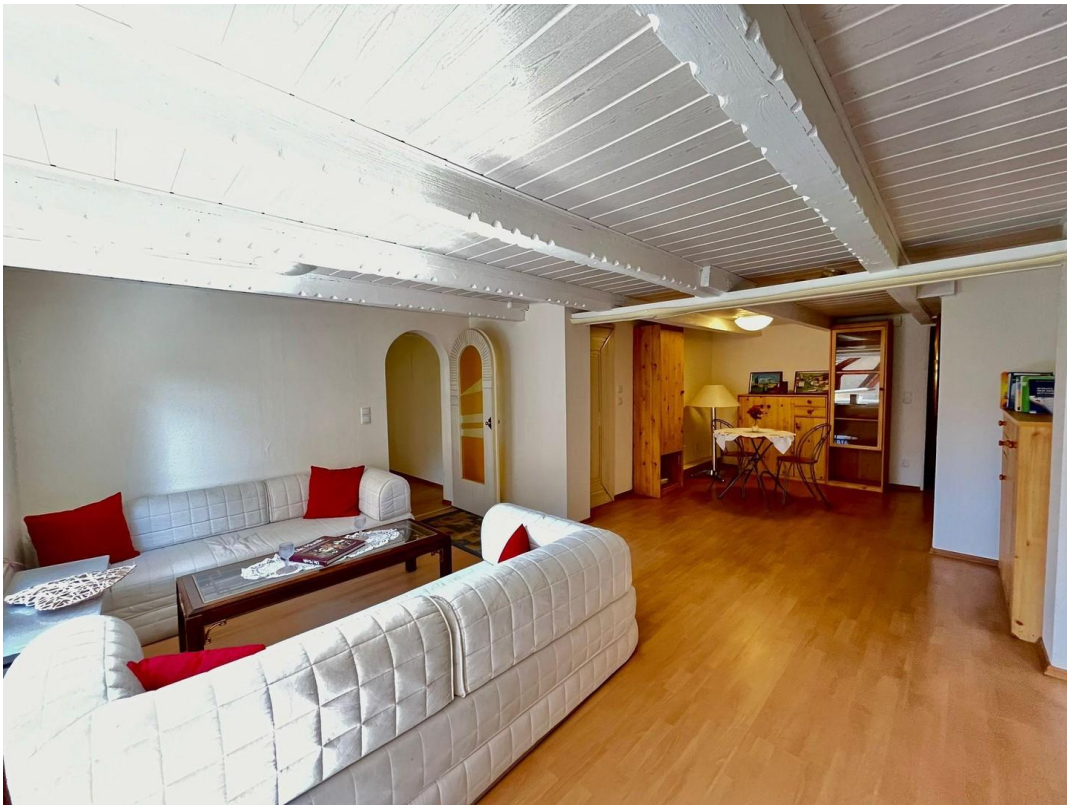

Exposé - Grundrisse

Wohnzimmer ETW 5