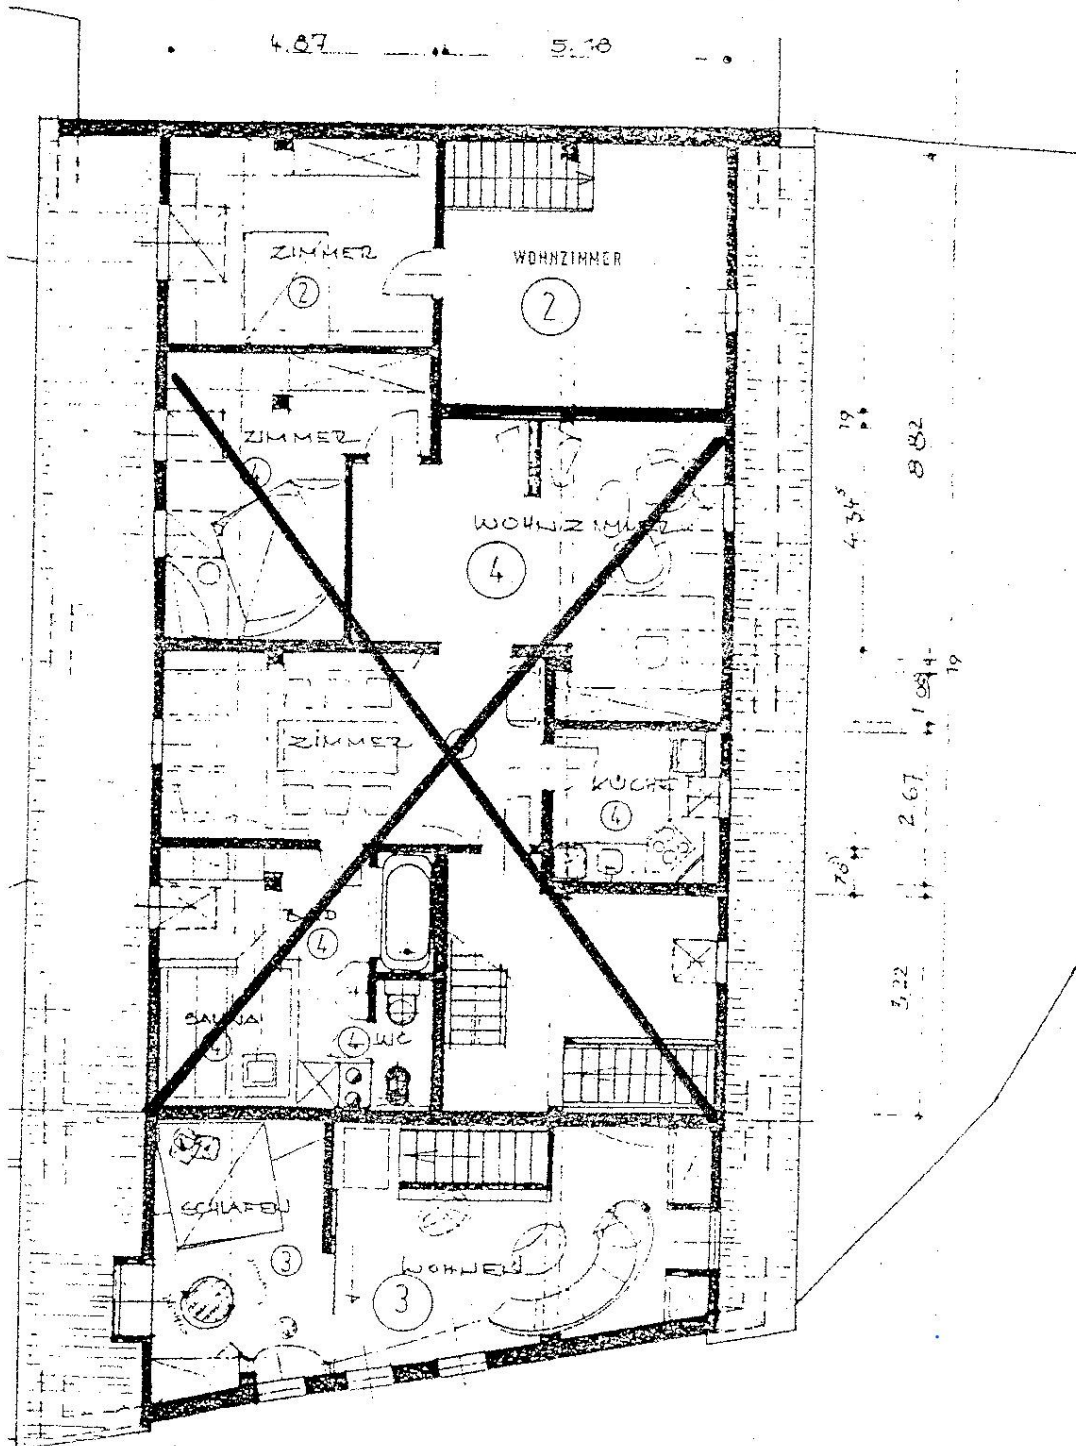

Ausstattung

Die Wohnung ist mit Parkettboden ausgestattet.

Sie besitzt eine überdachte Terrasse, 4 Zimmer, Küche, Bad und WC sind getrennt. Wohnfläche : ca 92 m²

Fußboden:

Parkett, Fliesen

Weitere Ausstattung:

Terrasse, Wintergarten, Vollbad, Gäste-WC

Sonstiges

Die Deckenhöhe dieser in einem ehemaligen Bauernhaus befindlichen Wohnung liegt zum Teil bei ca 2 Meter Höhe.

Das Objekt Nürnberg Winterstr.1 steht seit 2013 unter Denkmalschutz.

Eingangsbereich

Wohnen OG

Exposé - Galerie

Schlafen OG

Grüner Eingangsbereich

Exposé - Galerie

Hausansicht mit Wintergarten

Hausansicht

Exposé - Grundrisse

Wohnzimmer ETW 3

Exposé - Grundrisse

Wohnzimmer ETW 5

Exposé - Grundrisse

Exposé - Grundrisse