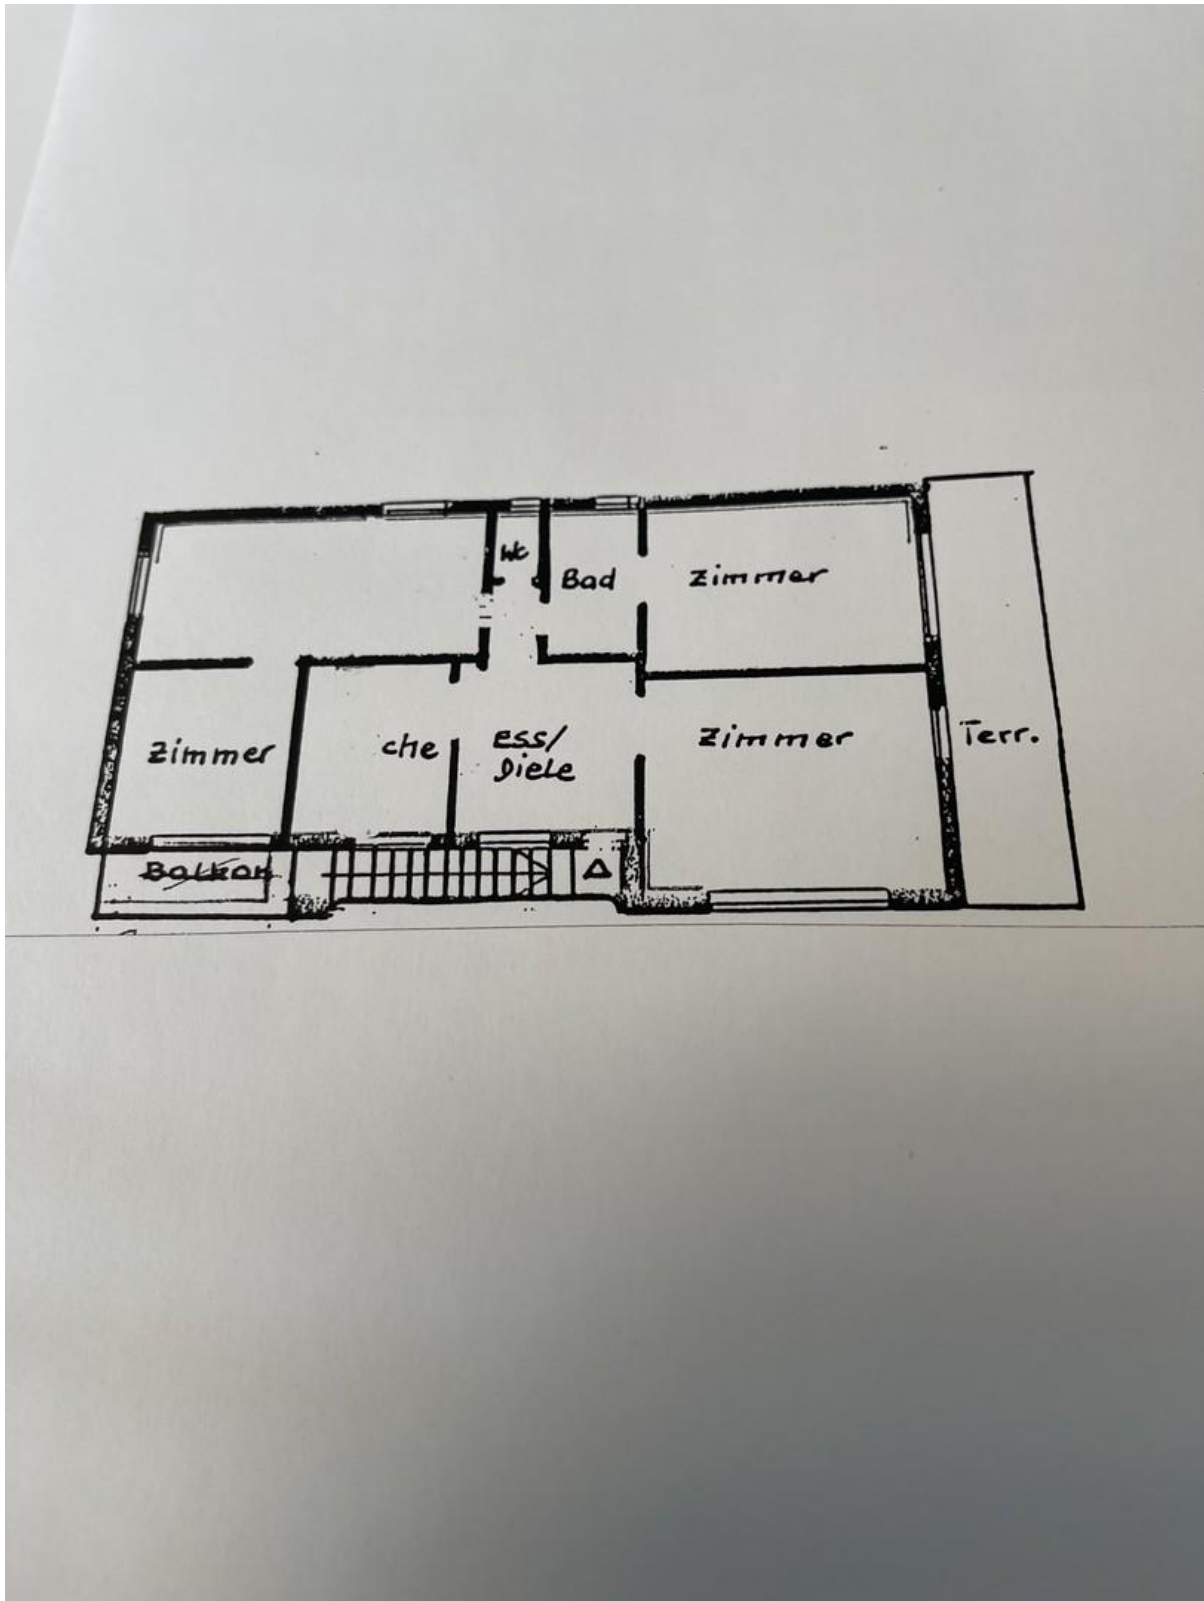

Exposé - Beschreibung

Objektbeschreibung

Es ist ein Bungalow mit überdachter Terrasse und Garten. Er besteht aus 4 Zimmer, Essdiele, Bad, WC, überdachte Terrasse und Balkon. Die Gasbrennwertheizung ist neu (September 2024).

Exposé - Galerie

2. Kinderzimmer

Bad

Exposé - Galerie

Elternschlafzimmer

Exposé - Grundrisse

Grundrißplan

Exposé - Grundrisse