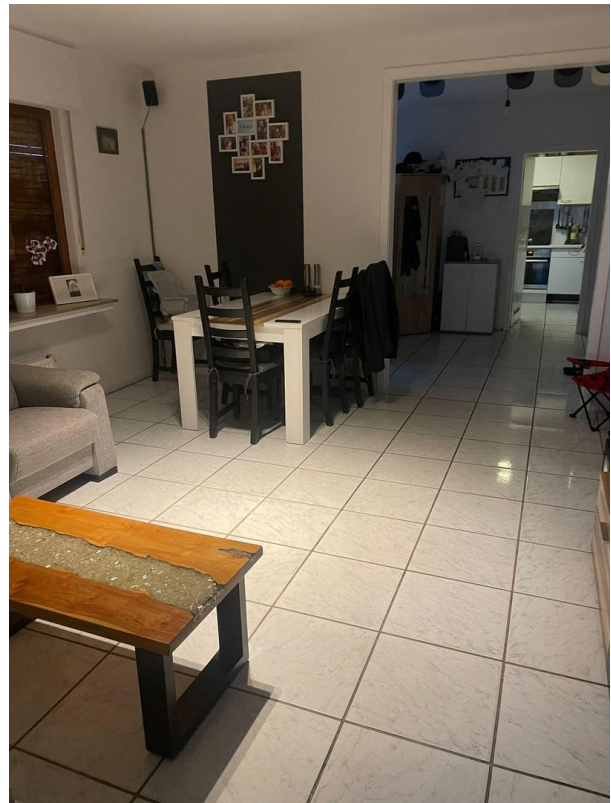

Exposé - Beschreibung

Objektbeschreibung

Es ist ein Bungalow mit überdachter Terrasse und Garten. Er besteht aus 4 Zimmer, Essdiele, Bad, WC, überdachte Terrasse und Balkon. Die Gasbrennwertheizung ist neu (September 2024).

Kinderzimmer

Exposé - Galerie

Bad

Küche

Exposé - Galerie

Kinderzimmer

Bad

Exposé - Galerie

Büro

Garten

Küche

Exposé - Galerie

Vorgarten

Vorgarten

Exposé - Galerie

Hausansicht

Wohnzimmer

Wohnzimmer

Exposé - Galerie

Küche

Bad

Exposé - Galerie

Kinderzimmer

Küche