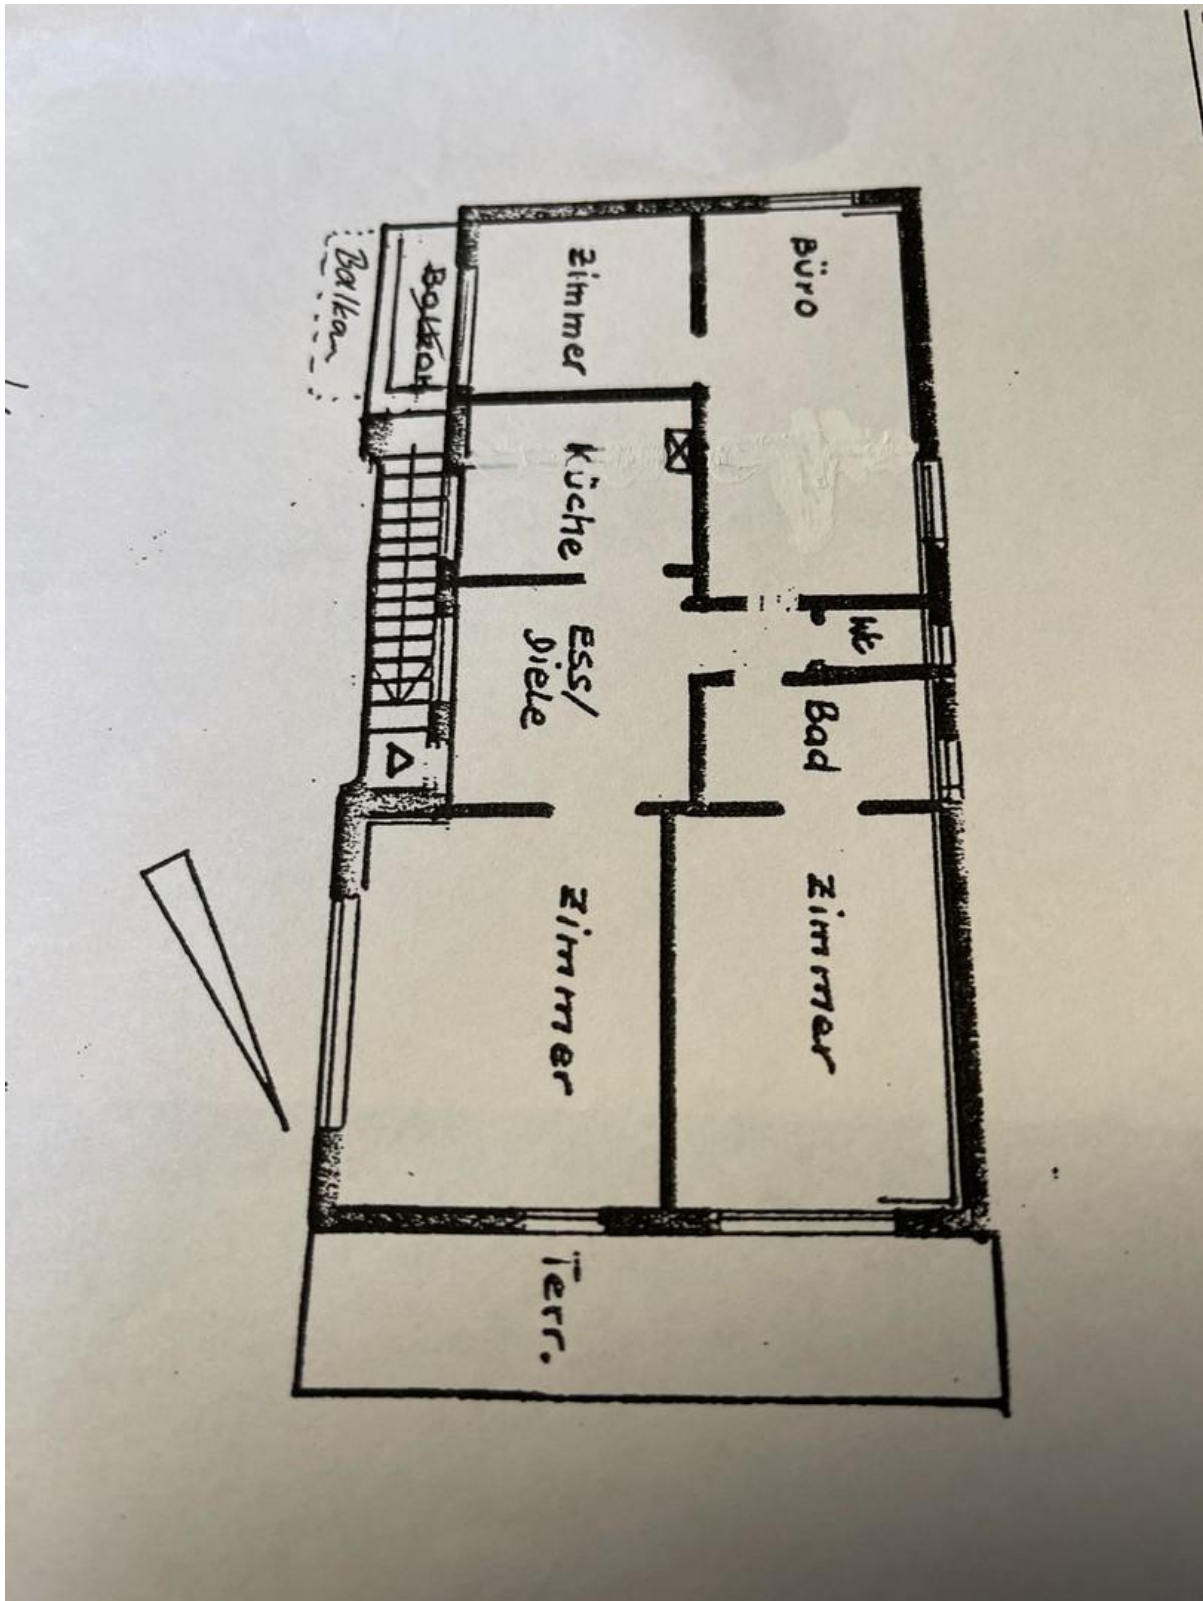

Exposé - Beschreibung

Objektbeschreibung

Es ist ein Bungalow mit überdachter Terrasse und Garten. Er besteht aus 4 Zimmer, Essdiele, Bad, WC, überdachte Terrasse und Balkon. Die Gasbrennwertheizung ist neu (September 2024).

Exposé - Galerie

2. Kinderzimmer

Bad

Exposé - Galerie

Elternschlafzimmer

Exposé - Grundrisse

Grundrißplan

Exposé - Grundrisse