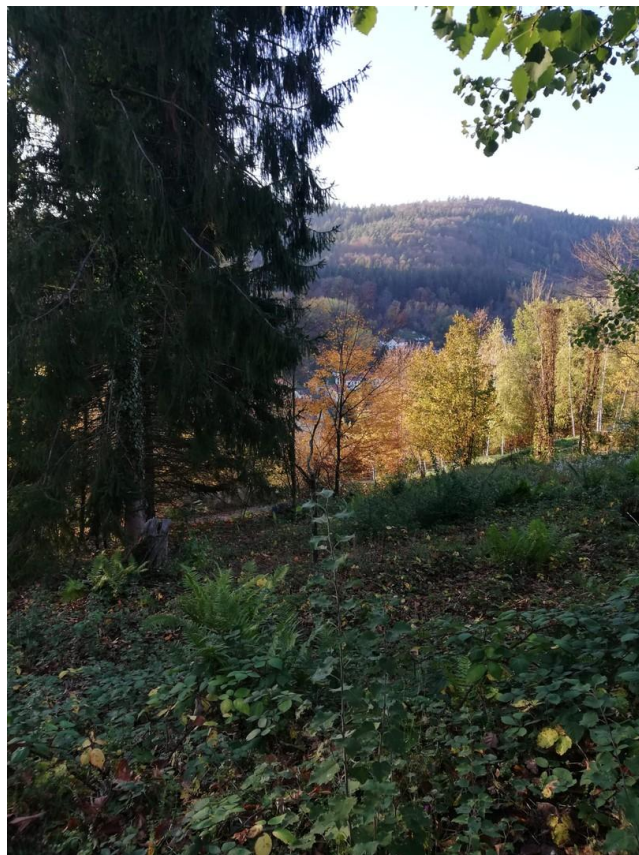

Exposé - Galerie