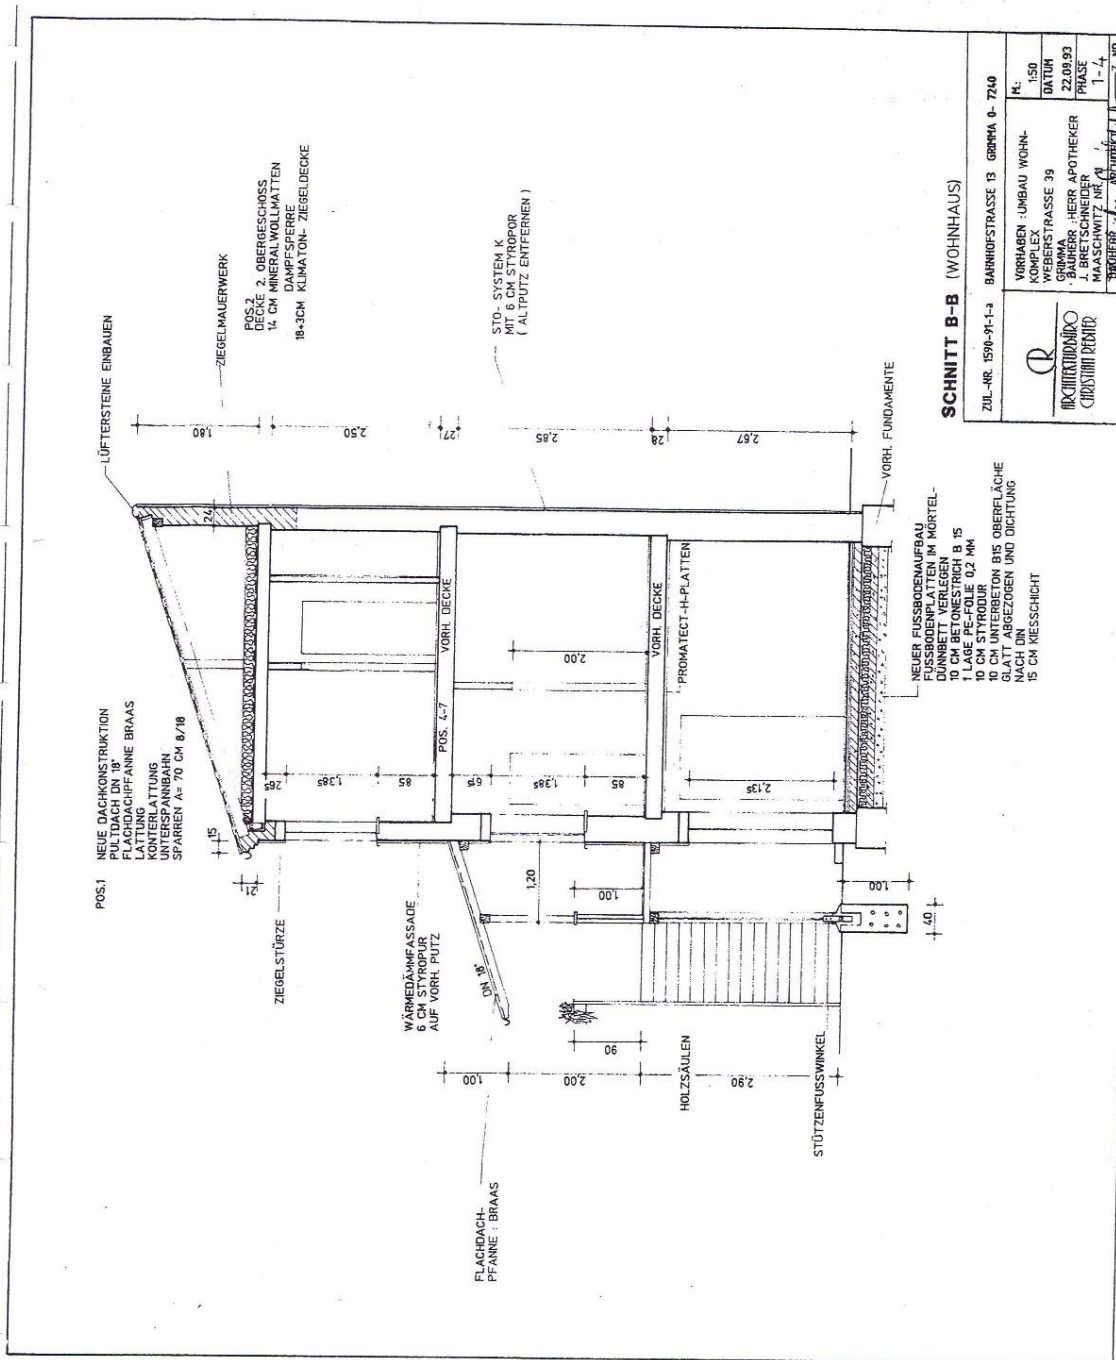

Exposé - Grundrisse