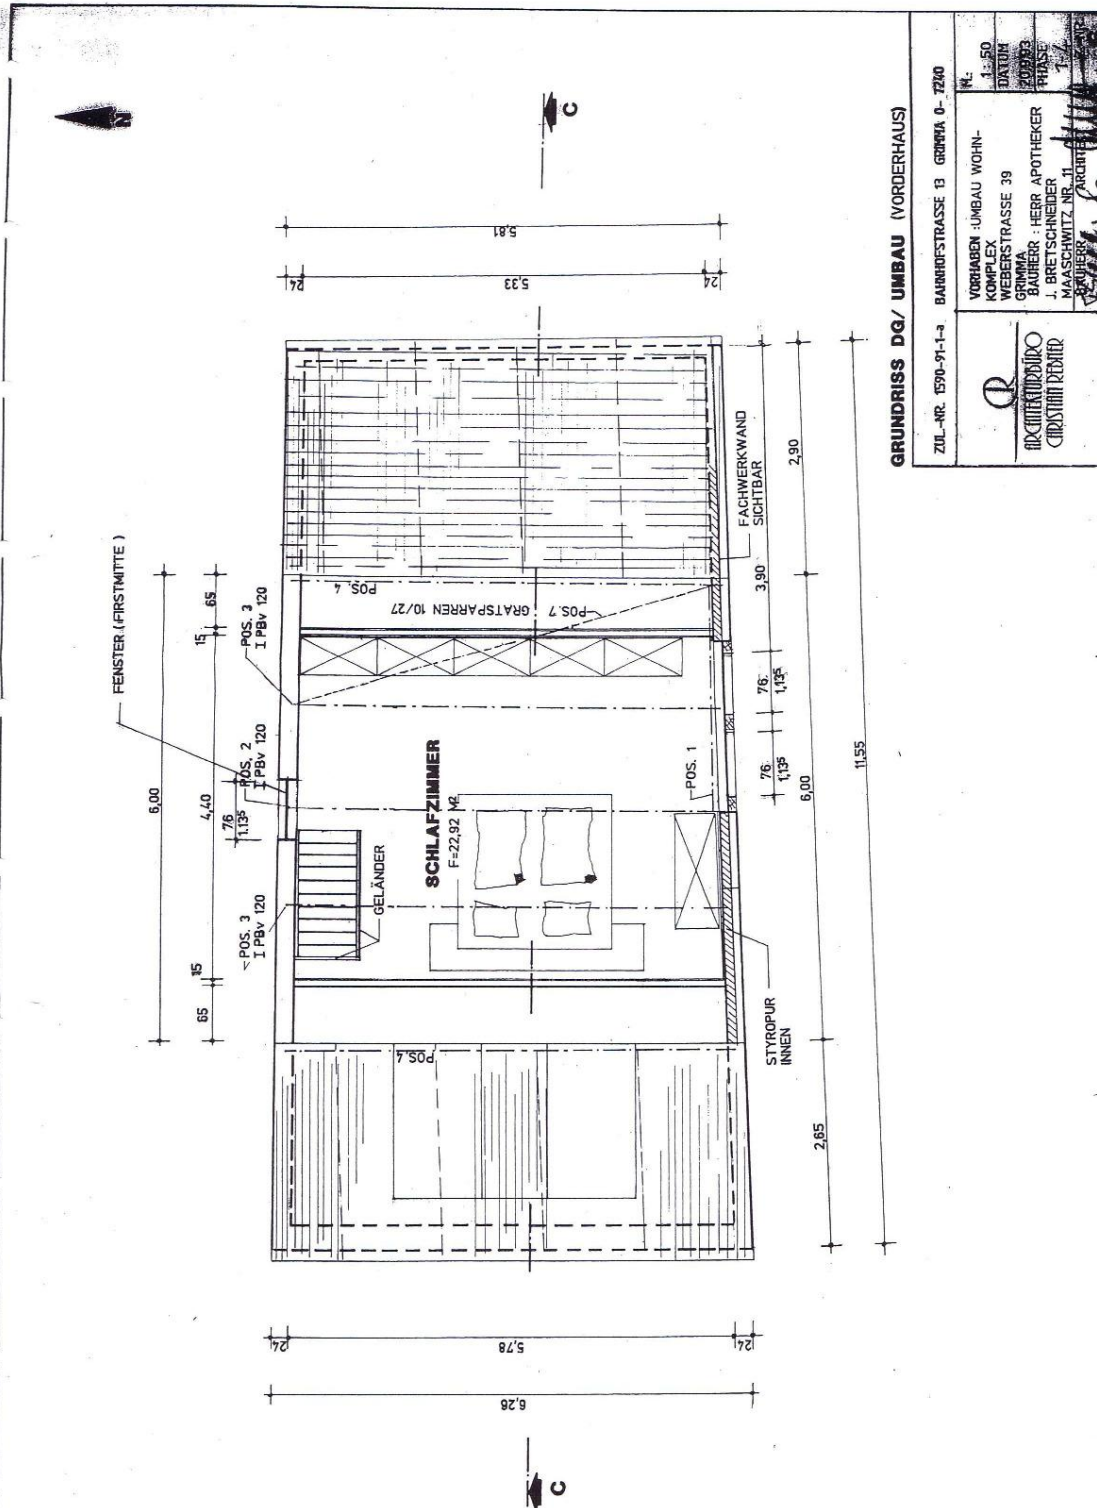

Exposé - Grundrisse