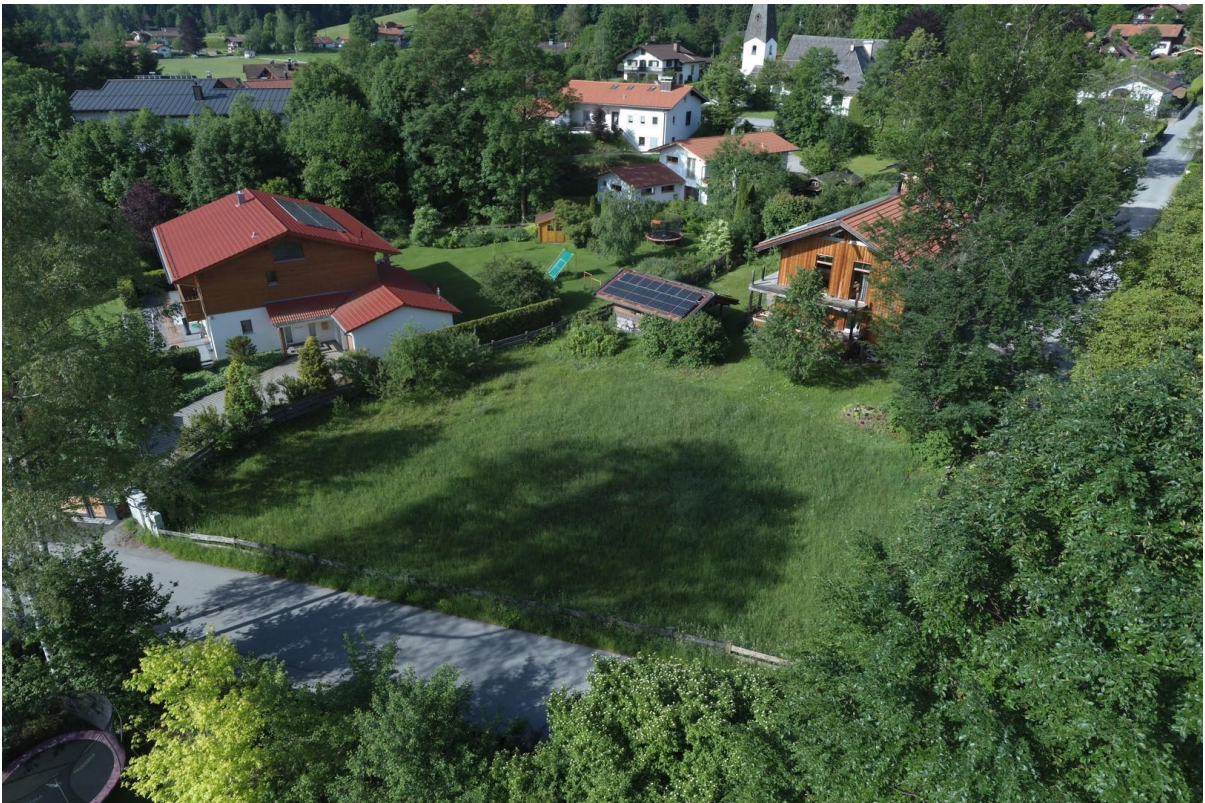

Ostansicht