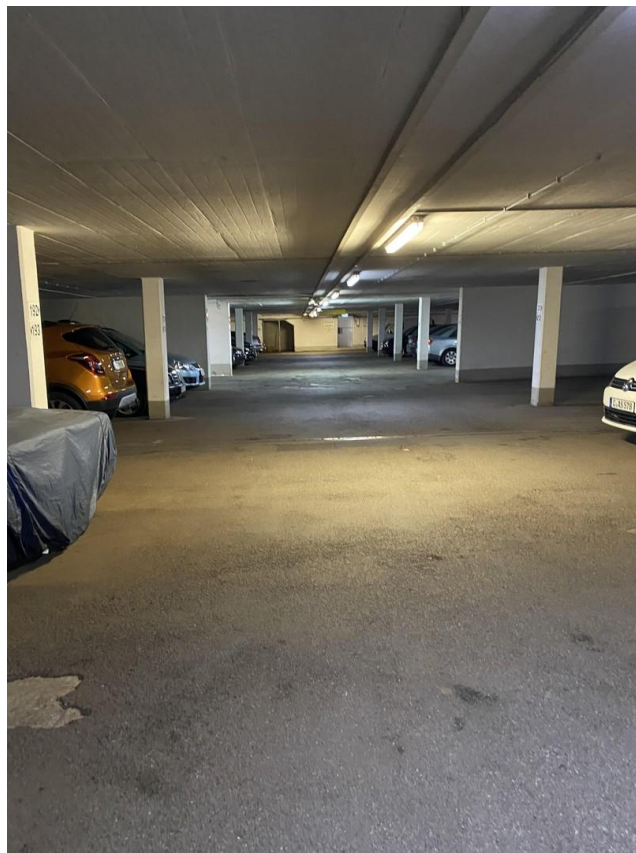

Tiefgarage