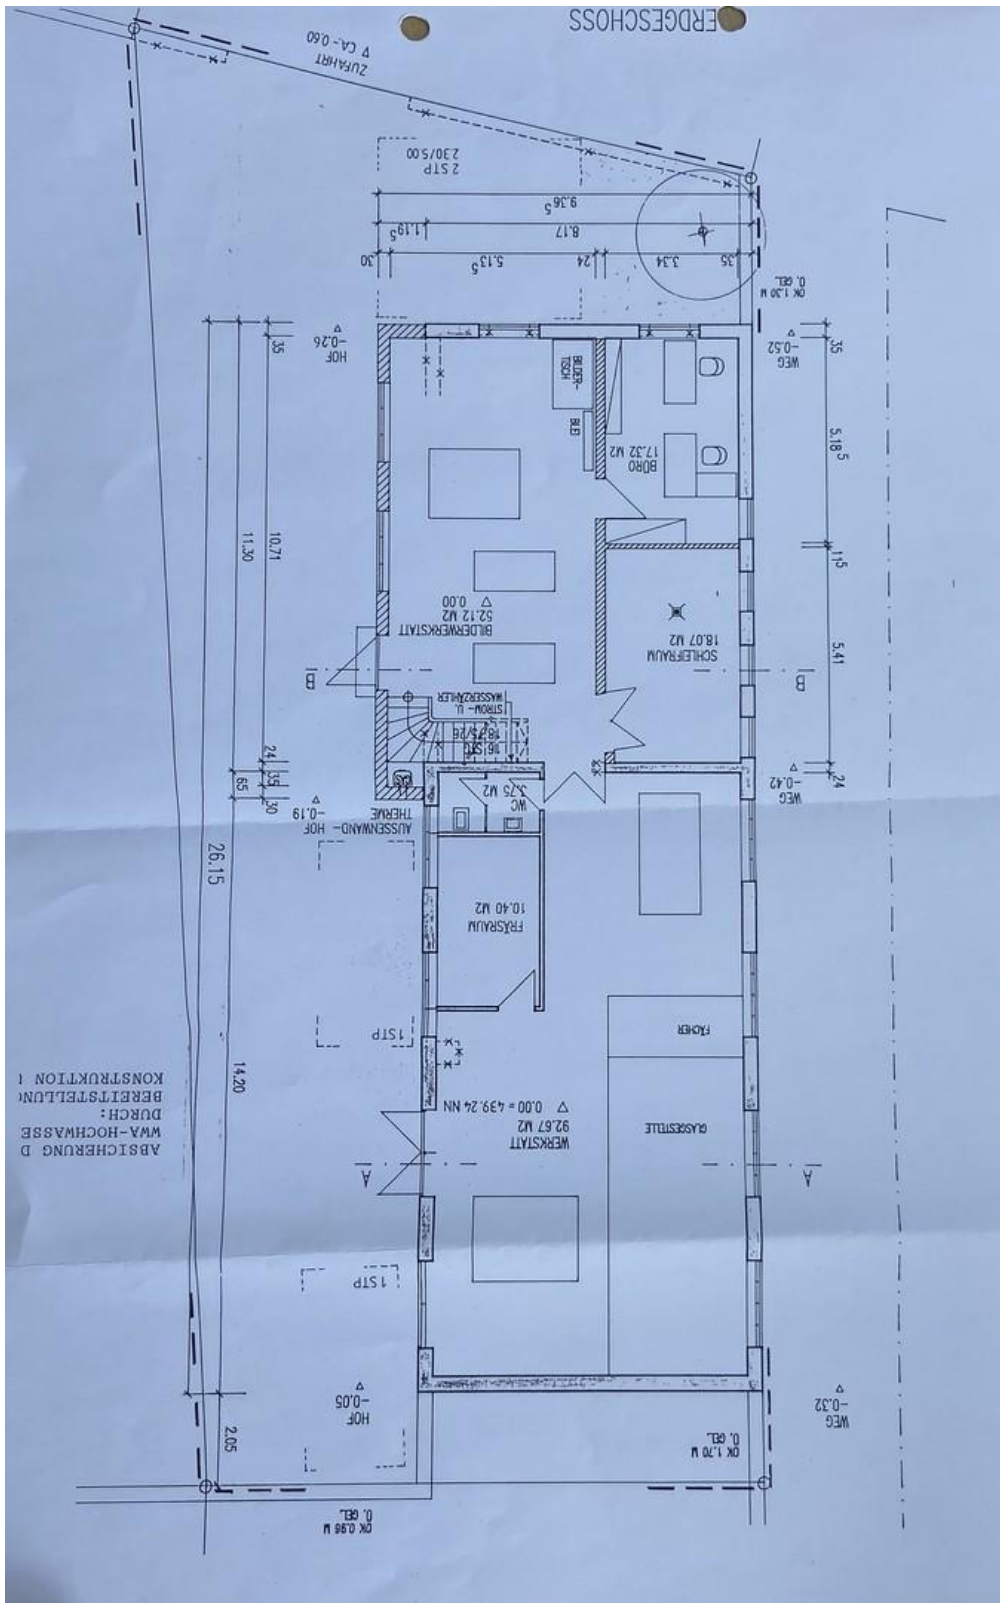

Exposé - Grundrisse

Grundriss Werkstatt