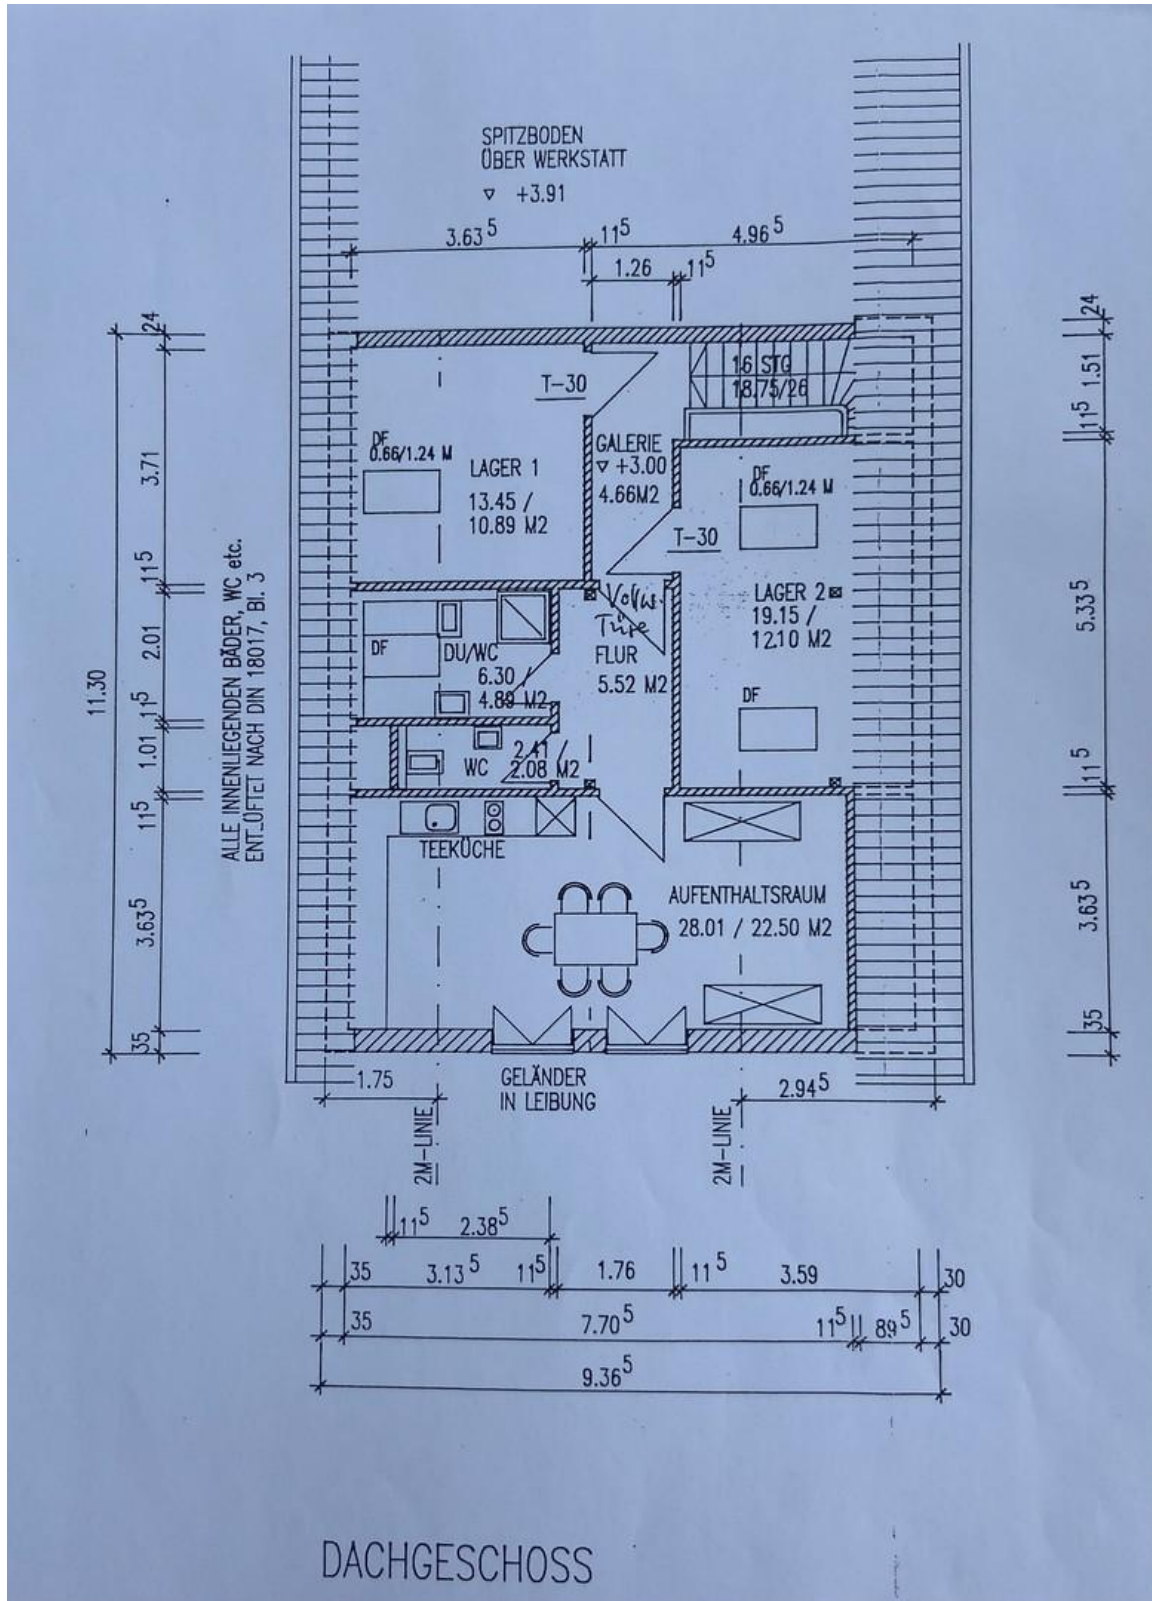

Exposé - Grundrisse

Grundriss Sozialräume