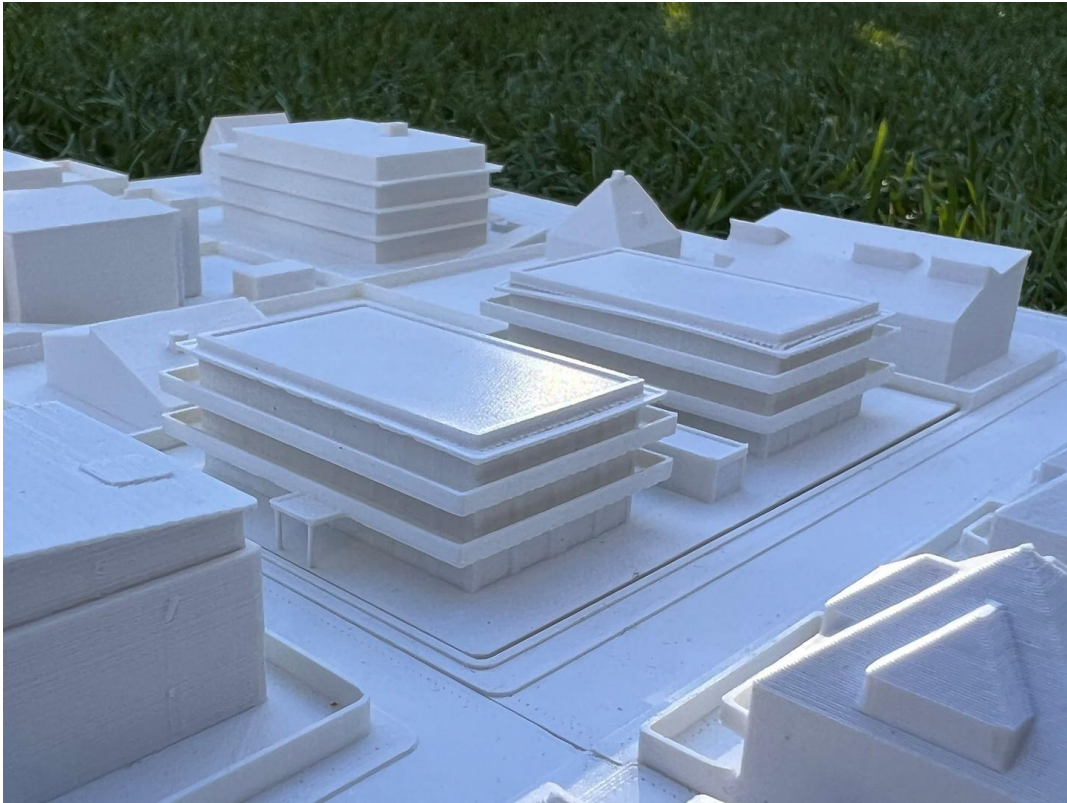

Exposé - Galerie