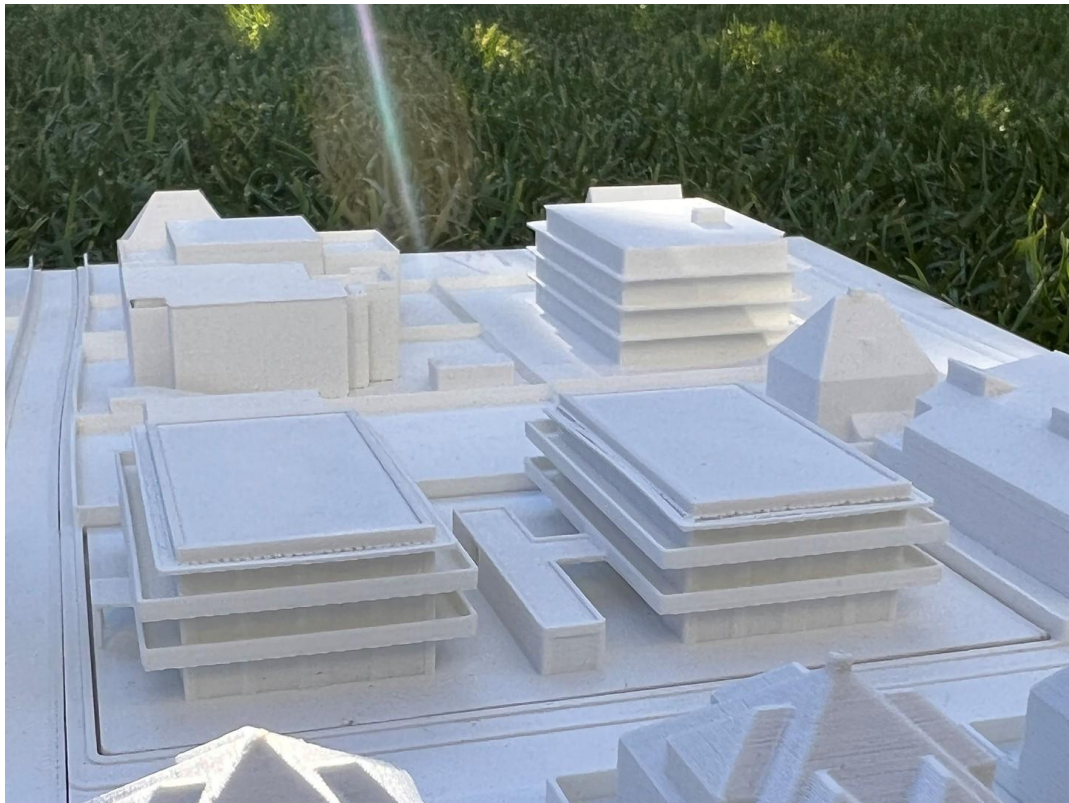

Exposé - Galerie