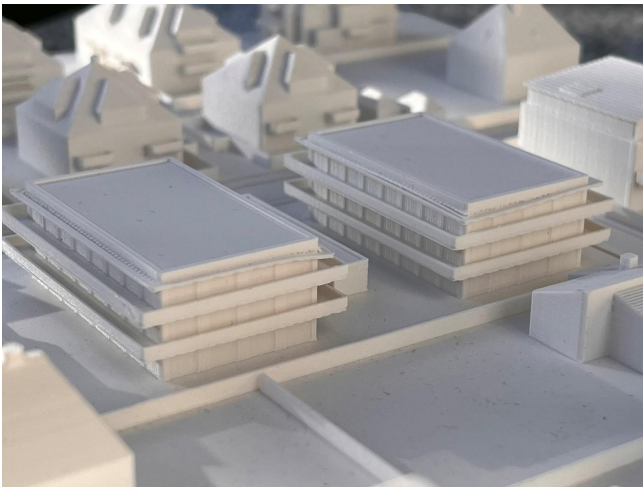

Exposé

Wohnen in Ingolstadt

TOP WOHNLAGE - 30 Wohneinheiten oder 60 Appartements oder betreutes Wohnen am Glacis

Objekt-Nr. OM-240076

Wohnen

Verkauf: **auf Anfrage**

Ansprechpartner:
PlanConcept GmbH Florian Meier
Mobil: 0170 7315942

Gabelsbergerstr. 6/8
85057 Ingolstadt
Bayern
Deutschland

Grundstücksfläche	2.010,00 m ²
-------------------	-------------------------

Übernahme	sofort
-----------	--------

Exposé - Beschreibung

Objektbeschreibung

Unvergleichbares Grundstück in Bestlage (ca. 800 Meter zur Stadtmitte) mit genehmigtem Bauplan für 2x15 Wohneinheiten und einer Gesamtwohnfläche von 1.950 m².

Das Eckgrundstück mit 2.010 m² Fläche ist prädestiniert für eine moderne und großzügig gestaltete Wohnanlage mit je 3 Vollgeschossen sowie je einer Aufzugsanlage. Es sind Wohnungen in verschiedenen Größen von 45-96m² mit 1-3 Zimmern genehmigt.

Die Tiefgarage umfasst 34 Stellplätze. Oberirdisch entstehen 9 Stellplätze für Autos sowie 43 Stellplätze für Fahrräder.

Das Objekt eignet sich zur Kapitalanlage, als Verkaufsobjekt oder zur Einzelvermarktung.