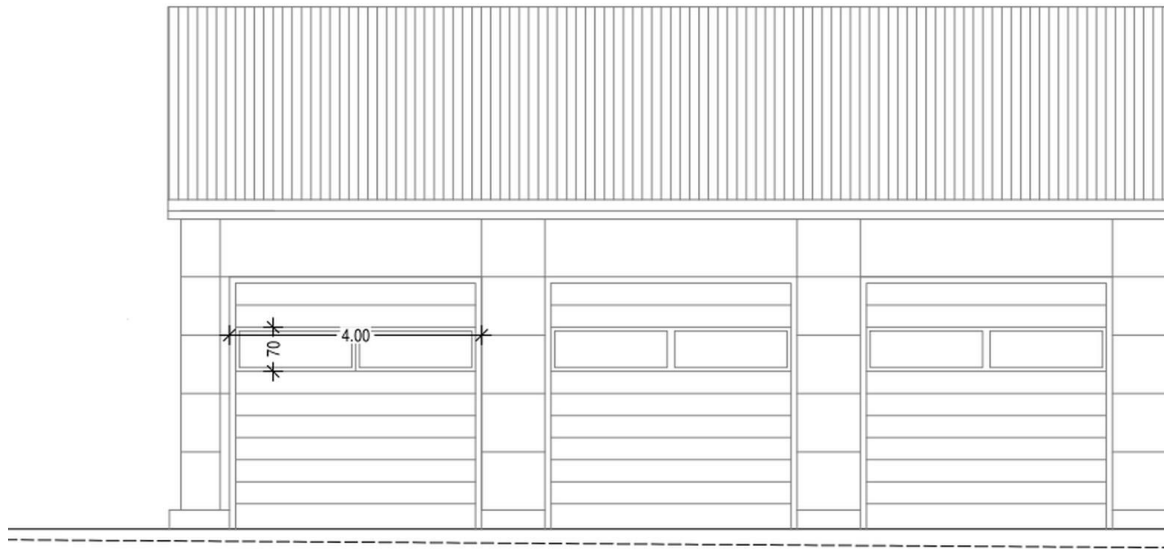

Exposé - Galerie

Frontansicht