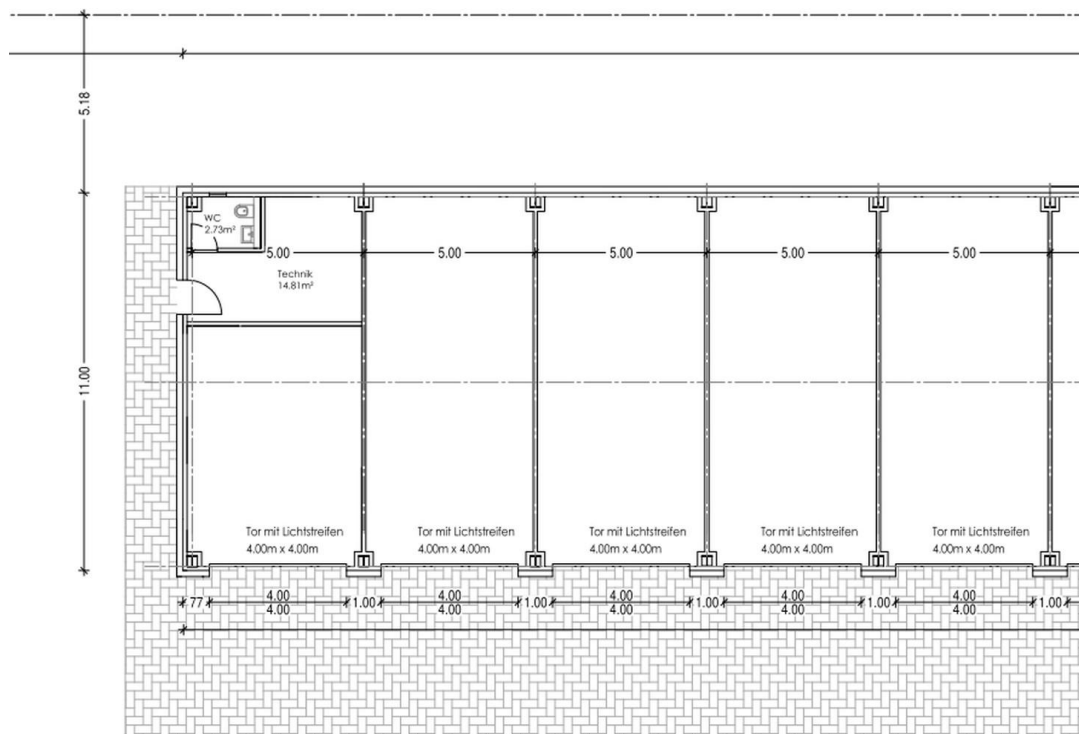

Grundriss der Hallen