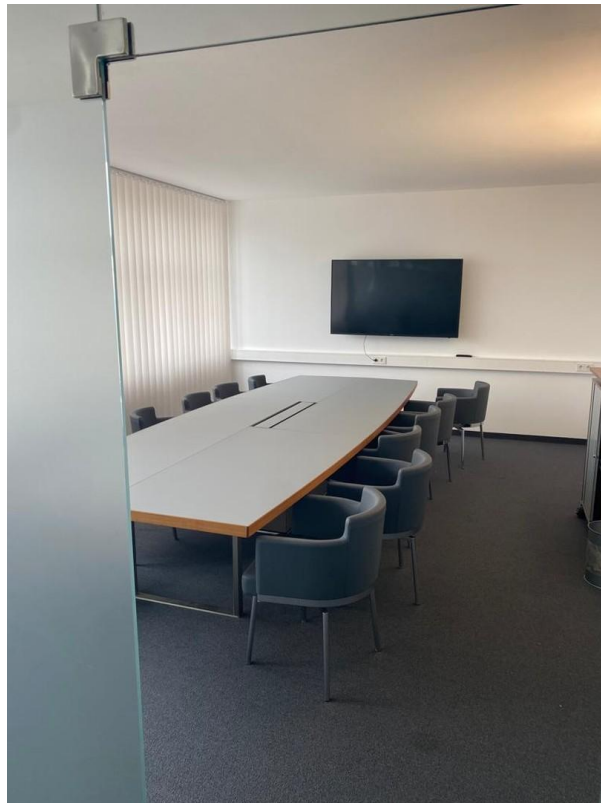

Objektbeschreibung

Nicht sehr vielen Menschen ist es vorbehalten, ein Büro in Moosfeld zu haben! Nur einen Katzensprung entfernt von der nächsten U Bahn Station "Moosfeld (U2)."

Das Büro ist wie man auf den Bildern sehen kann sehr hochwertig. Die Möbel und Stühle werden von uns gestellt und darf der Mieter gerne nutzen.

Für eine mögliche Aufteilung der Büroetage im 2. Obergeschoss können Sie sich gerne bei uns melden.

Ausstattung

Die Tische und Stühle sowie alles, was Sie auf den Bildern sehen, ist mit inkludiert. Kann natürlich auch ausgetauscht werden durch Ihre eigenen Möbel.

Alle Möglichkeiten und Details besprechen wir gerne bei einem Besichtigungstermin.

Fußboden:

Teppichboden

Weitere Ausstattung:

Fahrstuhl, Einbauküche, Gäste-WC

Lage

Das Büro liegt 5 Minuten von der U Bahn Station "Moosfeld U2" entfernt. Parkplätze können ebenfalls separat gemietet werden.

Zimmer 1

Zimmer 2

Exposé - Galerie

Zimmer 1

Zimmer 2

Exposé - Galerie

Zimmer 1