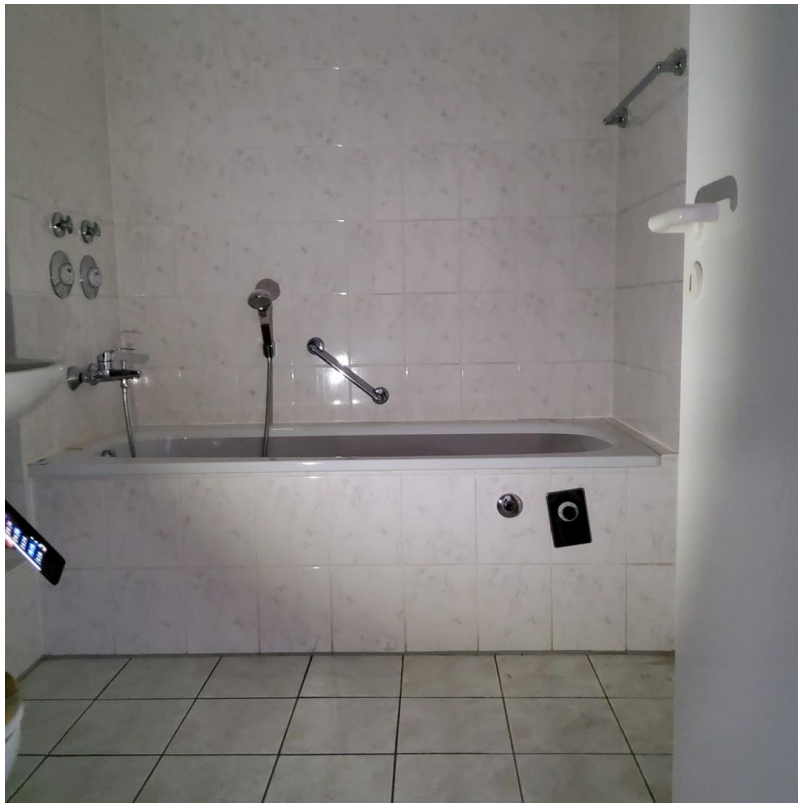

Ausstattung

Im Kellergeschoss befinden sich ein Freizeitraum, ein Fahrrad-, bzw. Kinderwagen-Abstellraum und Wasch-/ Trockenräume.

Aufgrund der Rampe am Eingangsbereich sowie dem Fahrstuhl im Haus, bietet die Wohnanlage Menschen mit körperlicher Einschränkung die Möglichkeit sich frei zu entfalten.

Exposé - Galerie

Bad

Bad Bild 2

Exposé - Galerie

Schlafzimmer

Hausansicht

Exposé - Galerie

Waldansicht