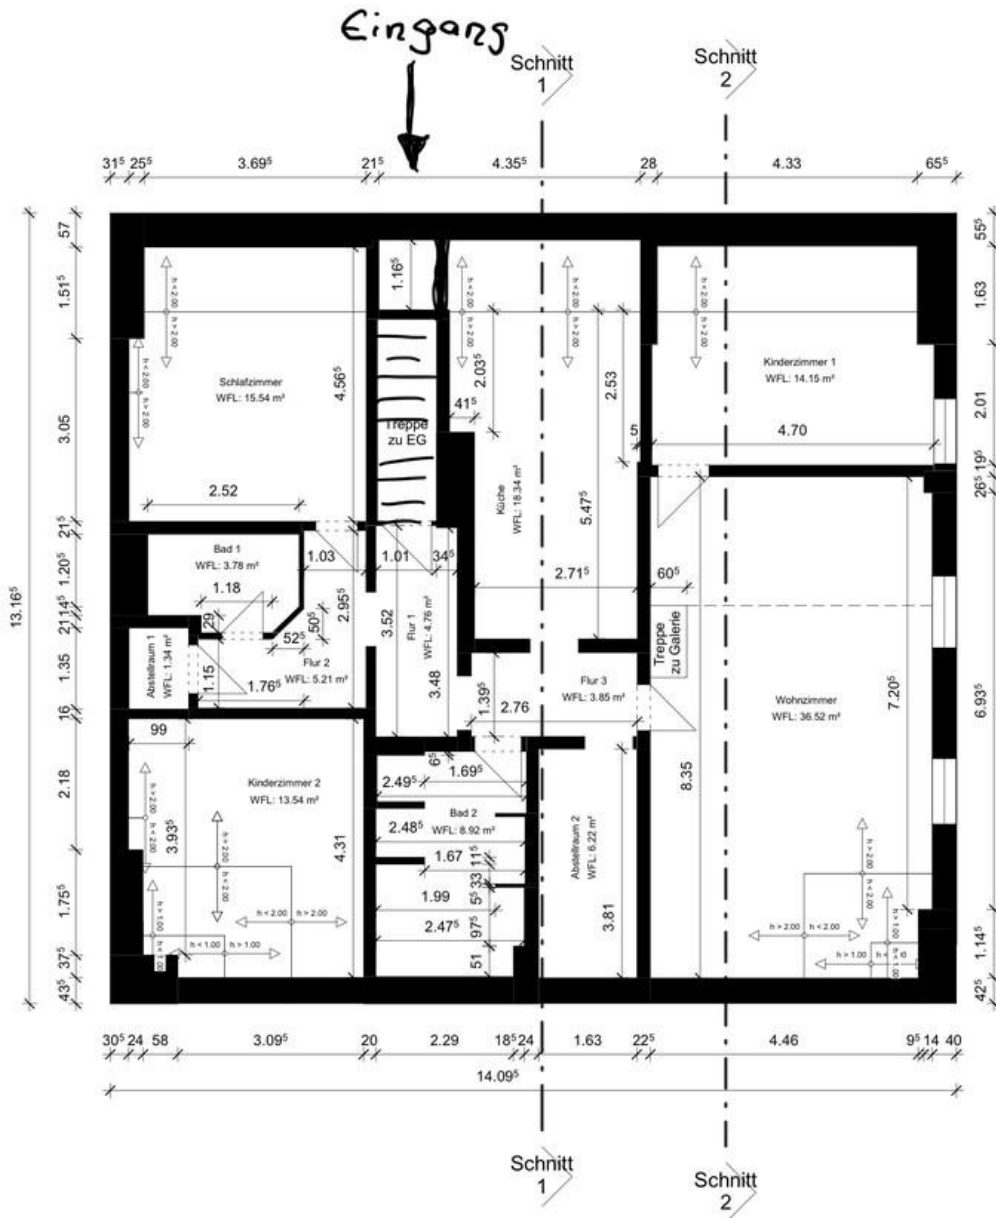

Exposé - Beschreibung

Objektbeschreibung

Das Büro /die Wohnung hat 144 m², 4 Räume , Küche, 2 Dielen und 2 Bäder oder komplett als Wohnung nutzbar oder eben als Wohnung mit 2 Büroräumen mit je einem Bad.

Sie könnte also wie zur Zeit von 2 Personen mit 2 Büro

Räumen und Bad

und großem Wohnzimmer mit Empore , Schlafzimmer, Küche, Diele Bad

genutzt werden.

Direkt vor der Tür sind 2 Stellplätze für Autos

Ausstattung

Bad1/ 2. Vollbad kleiner

Exposé - Galerie

Exposé - Galerie

Exposé - Galerie

Exposé - Galerie

Exposé - Galerie

Exposé - Galerie

Exposé - Grundrisse

Grundriss-DG

Maßstab 1 : 100

Maßangaben > 1m sind in Meter (m) angegeben, Maßangaben < 1m sind in Zentimeter (cm) angegeben