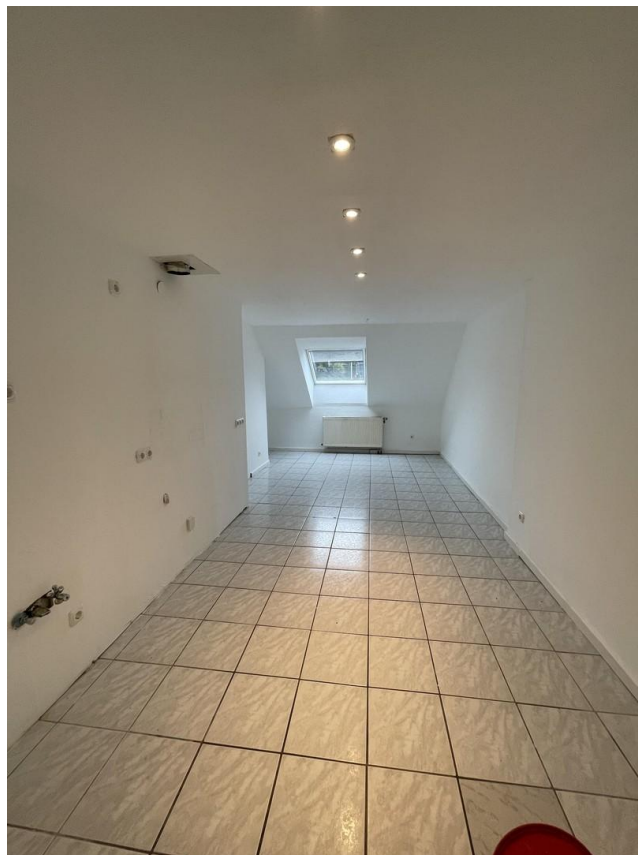

Exposé - Beschreibung

Objektbeschreibung

Das Büro /die Wohnung hat 144 m², 4 Räume , Küche, 2 Dielen und 2 Bäder oder komplett als Wohnung nutzbar oder eben als Wohnung mit 2 Büroräumen mit je einem Bad.

Sie könnte also wie zur Zeit von 2 Personen mit 2 Büro

Räumen und Bad

und großem Wohnzimmer mit Empore , Schlafzimmer, Küche, Diele Bad

genutzt werden.

Direkt vor der Tür sind 2 Stellplätze für Autos

Ausstattung

Exposé - Galerie

Schlafzimmer Raum 3

Exposé - Galerie

Vorrat oder Garderoben Raum 4

Exposé - Galerie

Exposé - Galerie

Küche

Exposé - Galerie