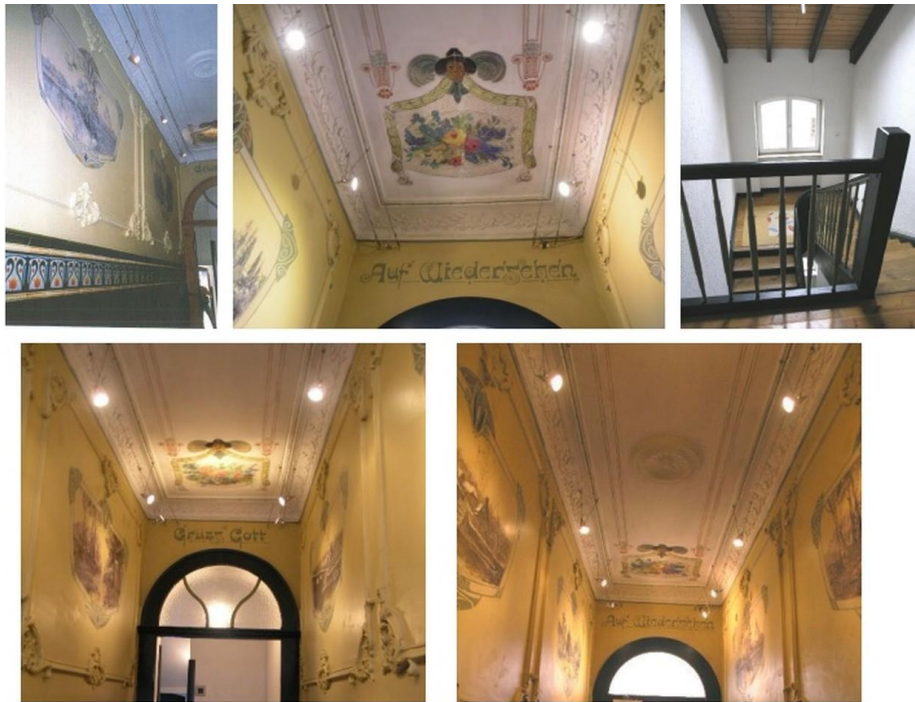

Im unteren Geschoss der schönen Altbauwohnung, sind alle Zimmer vom Flur zu erreichen. Die helle Küche, inklusive Einbauküche, hat direkten Zugang zum Süd-Balkon. Das obere Geschoss erstreckt sich über die gesamte Breite des Hauses und ist das Highlight der Wohnung: Uneinsehbar, hell und mit offenen Dachbalken, diente diese Etage bisher als Wohn- und Esszimmer. Ein Kaminofen macht es hier im Winter besonders gemütlich.

Das geräumige Tageslichtbad ist gefliest, in allen anderen Räumen wurde Laminat verlegt.

Insgesamt verfügt die Wohnung über 114 qm Wohnfläche. Zur Wohnung gehört ein Kellerraum. Nutzung eines Waschrums sowie Abstellmöglichkeiten im Innenhof runden das Angebot ab.

Exposé - Galerie

Ausblick

Badezimmer

Badezimmer

Exposé - Galerie

Hausflur

Flur in der Wohnung

Schlafzimmer