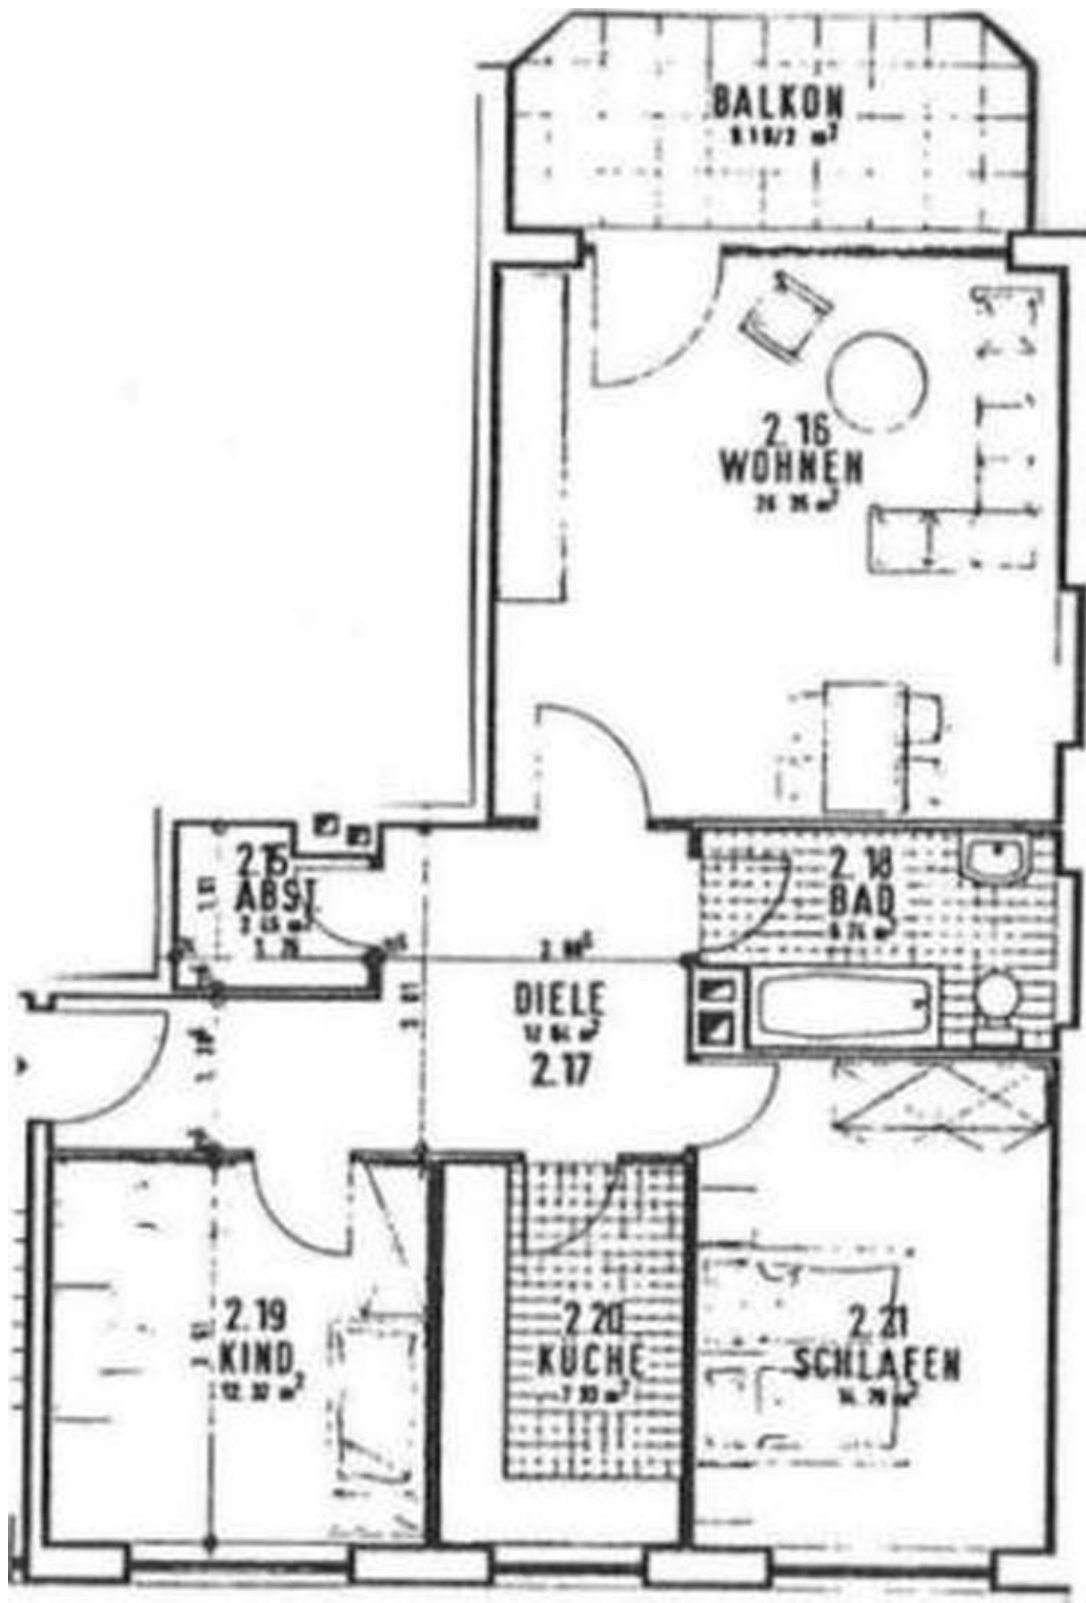

Exposé - Grundrisse

Grundriss