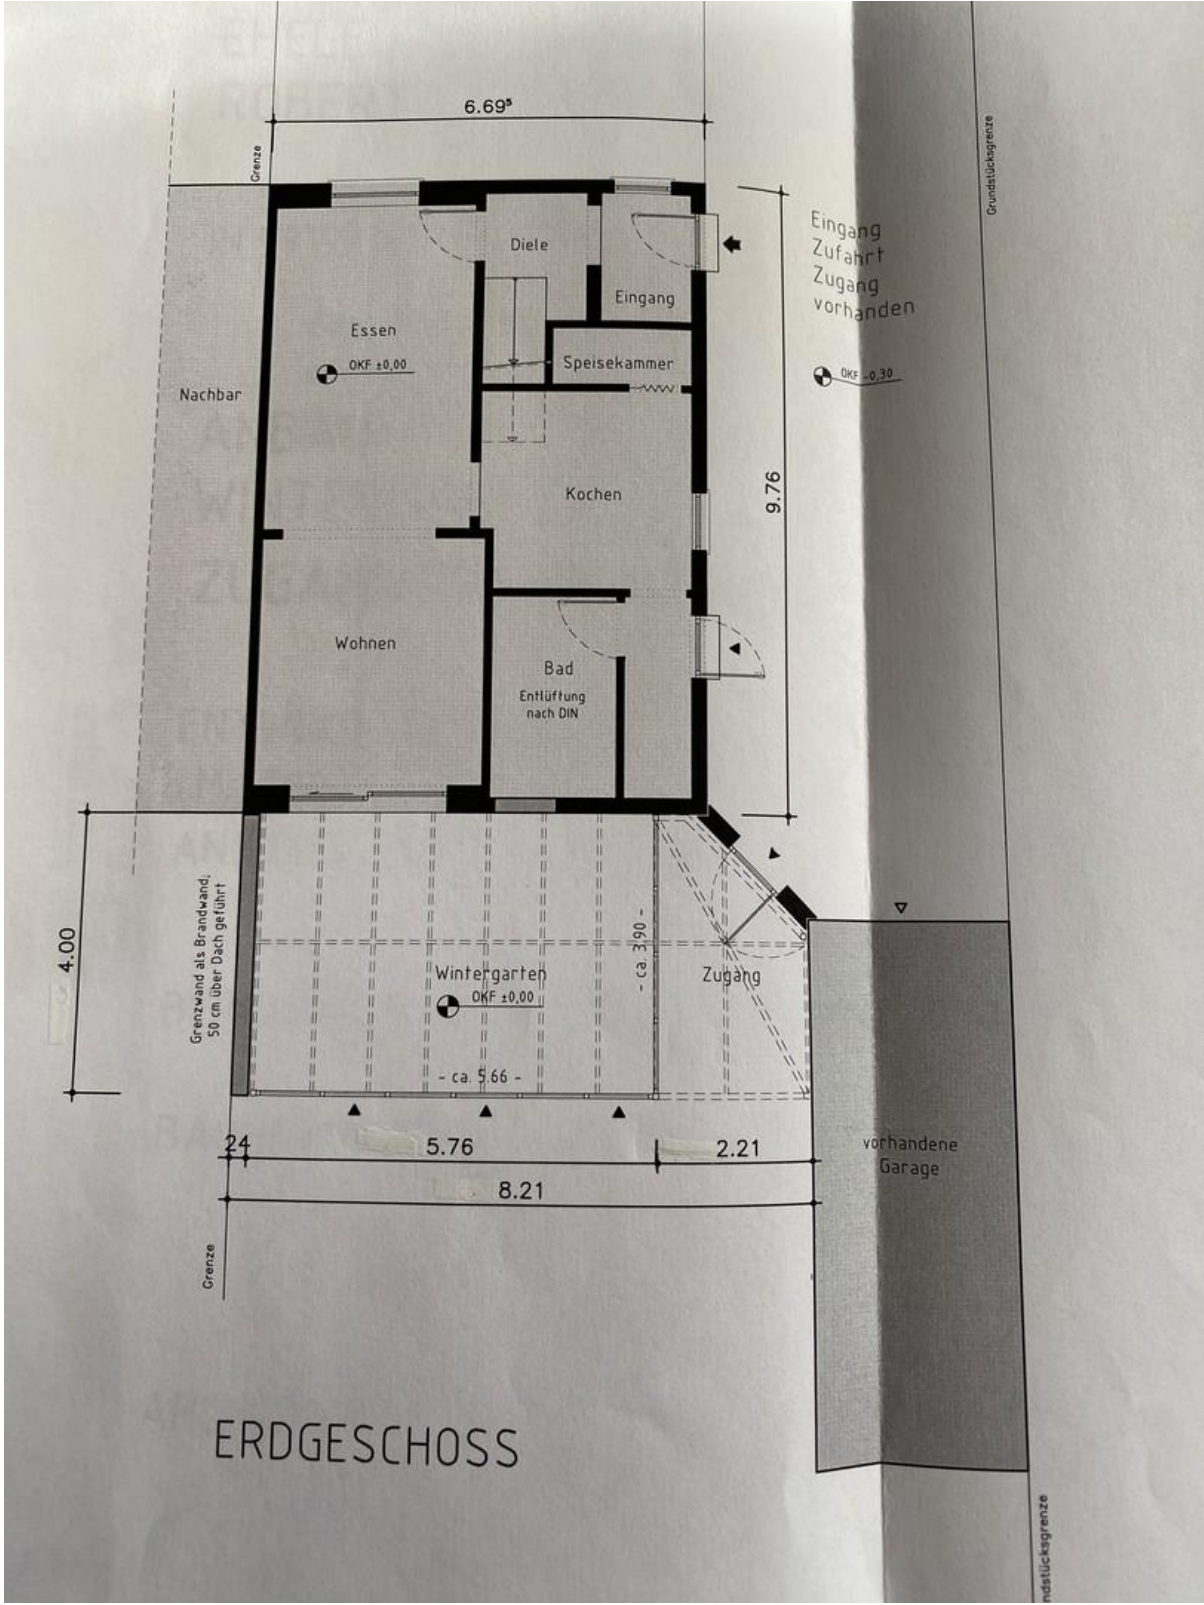

Exposé - Beschreibung

Objektbeschreibung

Zu Vermieten ist eine renovierte Doppelhaushälfte, mit einem Wintergarten, Garten, Garage und

2 Stellplätzen, (die Garage wird separat vermietet.) 50,00 €

Die Wohnfläche beträgt 84 m² , und sind aufgeteilt in Erdgeschoss. - WZ, EZ , Küche, Bad sowie

einen 24 m² großem Wintergarten (kompl. Glas) mit Zugang zum Garten, und einem Eingang zur Garage.

Obergeschoss. besteht aus 2 Schlafzimmer und einem Badezimmer, OG

Die DHH wurde 2012 komplett renoviert, 2018 wurde WZ, EZ und Badezimmer im OG. renoviert.

Der Garten hat eine Größe von ca. 330 m² mit zwei Gartenhütten die auch genutzt werden können.

Die Doppelhaushälfte ist geplant nach dem 01.03.2025 frei Vermietbar.

Ausstattung

Zusätzlich wurde in 2024 ein Kaminofen zur Befuerung mit Holz installiert.

Exposé - Galerie

Flur

Wohn-Esszimmer

Exposé - Grundrisse

Grundriss EG