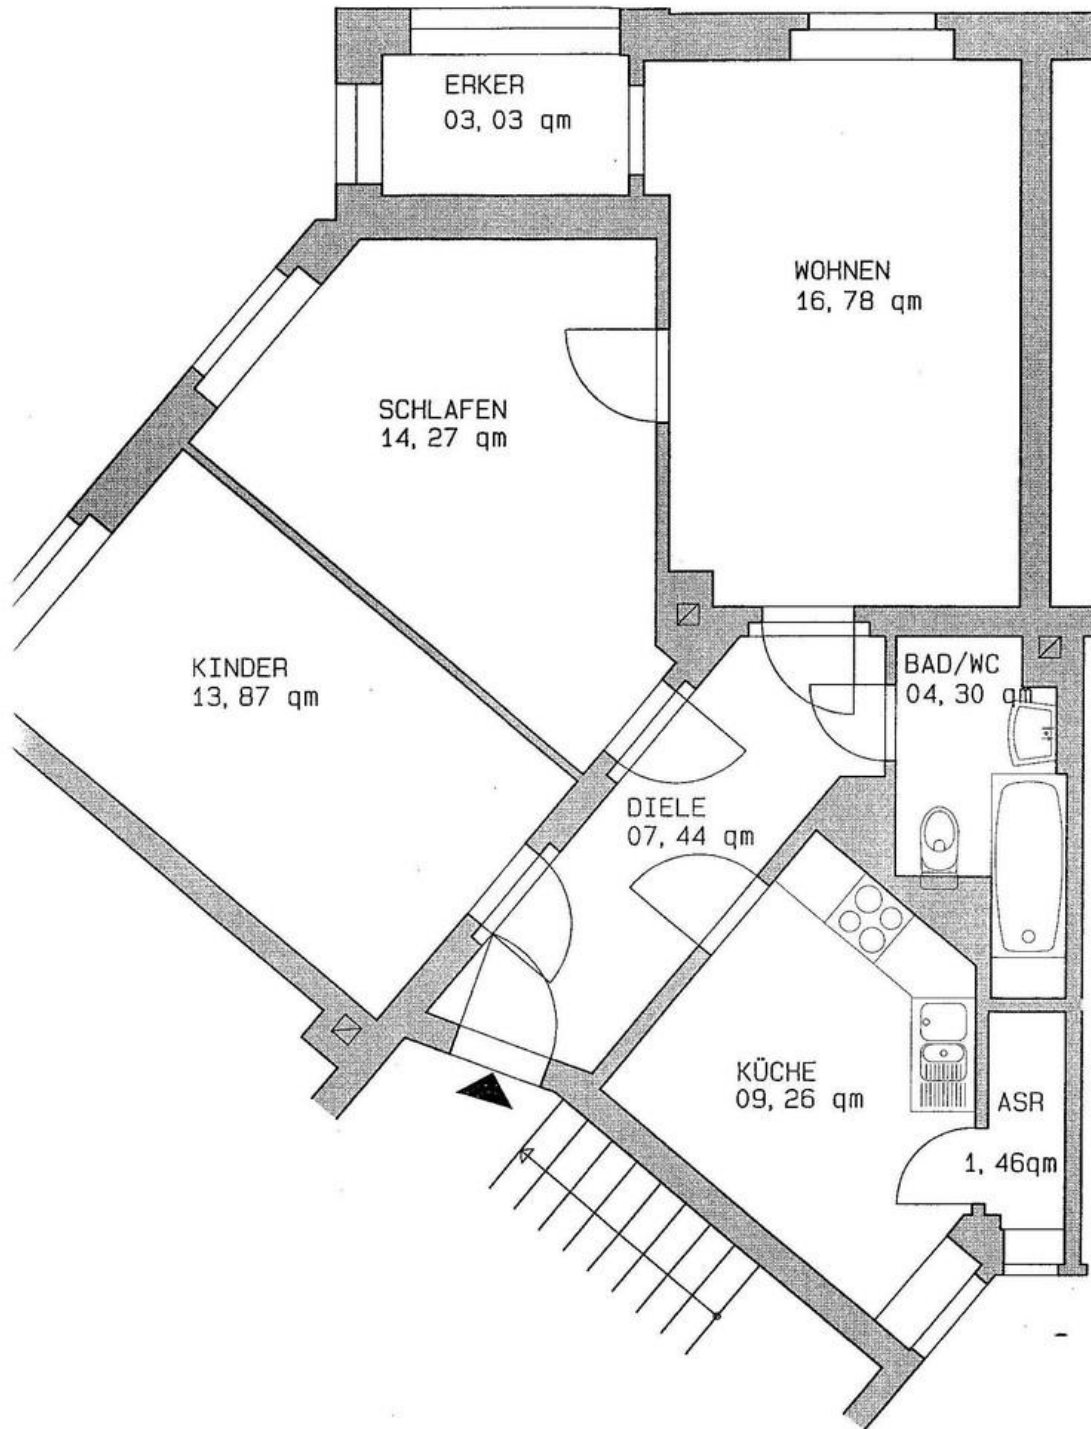

Exposé - Grundrisse

Grundriss