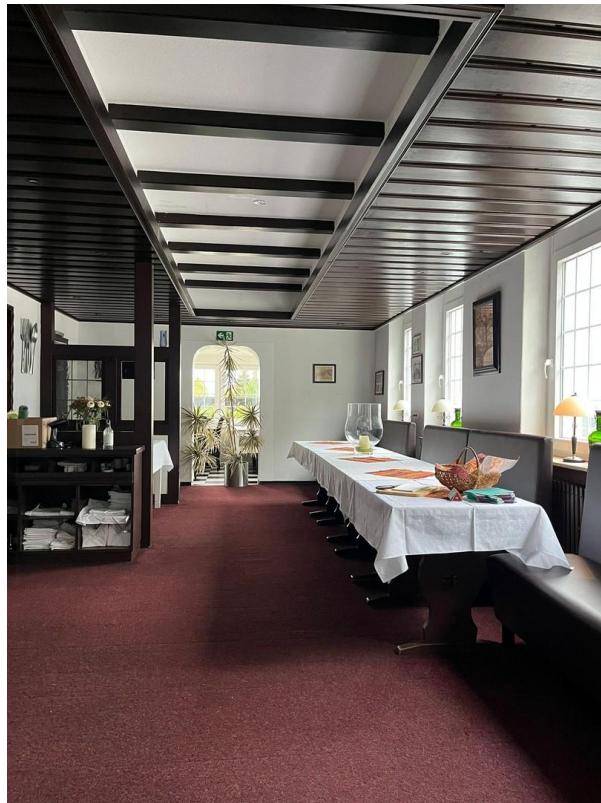

Grundstücksfläche	1.140,00 m ²	Gesamtfläche	414,00 m ²
Etagen	3	Gastronomiefläche	180,00 m ²
Zimmer	10,00	Parkflächen	20
Energieträger	Öl	Restaurantplätze	80
Übernahme	Nach Vereinbarung	Heizung	Zentralheizung
Zustand	gepflegt		

Exposé - Beschreibung

Objektbeschreibung

Wir vermieten Tageweise unser Restaurant Blumenhain in Schwerte für alle möglichen Anlässe.

Ausstattung

Fußboden:

Teppichboden, Sonstiges (s. Text)

Weitere Ausstattung:

Exposé - Galerie

Exposé - Galerie

Exposé - Galerie

Exposé - Galerie

Exposé - Galerie

Exposé - Galerie

Exposé - Galerie

Exposé - Galerie