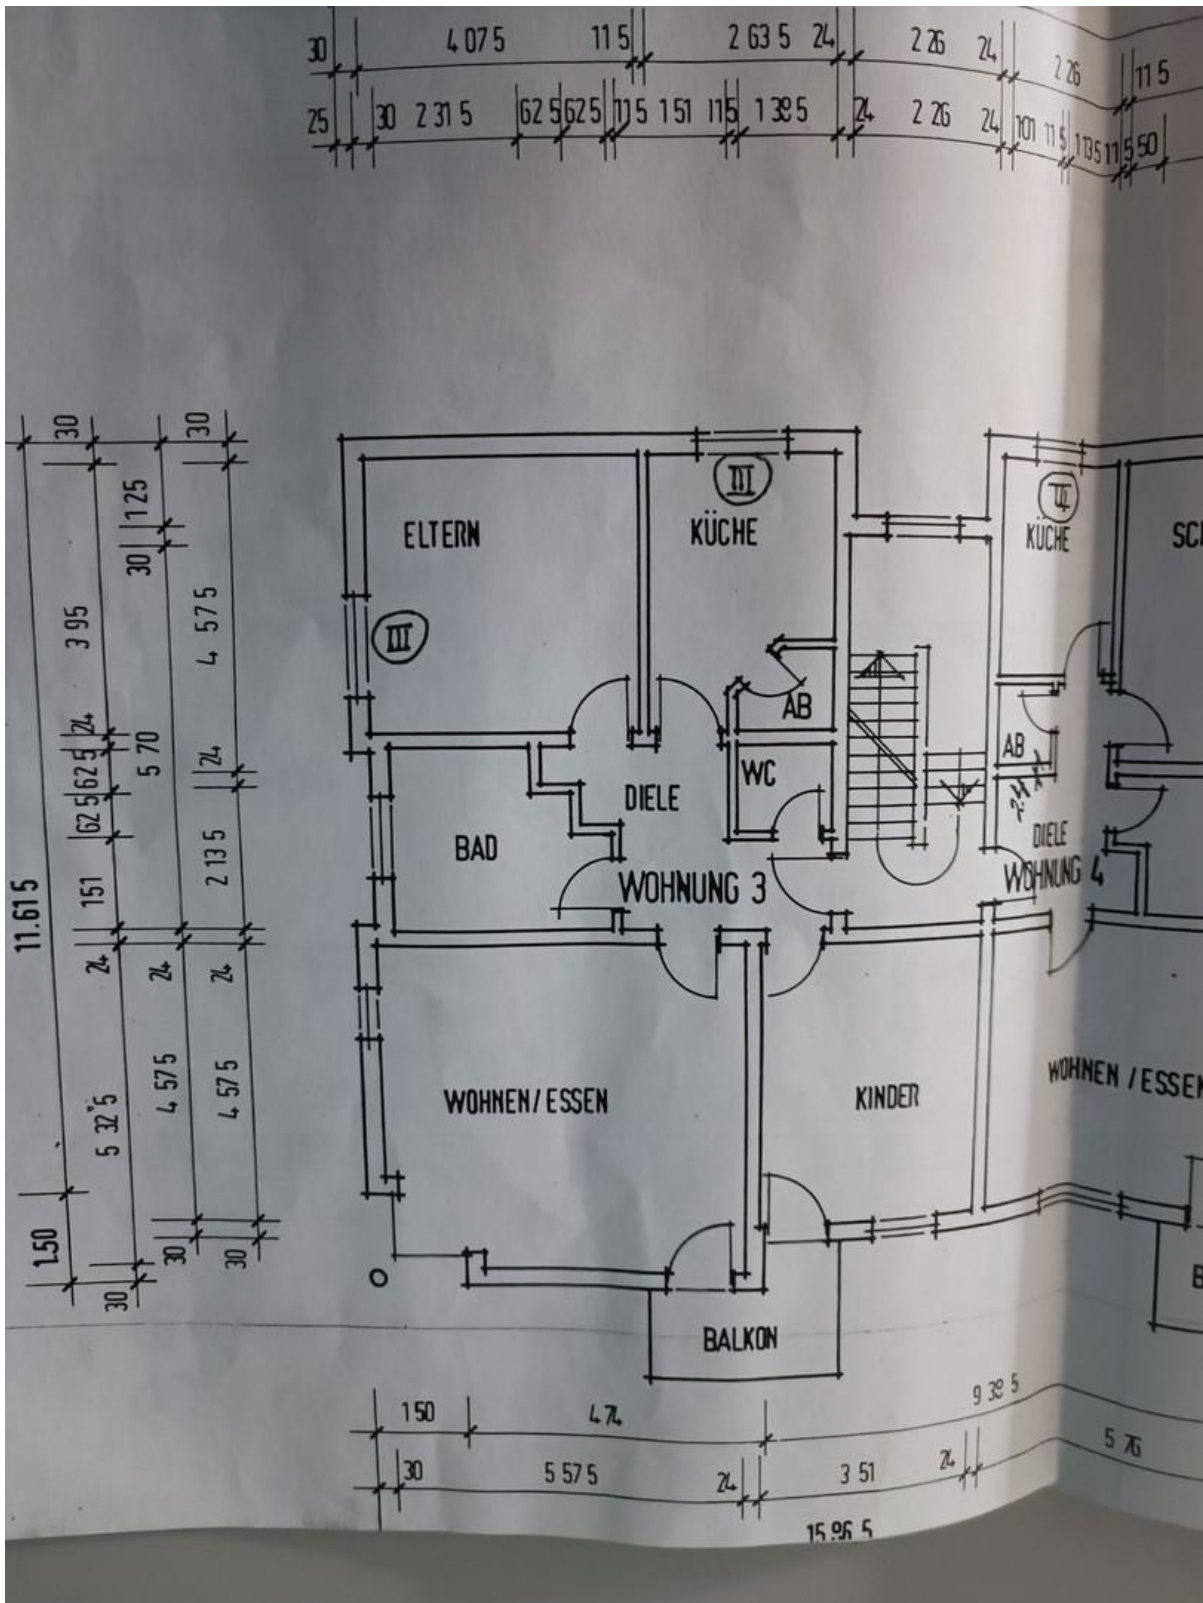

Exposé - Grundrisse

Grundriss