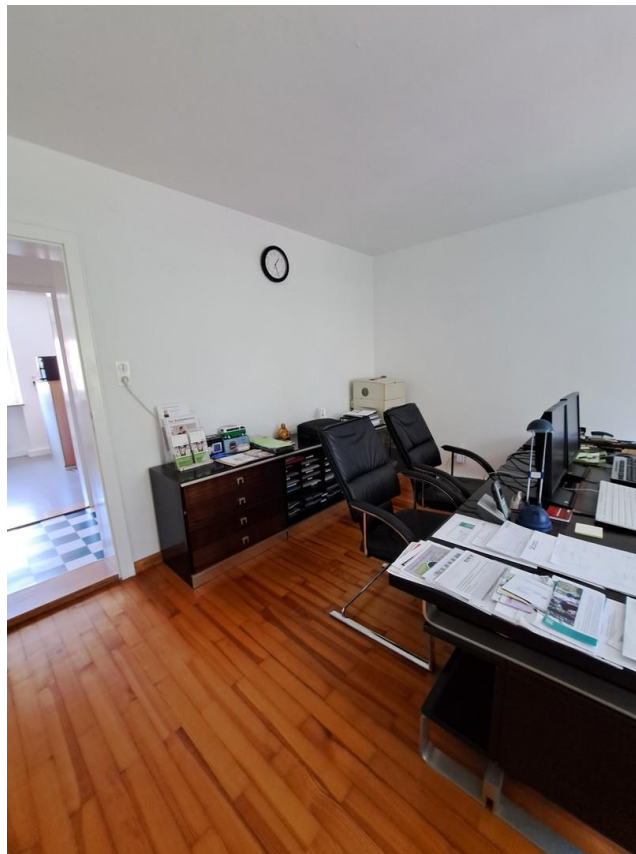

Exposé - Energieausweis

Energieausweistyp	Verbrauchsausweis
Erstellungsdatum	ab 1. Mai 2014
Endenergieverbrauch Strom	85,00 kWh/(m²a)
Endenergieverbrauch Wärme	11,00 kWh/(m²a)

Exposé - Galerie