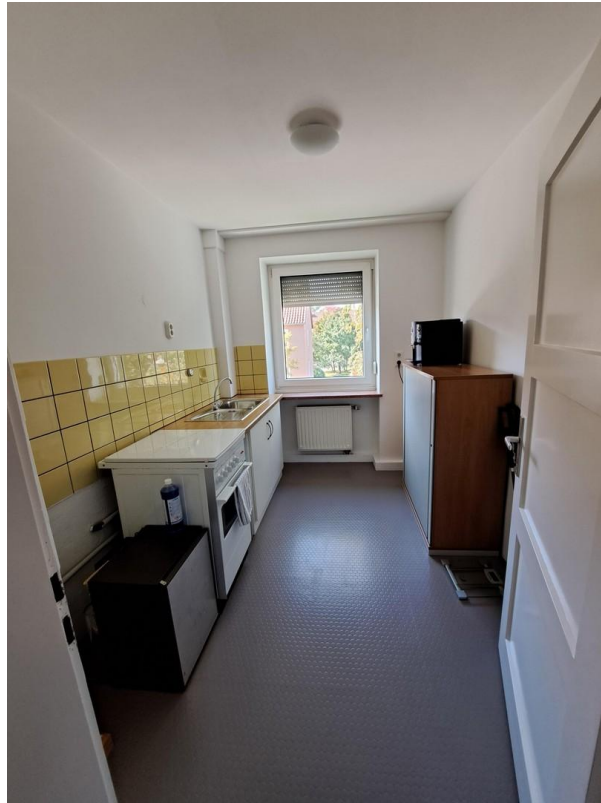

Exposé - Galerie