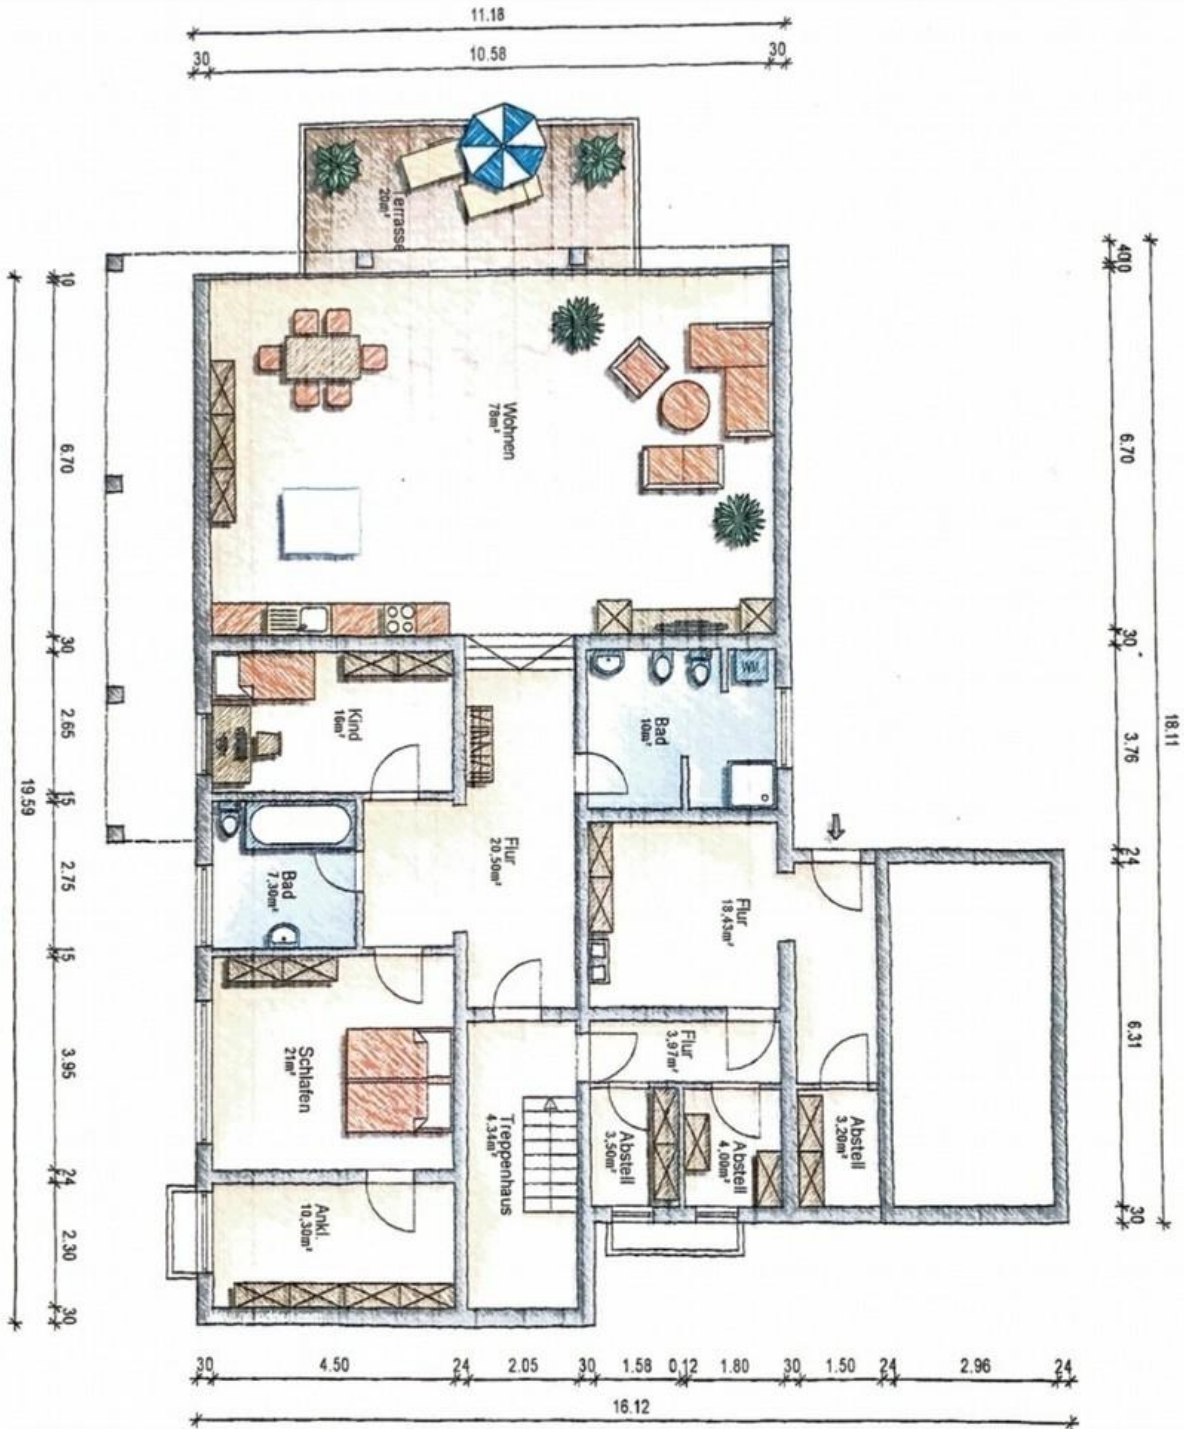

Ausstattung

4 Zimmer Wohnung in ruhiger Aussichtslage, großzügige Raumaufteilung mit Wohn-/ Essbereich (66 m²) und Ausgang auf Südterrasse. Durch eine riesige Fensterfront wird auch dieser mit viel natürlichem Licht versorgt. 2 Bäder (Dusche und Badewanne), Schlafzimmer, Ankleide- oder Arbeitszimmer, Kinderzimmer, offene Küche, bodentiefe Fenster, Terrasse zur Südseite. Wohnfläche 175 qm².

Exposé - Galerie

Schlafzimmer 1

Eingangsbereich

Exposé - Galerie

Schlafzimmer 2

Bürozimmer oder Ankleidezimmer

Bad mit Dusche

Exposé - Galerie

Bad mit Dusche

Bad mit Badewanne

Hausansicht

Exposé - Galerie

Hausansicht

Hausansicht seitlich

Exposé - Grundrisse

Grundriss Erdgeschoss