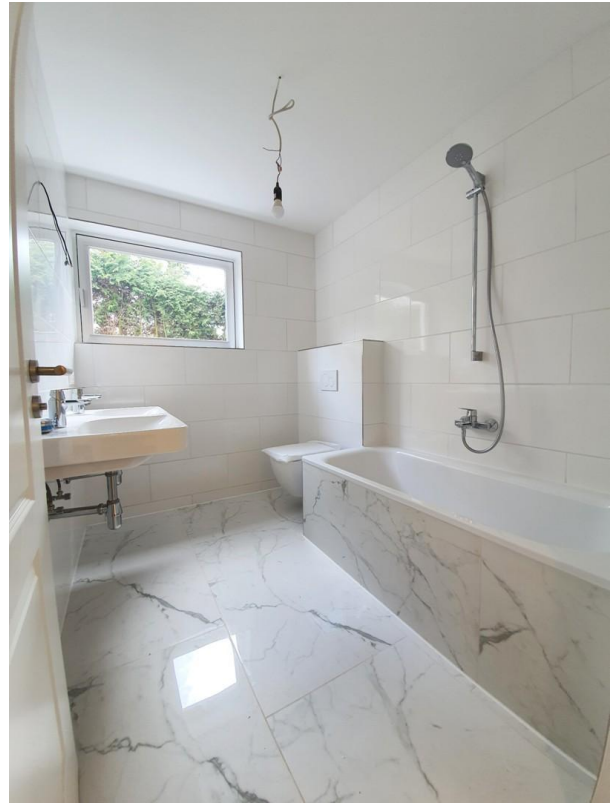

Ausstattung

4 Zimmer Wohnung in ruhiger Aussichtslage, großzügige Raumaufteilung mit Wohn-/ Essbereich (66 m²) und Ausgang auf Südterrasse. Durch eine riesige Fensterfront wird auch dieser mit viel natürlichem Licht versorgt. 2 Bäder (Dusche und Badewanne), Schlafzimmer, Ankleide- oder Arbeitszimmer, Kinderzimmer, offene Küche, bodentiefe Fenster, Terrasse zur Südseite. Wohnfläche 175 qm².

Exposé - Galerie

Schlafzimmer 1

Eingangsbereich

Exposé - Galerie

Schlafzimmer 2

Bürozimmer oder Ankleidezimmer

Bad mit Dusche

Exposé - Galerie

Bad mit Dusche

Bad mit Badewanne

Hausansicht

Exposé - Galerie

Hausansicht

Hausansicht seitlich

Exposé - Grundrisse

Grundriss Erdgeschoss