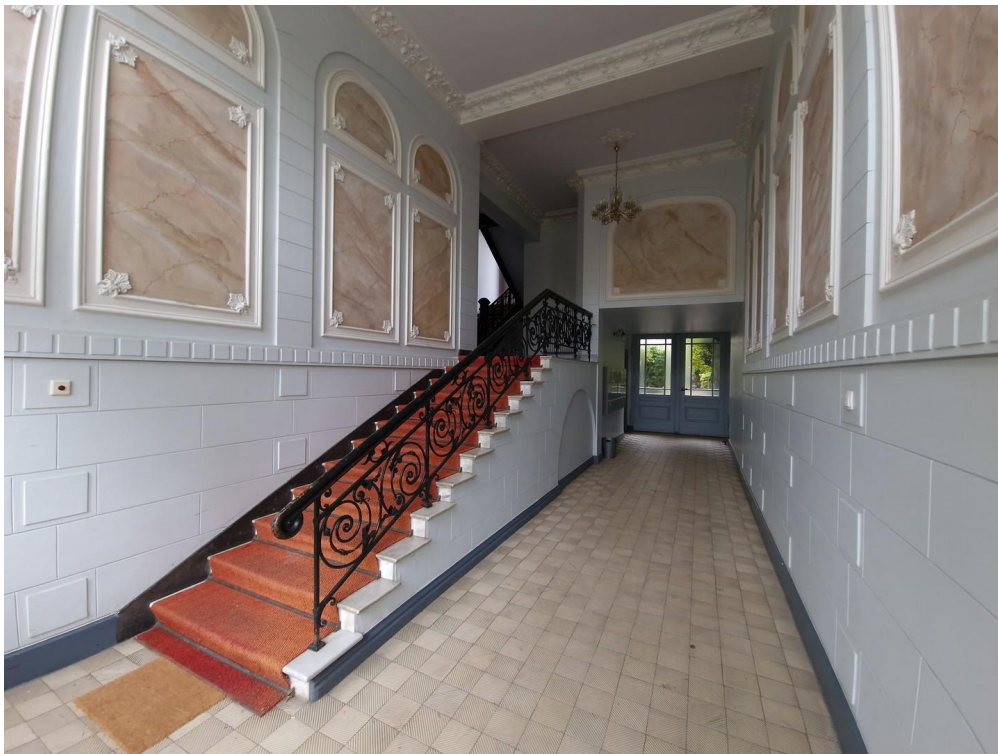

Vorderhaus Eingang