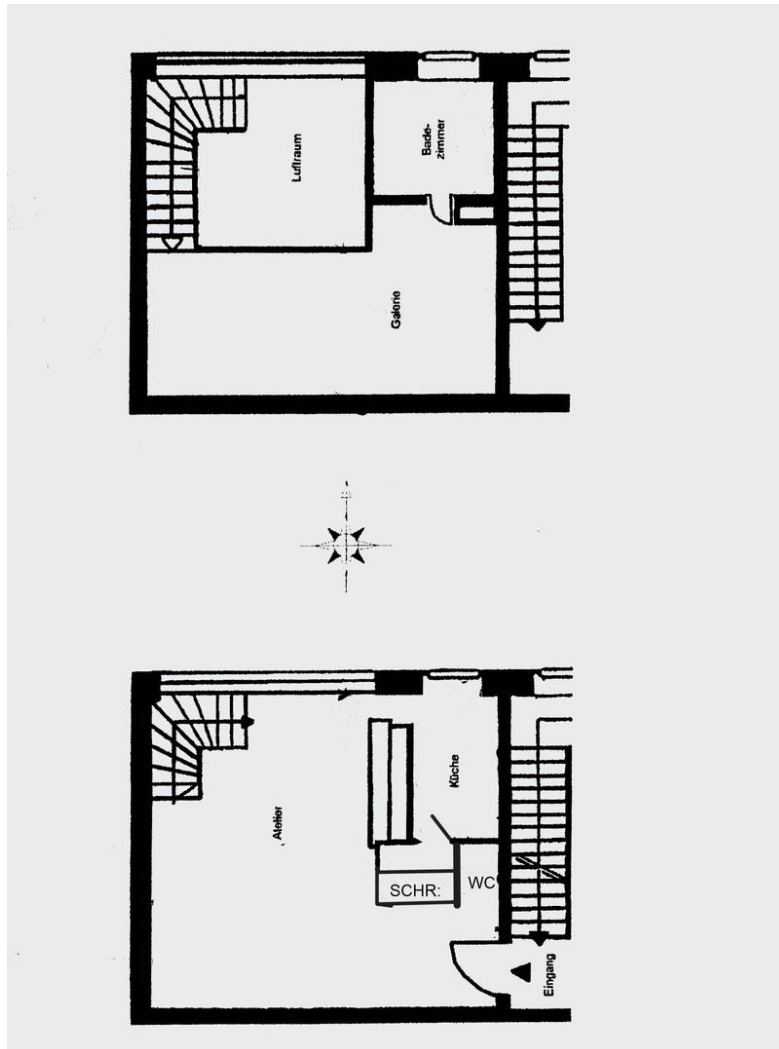

Exposé - Galerie

Grundriss