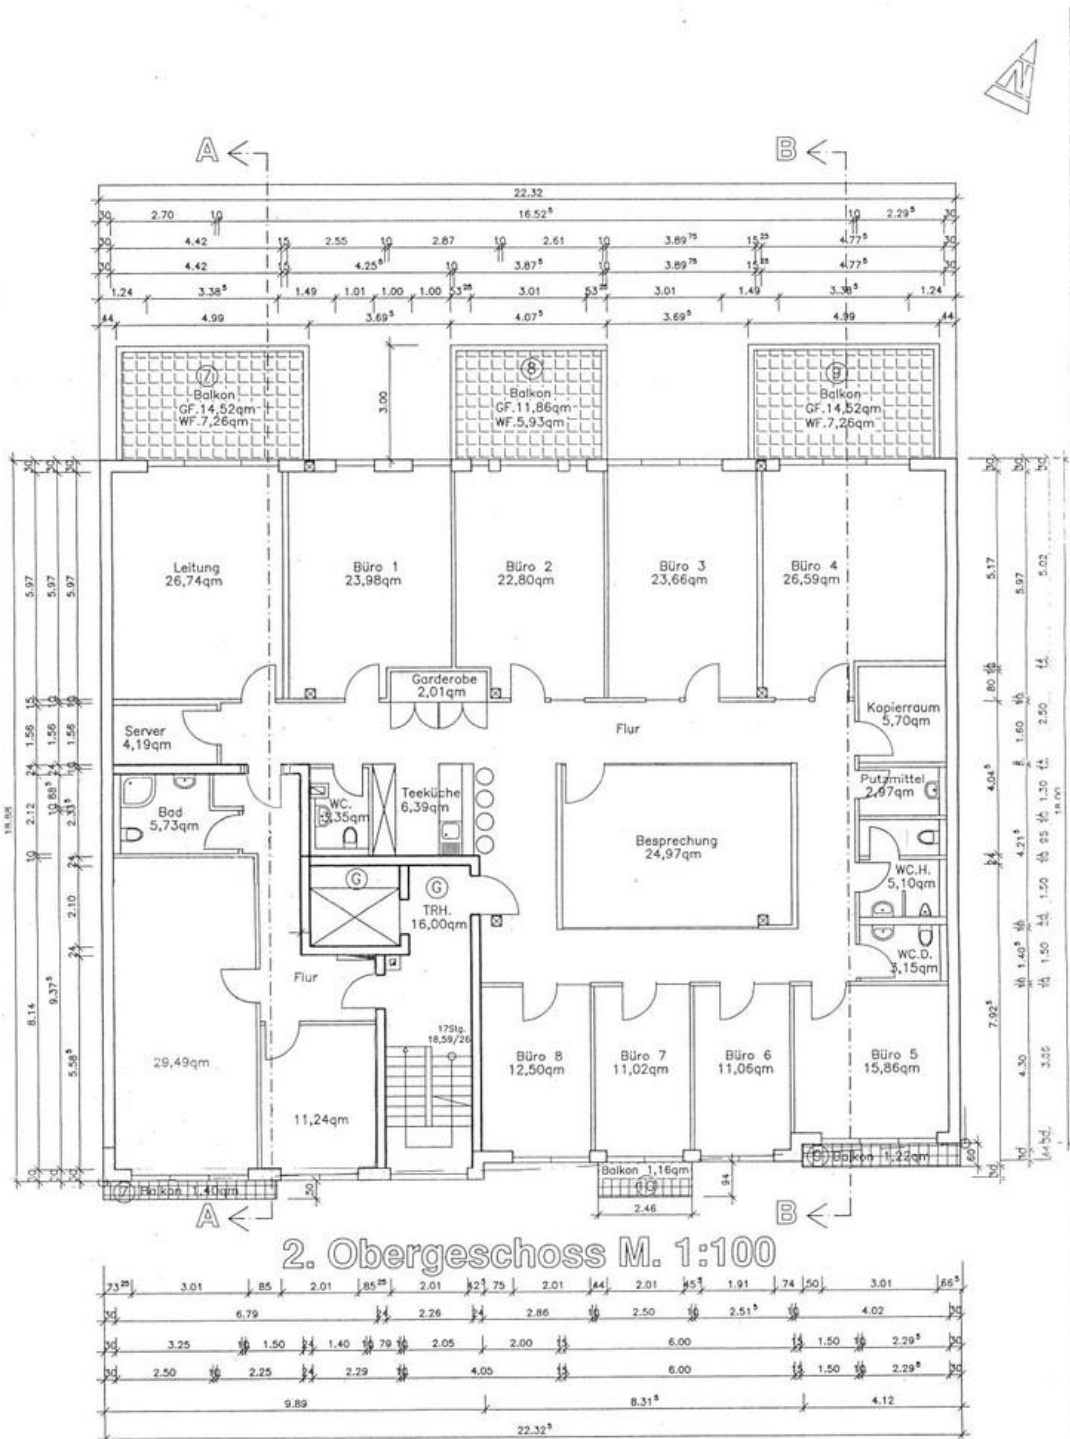

Exposé - Grundrisse

Grundriss