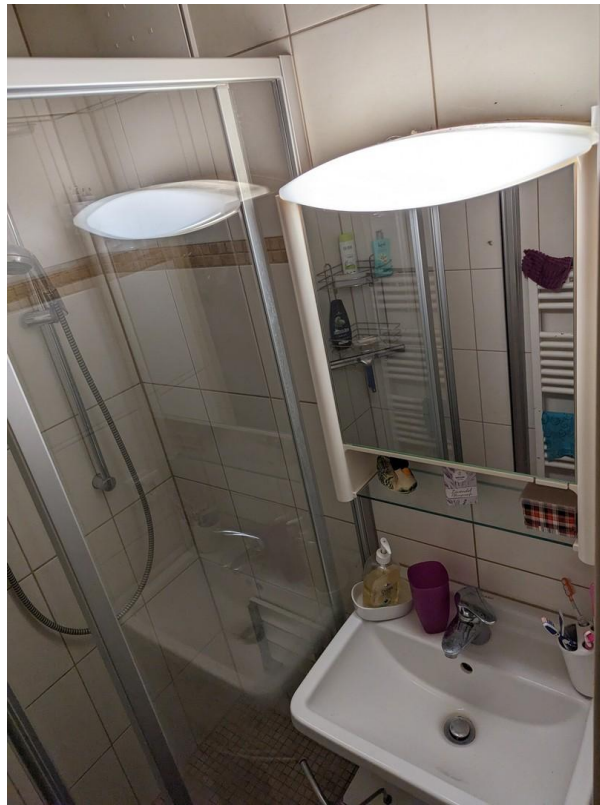

Exposé - Galerie