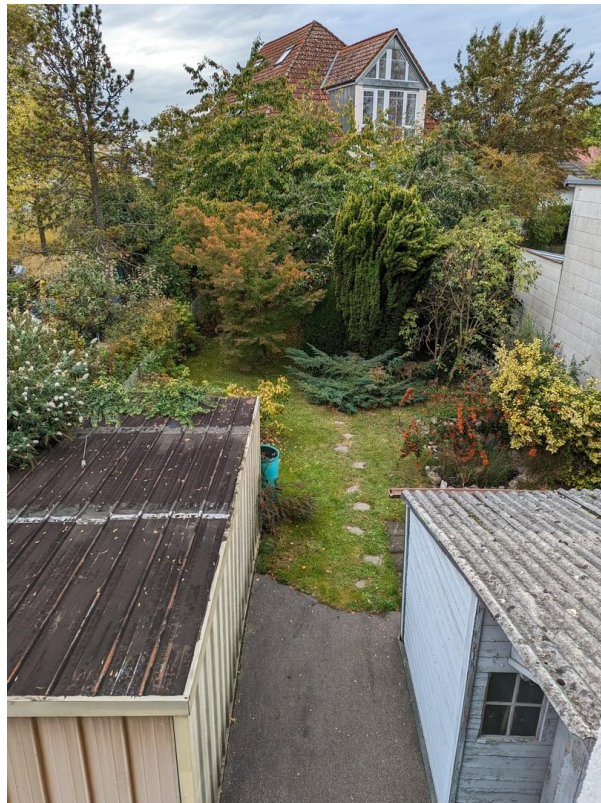

Exposé - Beschreibung

Objektbeschreibung

Doppelhaushälfte mit Südausrichtung und Balkon. Das Wohnzimmer ist ca. 29 qm. 120 qm Wohnfläche auf 2 Etagen 420 qm Grund, Garten, Garage + Stellplatz, Zentralheizung + Warmwasser von Solar, Glasfaser Internet Anschluss, 6 Zimmer, Bad WC separat. Keller, Speicher. 1959 wurde der Anbau gemacht und das übrige Haus renoviert. Ein großer Garten und ein Gartengerätehaus ist vorhanden. Ein kleiner gemauerter Fischteich ist auch im Garten.

Exposé - Galerie

Exposé - Galerie

Exposé - Galerie

Exposé - Galerie

Exposé - Galerie

Exposé - Grundrisse