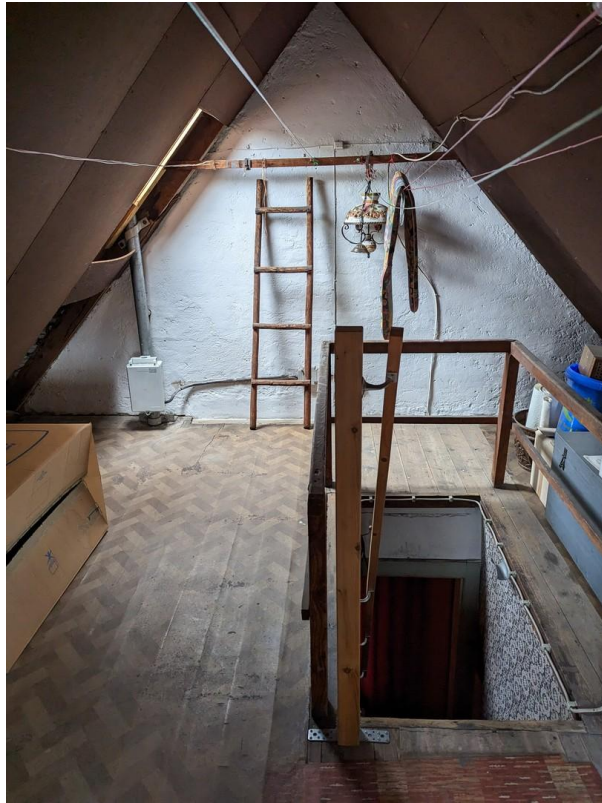

Exposé - Galerie