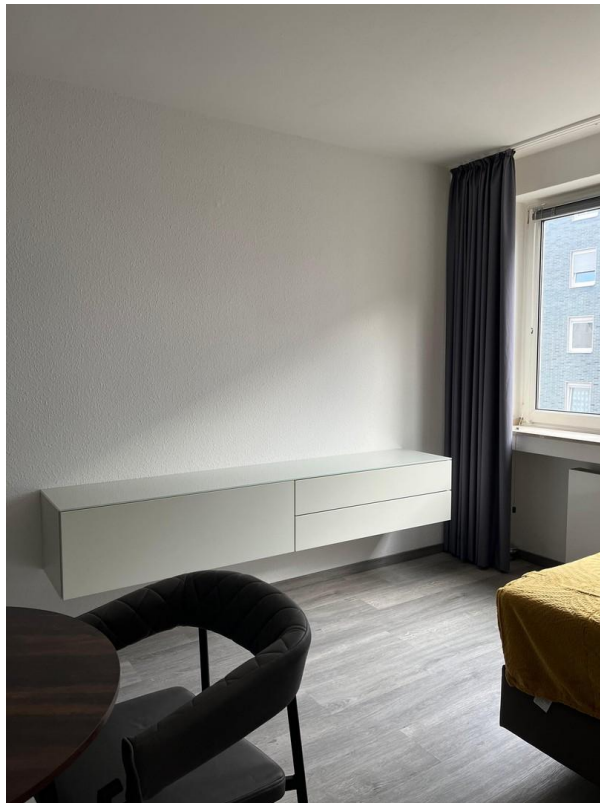

Exposé - Galerie