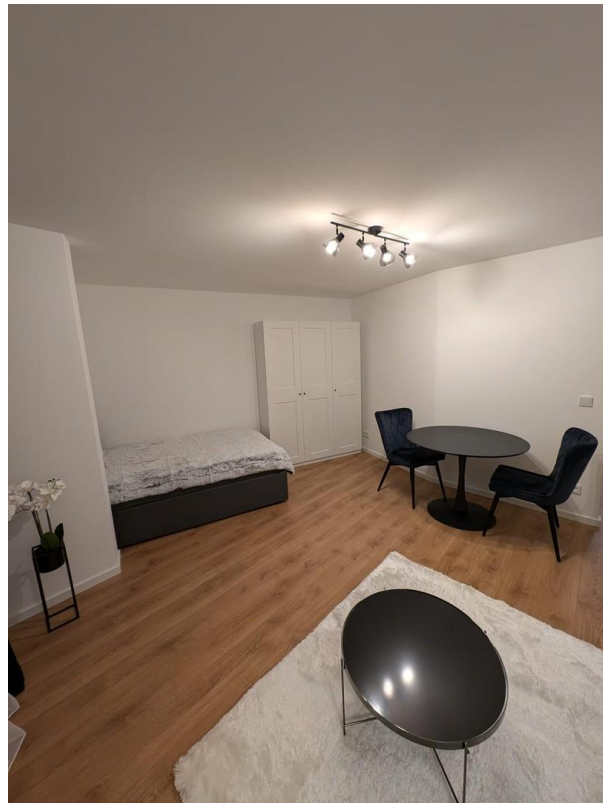

Exposé - Galerie