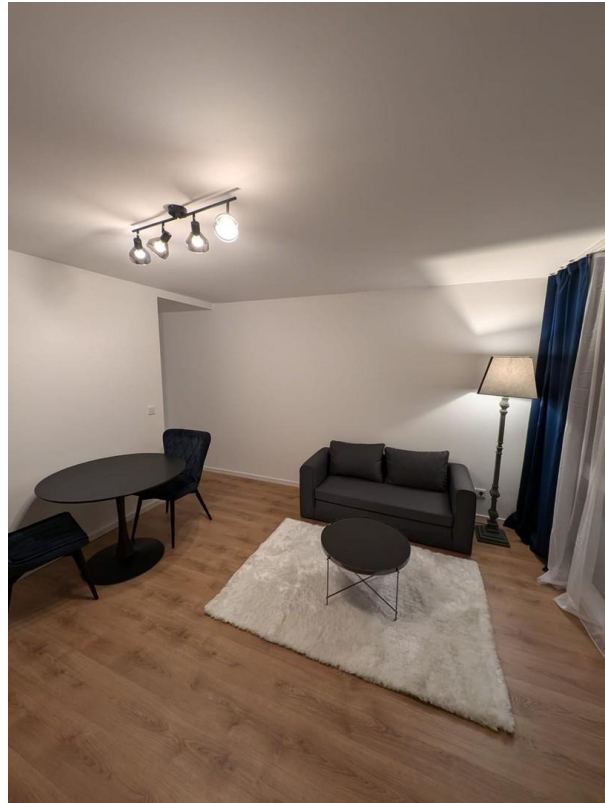

Exposé - Galerie

Bad