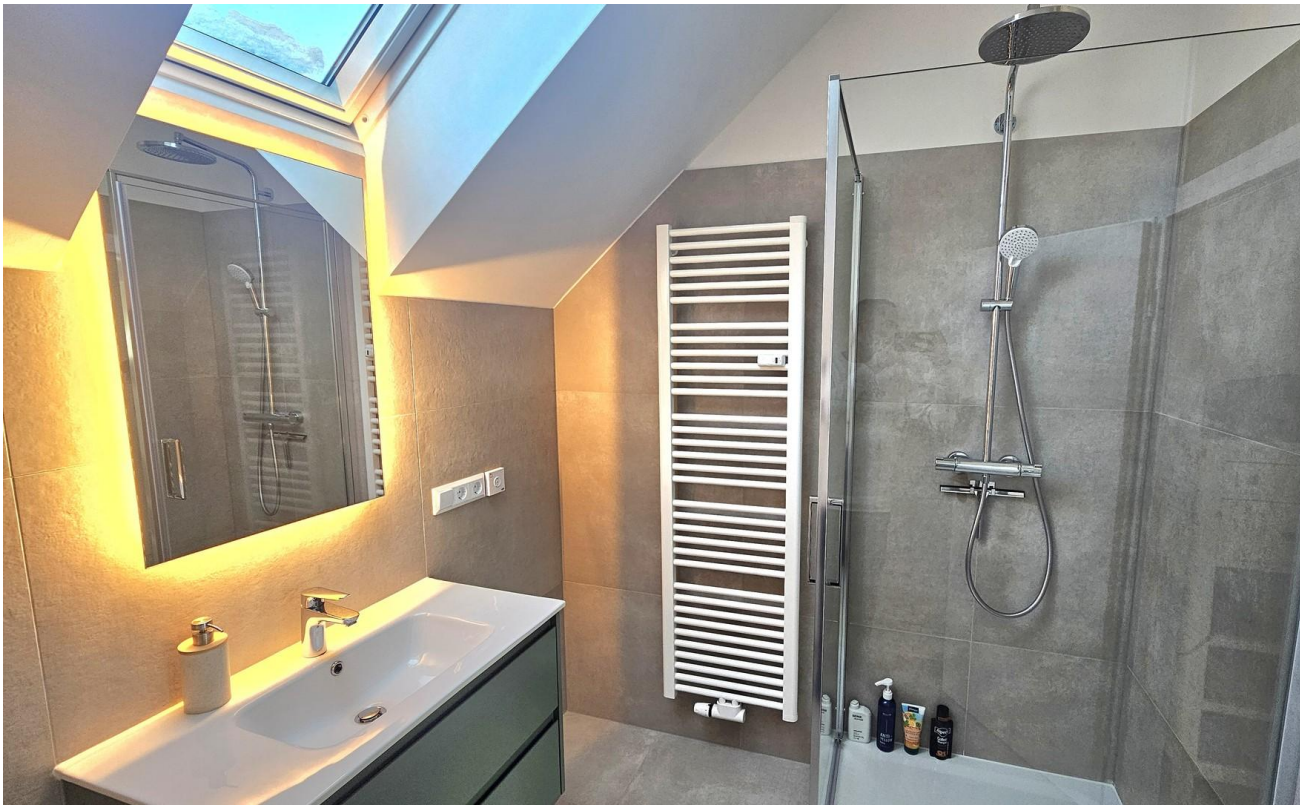

Exposé - Galerie

Bad