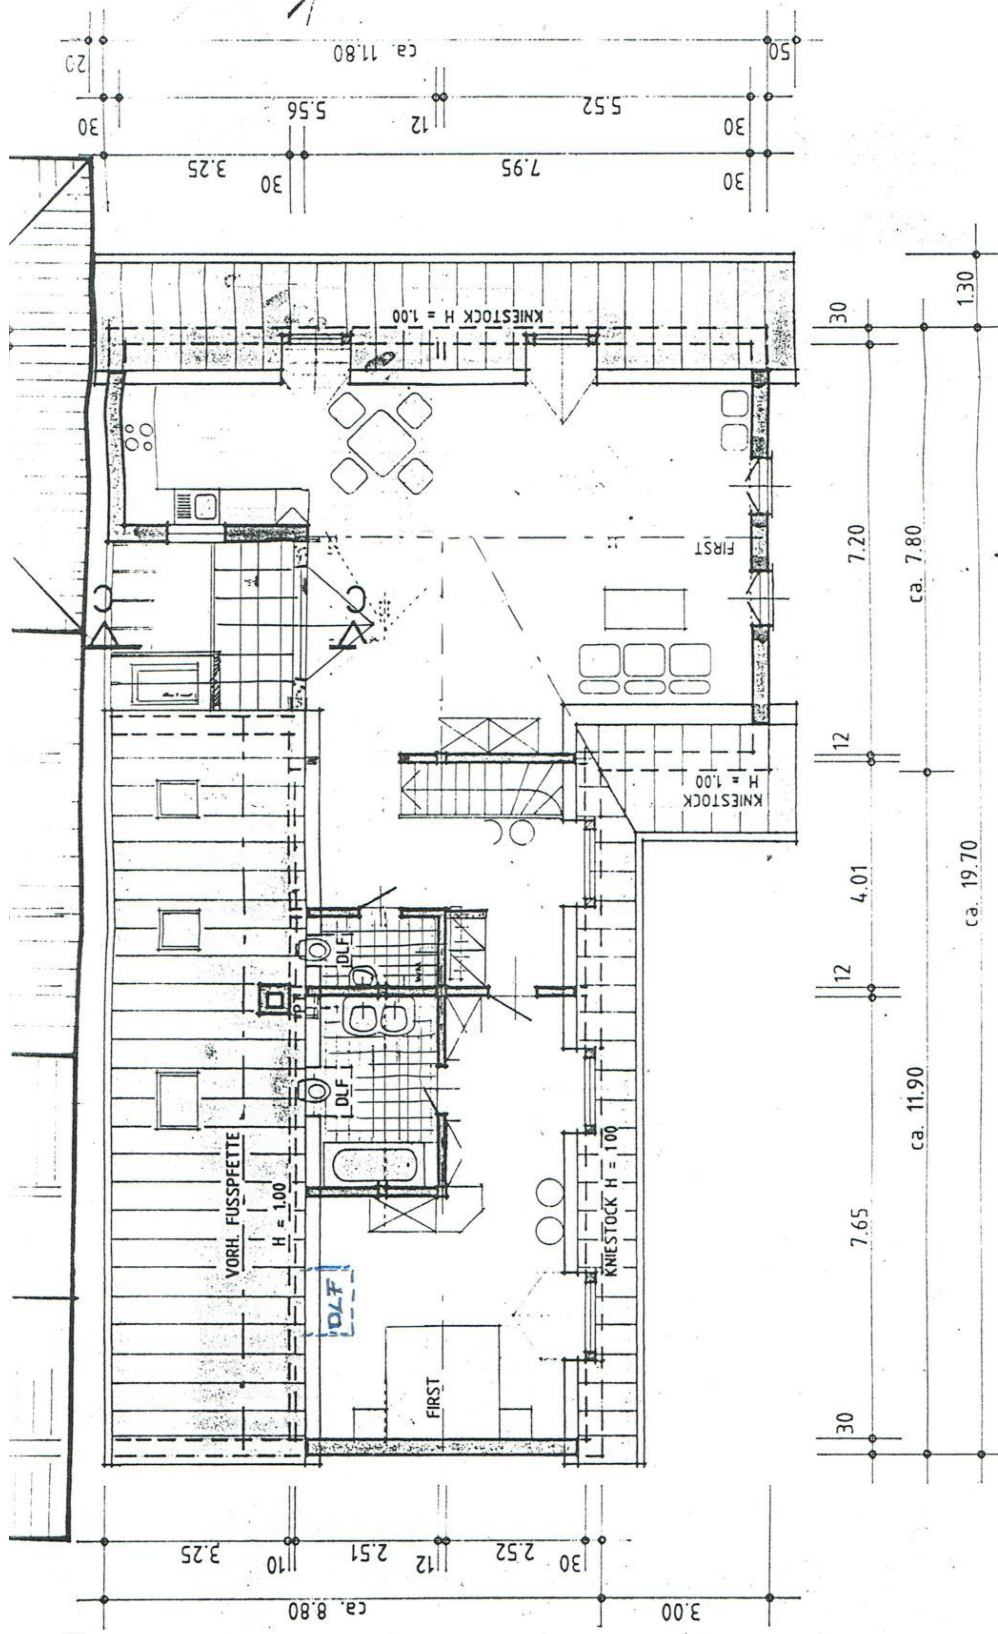

Exposé - Grundrisse

DACHGESCHOSS