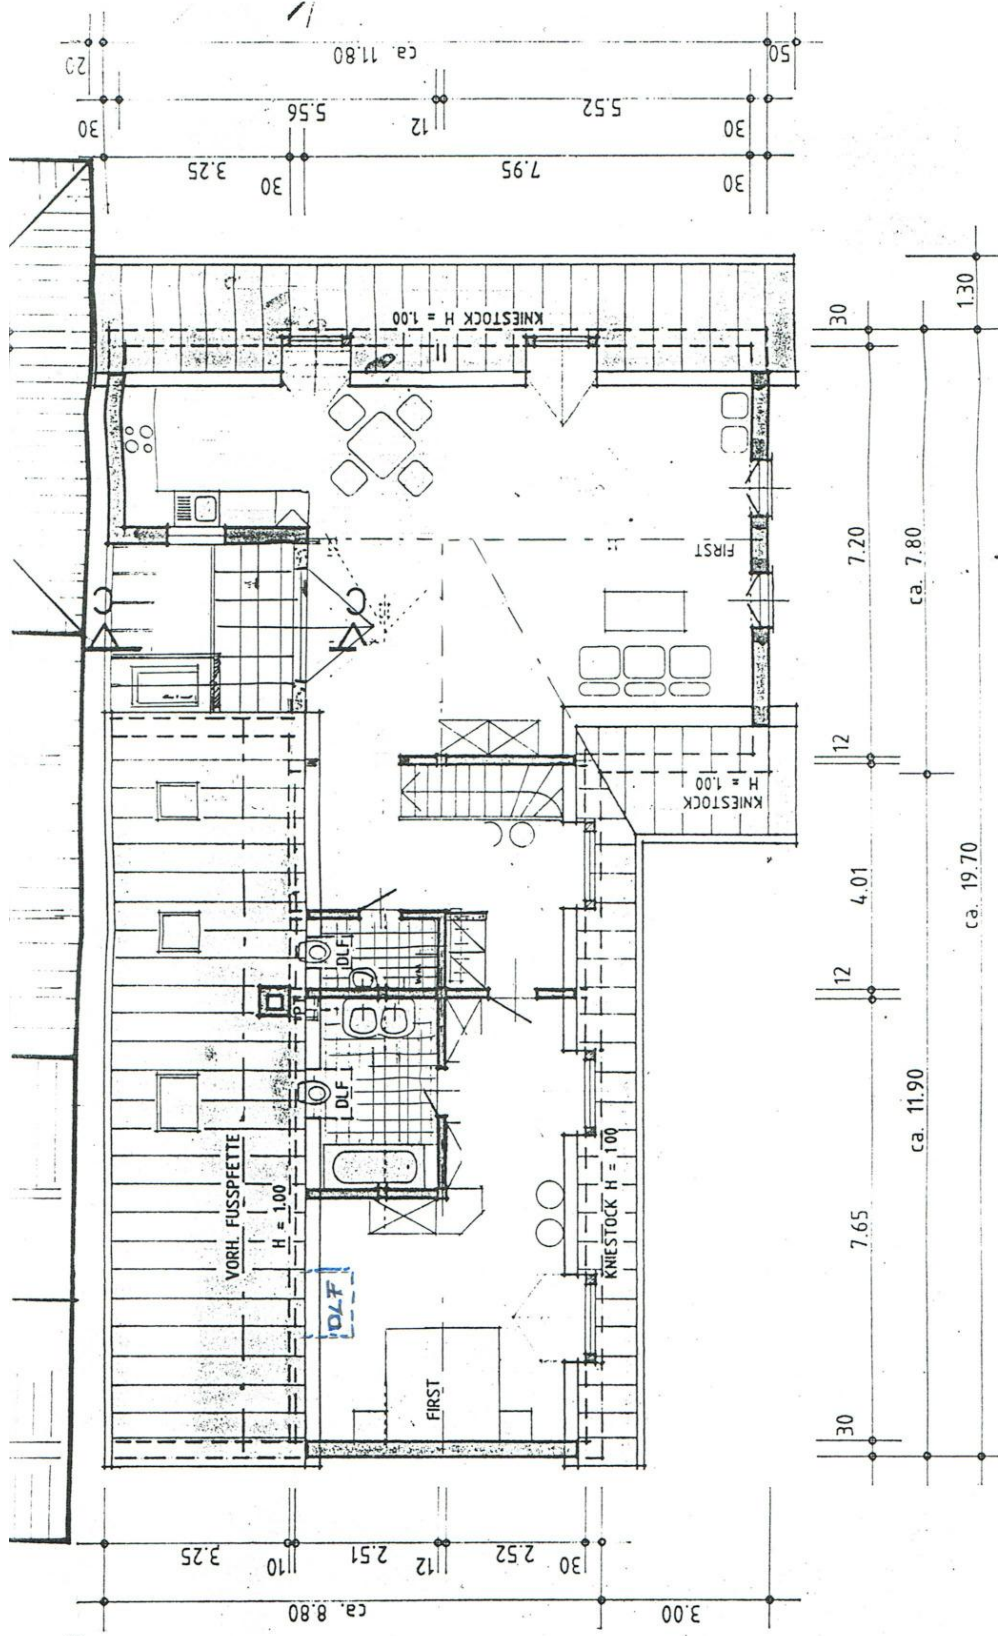

Exposé - Grundrisse

DACHGESCHOSS