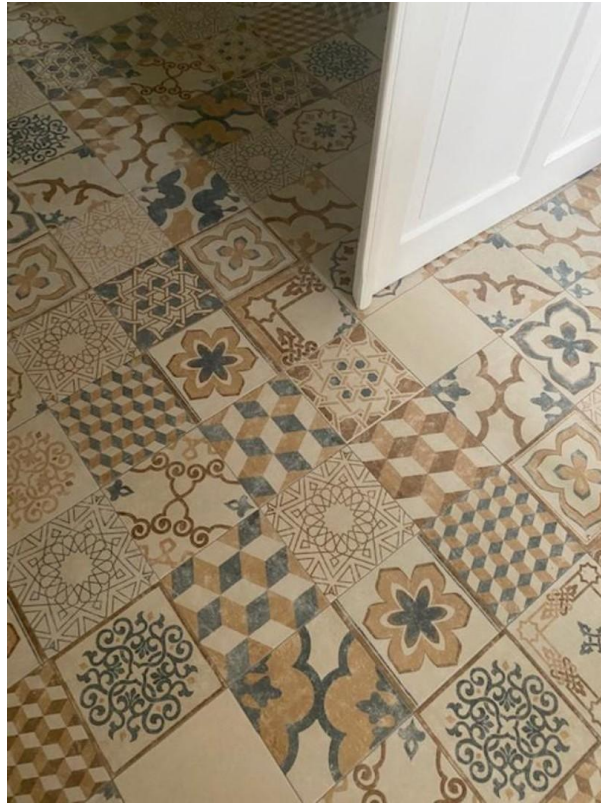

Exposé - Beschreibung

Objektbeschreibung

Diese Wohnung überzeugt nach einer kompletten Kernsanierung durch eine gehobene Innenausstattung. Zu der Wohnung zählen drei schöne Zimmer, eine Küche, eine Diele und ein kernsaniertes Badezimmer.

Ausstattung

Fußboden:

Parkett, Fliesen

Weitere Ausstattung:

Keller, Duschbad

Lage

Das Objekt befindet sich in Limburg. Mehrere Buslinien und Bahnlinien sind fußläufig zu erreichen. In näherer Umgebung finden Sie einige Restaurants, Cafés, Bäckereien, Supermärkte und ein Einkaufszentrum. Auch ein paar Modegeschäfte, Fitnessstudios, Grün- und Parkanlagen, Bars und Buchhandlungen sind gut zu Fuß erreichbar, weiter finden Sie zudem mehrere Kindergärten. Eine gute medizinische Versorgung und ein breit gefächertes Abendgestaltungsangebot gibt es schließlich ebenfalls im Umkreis.

Exposé - Galerie

Exposé - Galerie

Exposé - Galerie

Exposé - Galerie

Exposé - Galerie

Exposé - Galerie

Exposé - Galerie

Exposé - Galerie