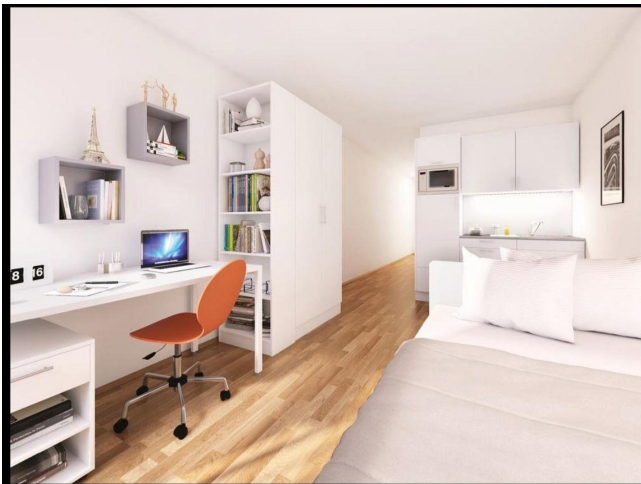

Exposé

Wohnung in Berlin

Studio im Adlershof, Neubau, Fußbodenheizung, möbliert

Objekt-Nr. OM-284728

Wohnung

Vermietung: **750 € + NK**

Ansprechpartner:
ImmoHausBerlin GmbH Helena Shatalova
Telefon: 0176 21781474
Mobil: 0176 21781474

12489 Berlin
Berlin
Deutschland

Baujahr	2023	Summe Nebenkosten	100 €
Etagen	5	Mietsicherheit	2.250 €
Zimmer	1,00	Übernahme	sofort
Wohnfläche	27,00 m ²	Zustand	Neuwertig
Energieträger	Fernwärme	Badezimmer	1
Nebenkosten	70 €	Etage	2. OG
Heizkosten	30 €	Heizung	Fußbodenheizung

Exposé - Beschreibung

Objektbeschreibung

Ein möbliertes Studio befindet sich in einem Mehrfamilien Neubauhaus mit insgesamt 80 Wohnungen und mehreren Gewerbeeinheiten vom Baujahr 2023.

Ausstattung

Die 1-Zimmer Wohnung hat eine offene Küche, sehr ruhigen und hellen Wohnbereich und geräumiges Badezimmer.

Die Wohnung ist komplett ausgestattet: Küche mit EBK wie folgt eingerichtet: Kühlschrank, Herd; Backofen und zahlreiche Schränke. Wohnbereich ist mit Doppelbett, Kleiderschrank, Tisch mit Stühlen, Kommode, Gardinen ausgerüstet. Badezimmer mit Dusche ist voll gefliest, sehr großzügig und hat Waschmaschine.