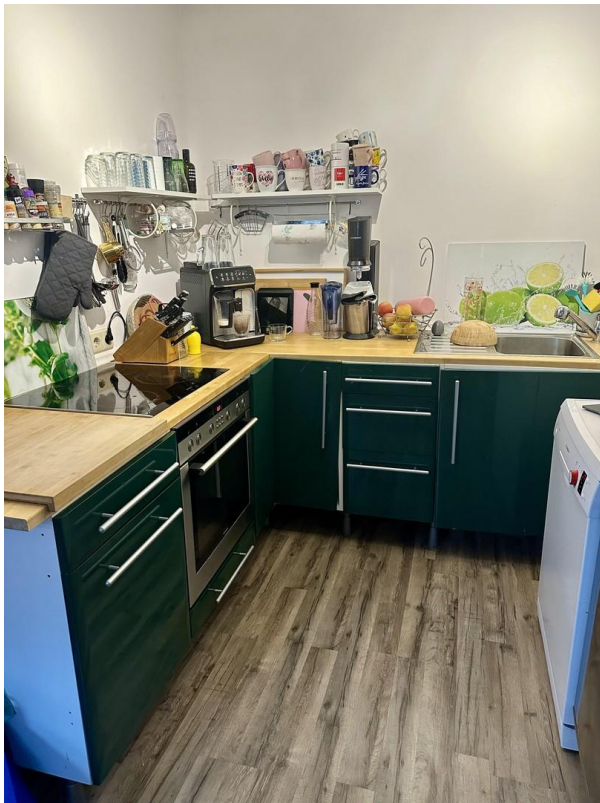

Exposé - Beschreibung

Objektbeschreibung

Bei dieser ansprechenden Immobilie handelt es sich um eine Maisonette-Wohnung, die durch eine gehobene Innenausstattung besticht und zum 01.10.2024 bezogen werden kann. Das Objekt verfügt über drei hübsche Zimmer.

Exposé - Galerie

Schlafen Galerie

Küche Beispiel Vormieter

Außenansicht

Exposé - Galerie

Außenansicht Hof

Exposé - Grundrisse

2. Obergeschoss