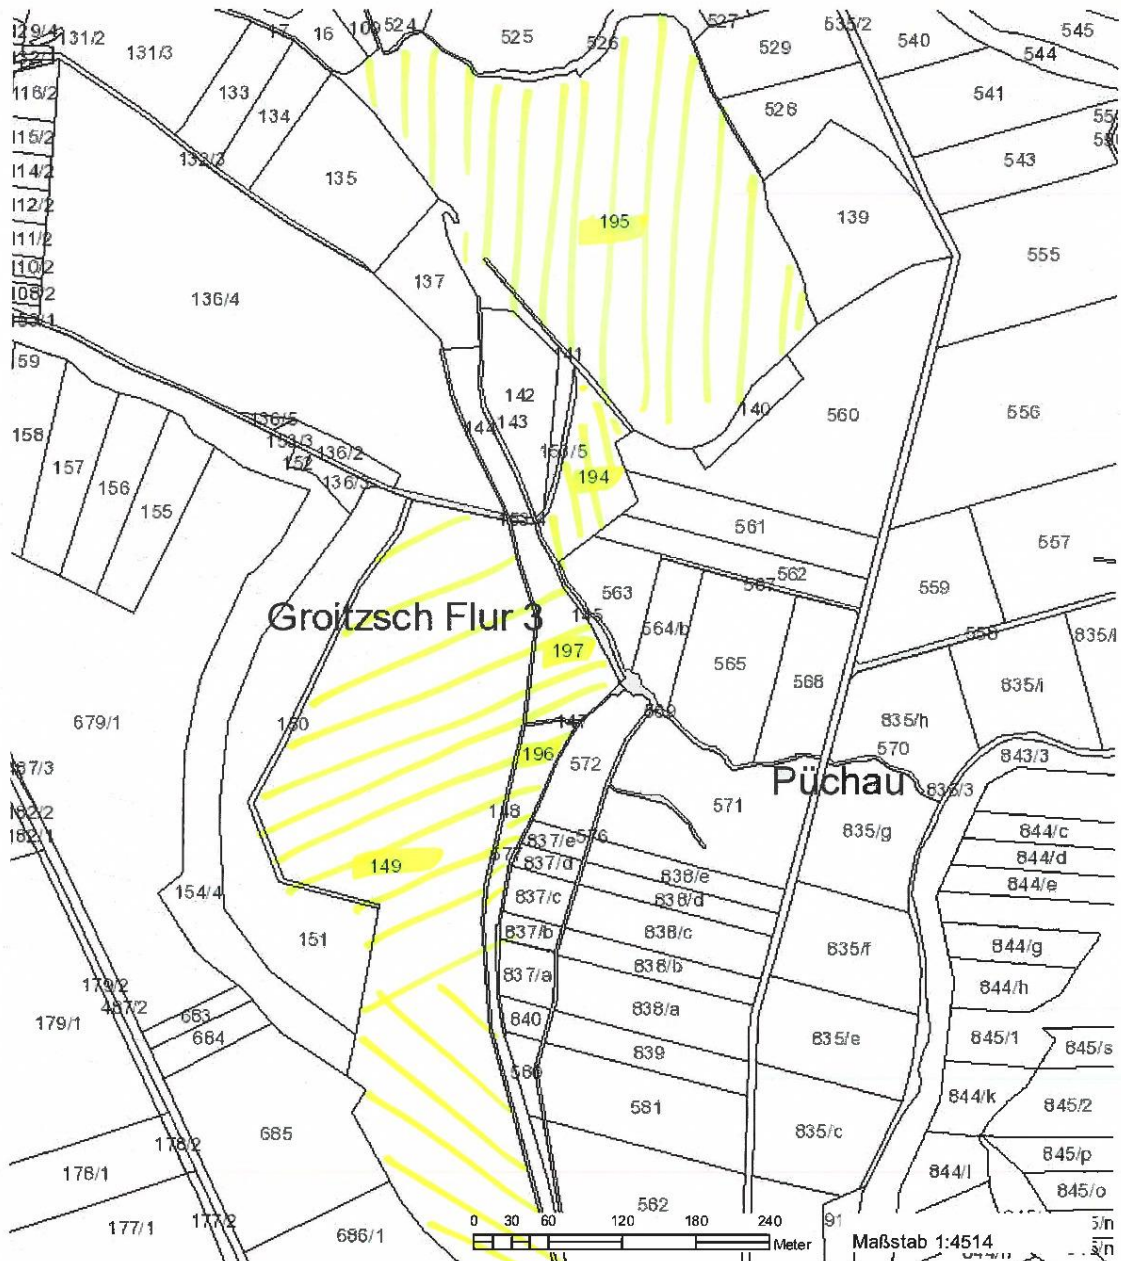

Exposé

Gewerbe in Jesewitz

**214.230 Quadratmeter Waldgrundstück und Gewässer
bei Leipzig - 1,40 € /qm - Wald - Forst**

Objekt-Nr. OM-287534

Gewerbe

Verkauf: **299.922 €**

Ziegeleiweg
04838 Jesewitz
Sachsen
Deutschland

Die ungefähre Lage der Grundstücke können Sie auf den Karten (rote Markierung) einsehen.

Die genaue Lage lässt sich leicht über das GEOPORTAL Sachsen nachvollziehen.

Exposé - Galerie

Exposé - Galerie

Exposé - Galerie

Exposé - Galerie

Exposé - Galerie

Exposé - Galerie

Exposé - Grundrisse

Exposé - Grundrisse

Wichtige Hinweise: Die Verwendung der im Geoportal Sachsenatlas erzeugten Karten, insbesondere deren Vervielfältigung und Veröffentlichung, kann von bestimmten Nutzungsrechten abhängig sein, die nur der jeweilige Datenanbieter (geodatenhaltende Stelle) einräumt. Bitte wenden Sie sich an den Datenanbieter, um dazu nähere Informationen zu erhalten. Die im Geoportal Sachsenatlas erzeugten Karten können systembedingte Ungenauigkeiten enthalten. Sie dienen daher im Wesentlichen nur der Information. Die Karten sind insbesondere nicht geeignet, besondere rechtliche Ansprüche geltend zu machen.