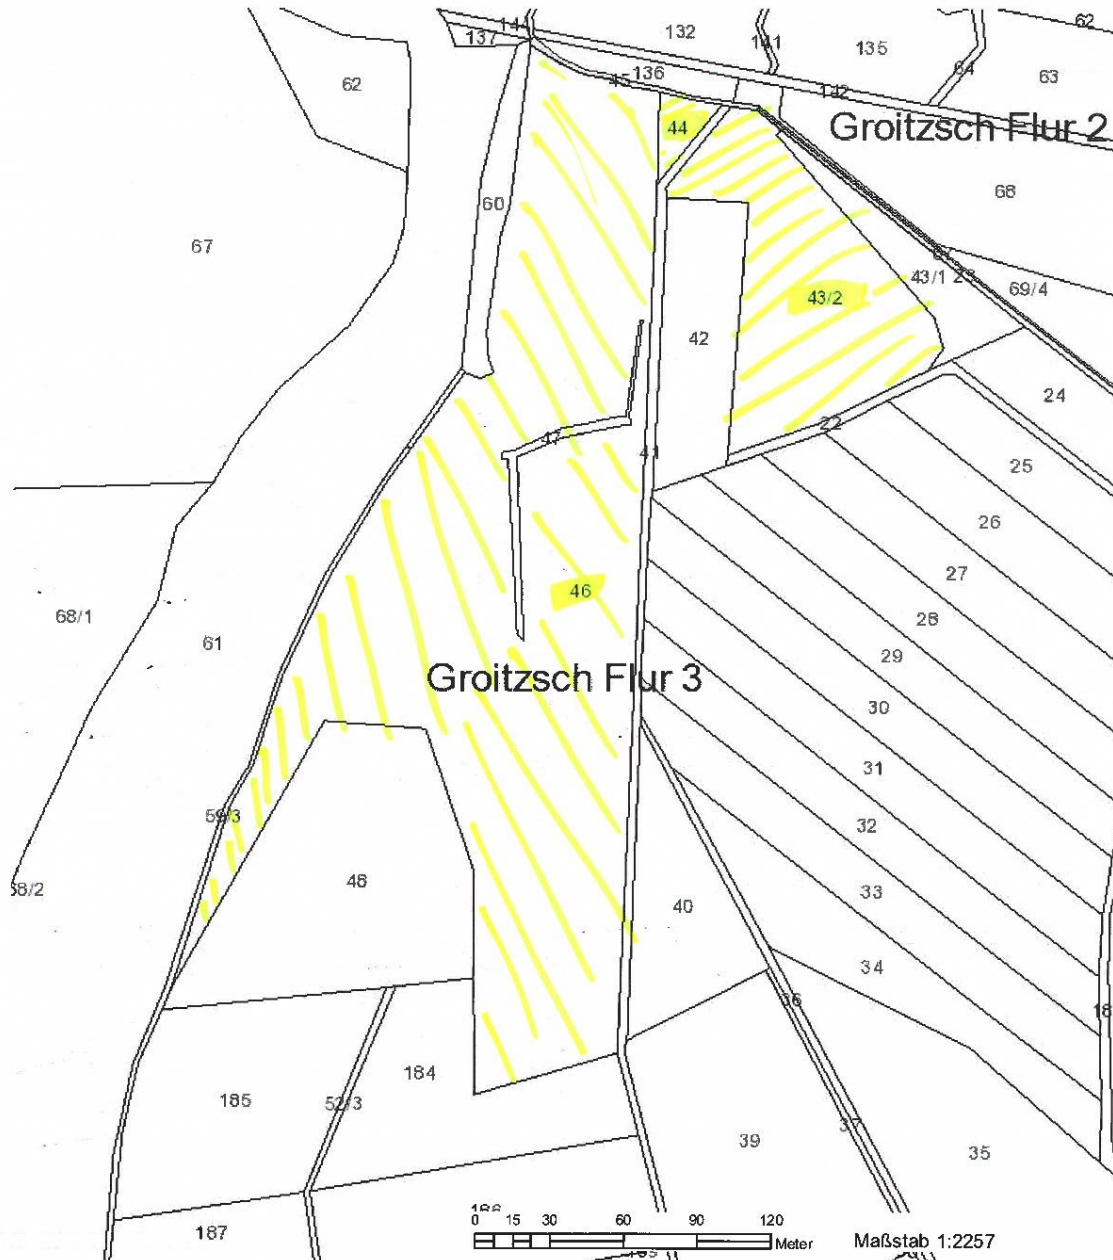

Exposé - Grundrisse

Wichtige Hinweise: Die Verwendung der im Geoportal Sachsenatlas erzeugten Karten, insbesondere deren Vervielfältigung und Veröffentlichung, kann von bestimmten Nutzungsrechten abhängig sein, die nur der jeweilige Datenanbieter (geodatenhaltende Stelle) einräumt. Bitte wenden Sie sich an den Datenanbieter, um dazu nähere Informationen zu erhalten. Die im Geoportal Sachsenatlas erzeugten Karten können systembedingte Ungenauigkeiten enthalten. Sie dienen daher im Wesentlichen nur der Information. Die Karten sind insbesondere nicht geeignet, besondere rechtliche Ansprüche geltend zu machen.
Datenquelle für Hintergrundkarte außerhalb Sachsens:

↳ Bundesamt für Kartographie und Geodäsie 2024, Datenquellen: <https://sg.geodatenzentrum.de/web_public/Datenquellen_TopPlus_Open.pdf>

Seite 1/

Landesamt für Geobasisinformation Sachsen
Mühlrichtplatz 3, 01099 Dresden

Telefon: (0351) 8283 8420
Telefax: (0351) 8283 6400

Internet: www.geosn.sachsen.de
E-Mail: service-desk@geosn.sachsen.de