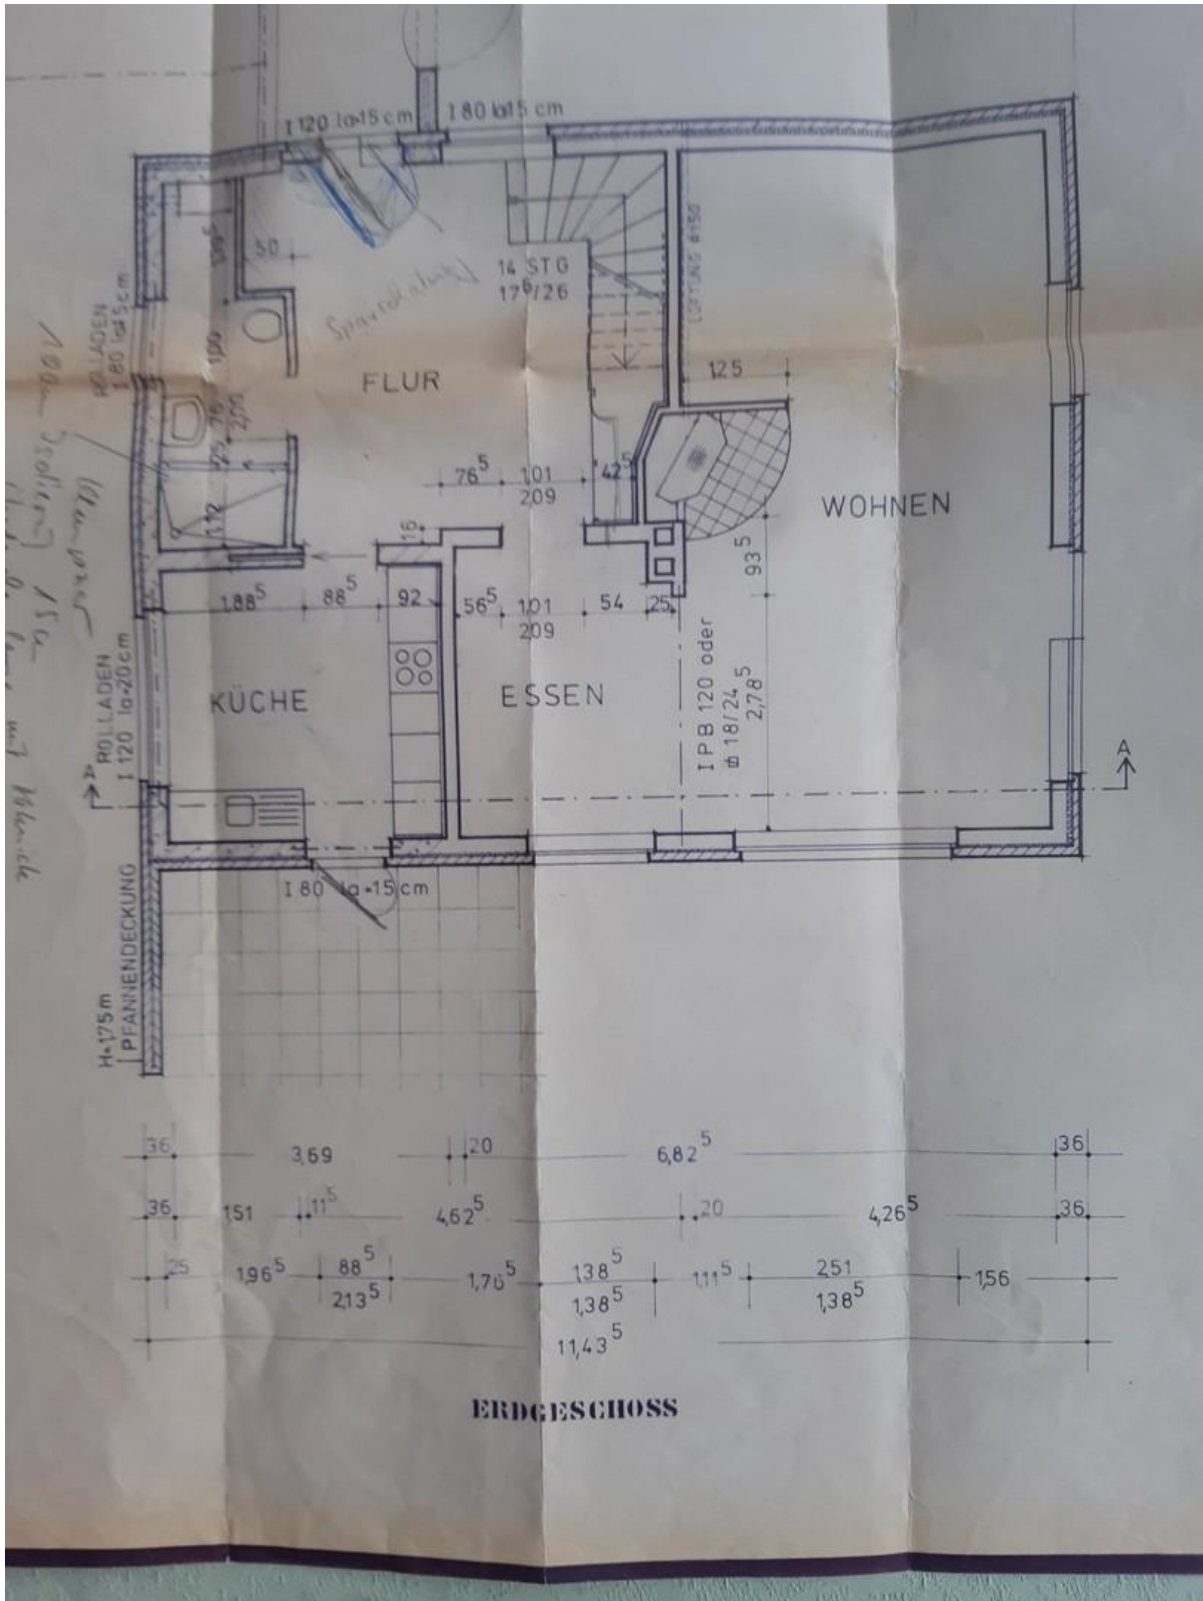

Baujahr	1984	Übernahme	Nach Vereinbarung
Grundstücksfläche	1.724,00 m ²	Zustand	gepflegt
Etagen	2	Schlafzimmer	2
Zimmer	4,00	Badezimmer	2
Wohnfläche	145,00 m ²	Carports	1
Nutzfläche	145,00 m ²	Stellplätze	2
Energieträger	Gas	Heizung	Zentralheizung

Exposé - Beschreibung

Objektbeschreibung

Ruhig und idyllisch gelegenes Einfamilienhaus, ideal für Paar mit oder ohne Kind, optimale Raumaufteilung, maßgefertigte Einbauschränke, Kamin beheizt das gesamte Haus, Fenster unten mit Rolläden, großes uneinsehbares Grundstück, kleiner Teich, alles sehr gepflegt

Ausstattung

Geschützter Windfang vor Hauseingang, zwei Schuppen für Gerätschaften und Vorräte mit Gefriertruhe, auch Geschirrspüler und Waschmaschine vorhanden.

Fußboden:

Teppichboden, Fliesen

Weitere Ausstattung:

Exposé - Galerie

Exposé - Galerie

Exposé - Galerie

Exposé - Galerie

Exposé - Grundrisse

Exposé - Grundrisse

Exposé - Grundrisse