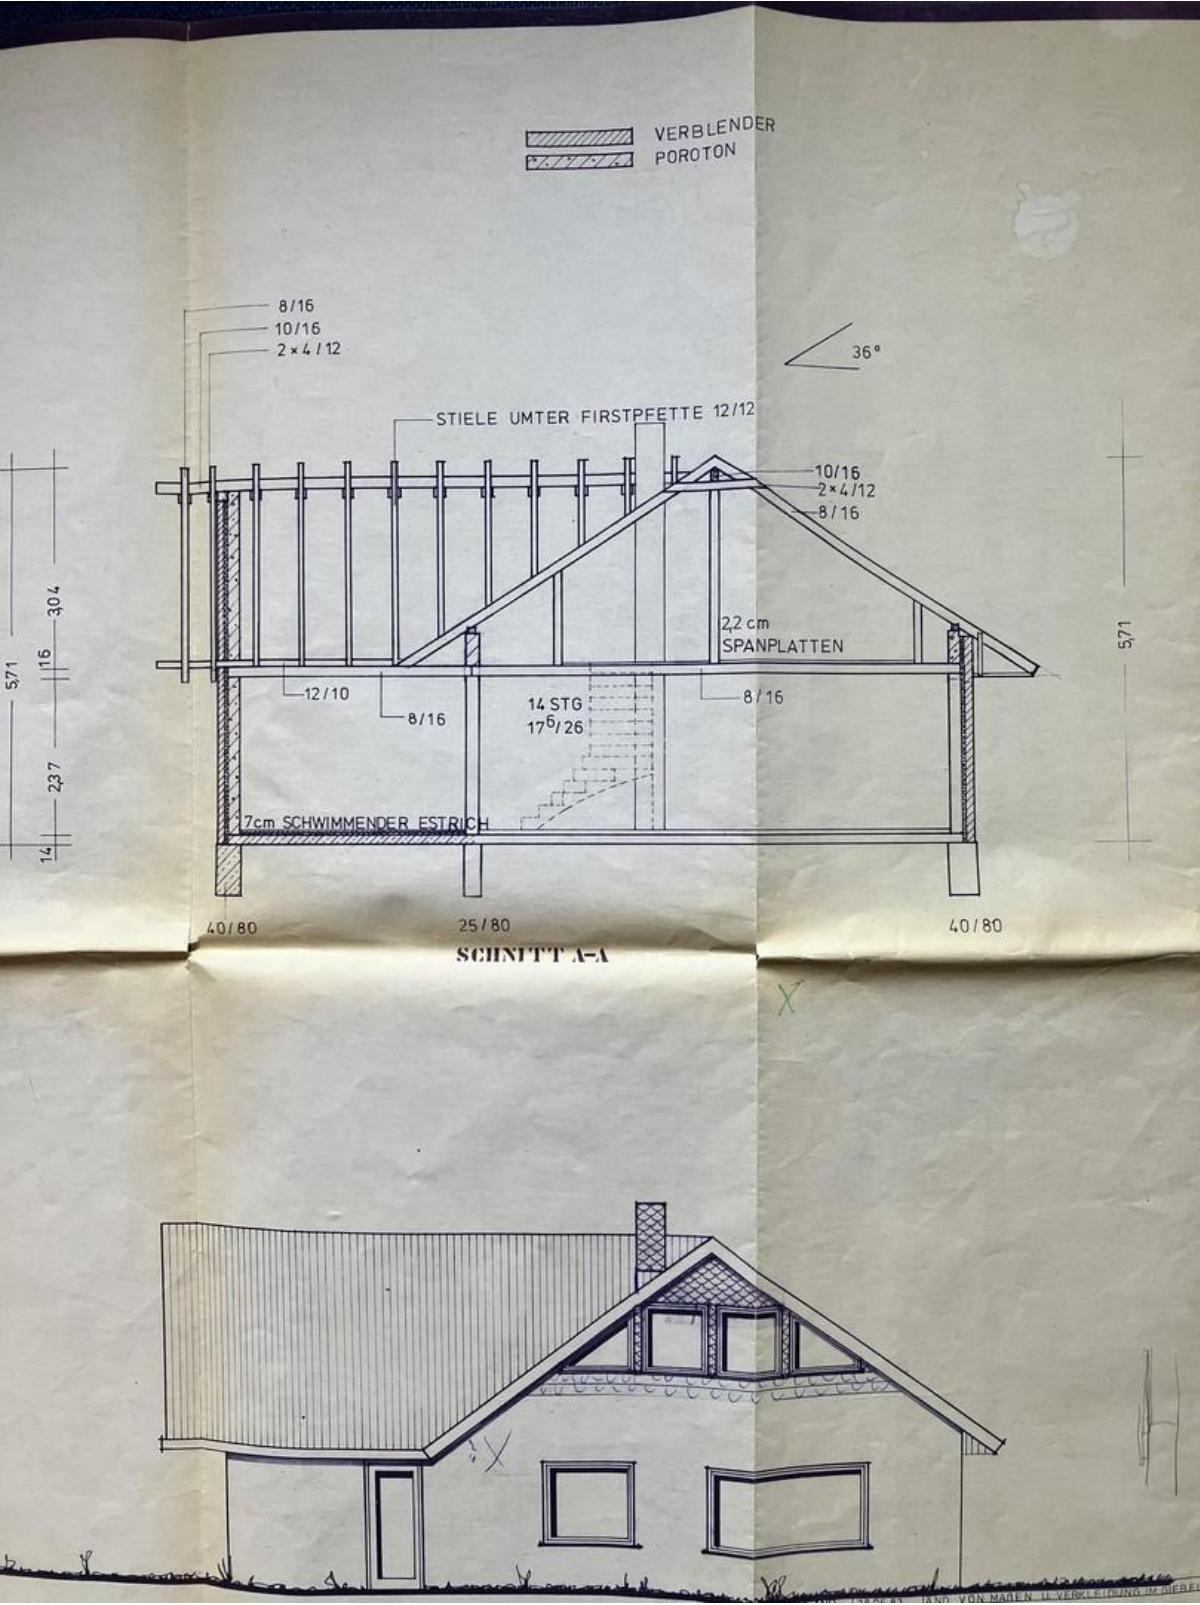

Exposé - Grundrisse