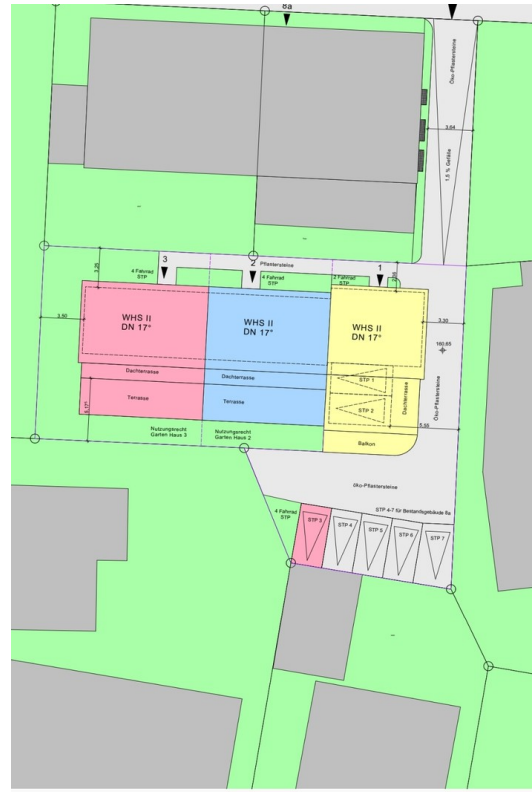

Exposé - Beschreibung

Objektbeschreibung

Die ansehnliche Reihenhäuser mit gehobener Ausstattung, steht in zentraler und beliebter Lage von Offenburg.

Auf dem Grundstück befindet sich neben dem 3 Fam. Reihenhaus ein Stellplatz.

Die Immobilie hat eine Größe von ca. 160qm Wohnfläche, die sich großzügig auf 4 Zimmer verteilt, mit einem gut durchdachten Grundriss.

Im Erdgeschoss befindet sich der offene Wohn- und Essbereich mit Küche ca. 47qm und direktem Zugang zur der Terrasse. Eine geräumige Abstellkammer und ein Gäste WC.

Der Garten ist nach Süden ausgerichtet, hier lässt sich die Sonne bis in die späten Abendstunden genießen.

Ausstattung

Das Objektausstattung im Überblick:

- Zentrale Lage
- Garten
- Große Terrasse
- 2 Badezimmer
- 1 Gäste WC
- Luft-Wärmepumpe
- Fußbodenheizung
- ein Stellplatz

Exposé - Galerie

Exposé - Galerie

Exposé - Galerie

Exposé - Galerie

Exposé - Galerie

links

Exposé - Galerie

Exposé - Galerie