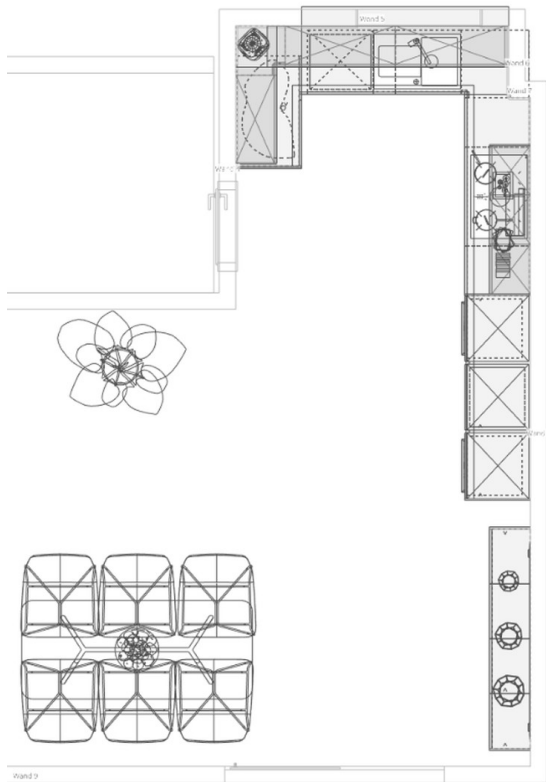

Die Immobilie hat eine Größe von ca. 160qm Wohnfläche, die sich großzügig auf 4 Zimmer verteilt, mit einem gut durchdachten Grundriss.

Im Erdgeschoss befindet sich der offene Wohn- und Essbereich mit Küche ca. 47qm und direktem Zugang zur der Terrasse. Eine geräumige Abstellkammer und ein Gäste WC.

Im Obergeschoss befinden sich zwei Schlafzimmern und ein großes Badezimmer mit separate Dusche und Badewanne.

Das Dachgeschoß begeistert mit einem großen Schlafzimmer ca. 27qm inkl. Ankleidebereich und eigenem Bad. Das Highlight hier ist der knapp 20qm große Terrasse.

Exposé - Galerie

Exposé - Galerie

Exposé - Galerie

Exposé - Galerie

Exposé - Galerie

links

Exposé - Galerie

Exposé - Galerie