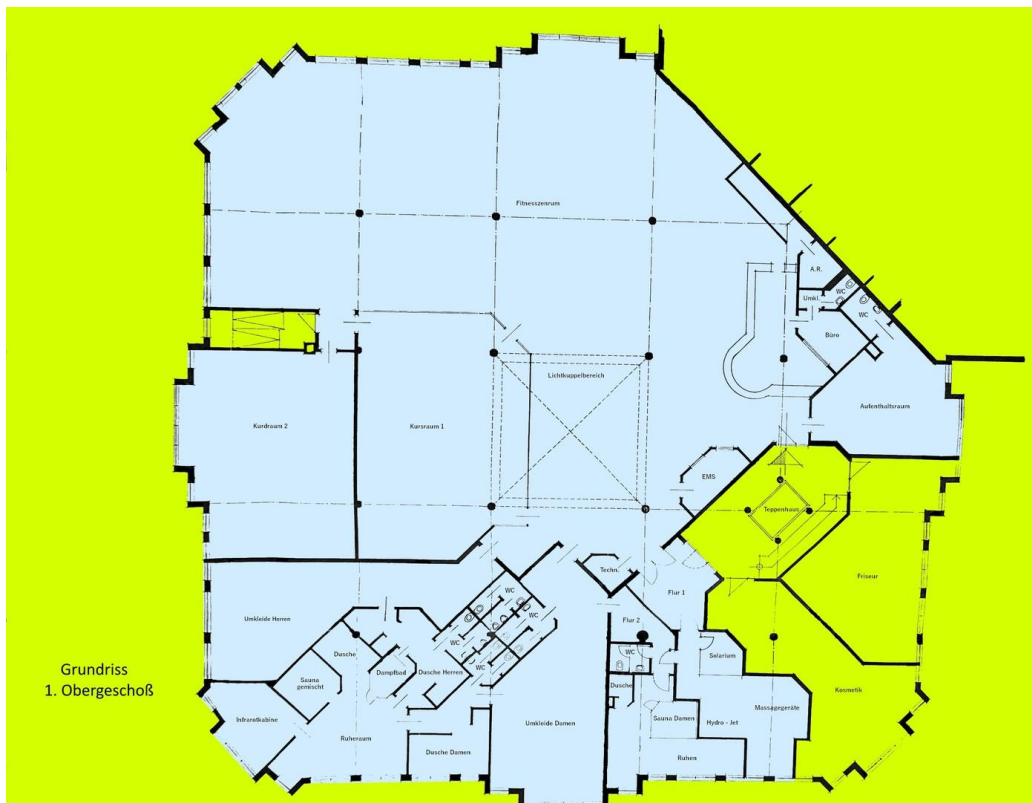

Exposé - Grundrisse

Grundriss
1. Obergeschoß

Grundriss