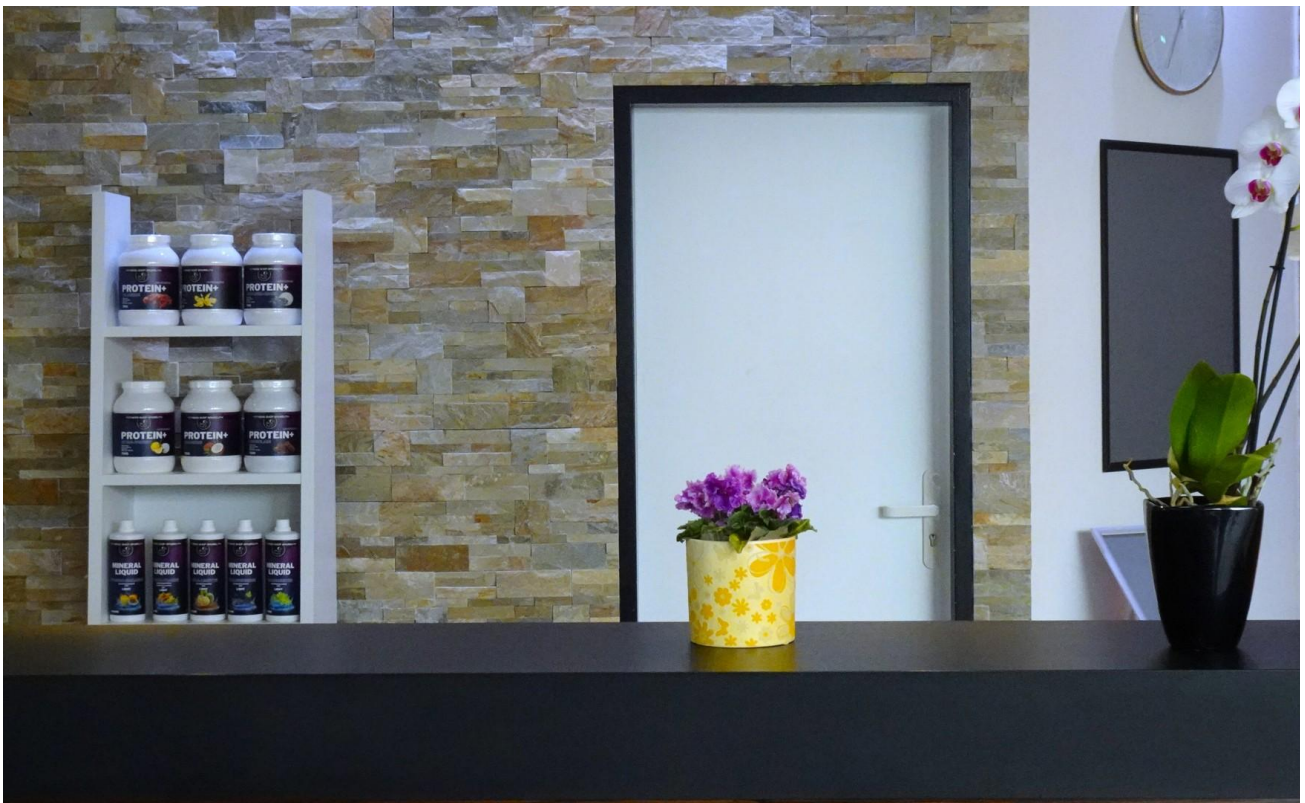

Objektbeschreibung

Die großzügigen 1.333 Qm großen Räumlichkeiten mit Glaskuppel und ringsum Panoramafenstern sind in bestem Zustand erhalten.

Das Studio ist sehr gut mit 66 hochwertigen Fitnessgeräten (teils Matrix) und zahlreichen kleinen Geräten ausgestattet.

Es sind 2 große (je ca. 150 qm) Kursräume mit gelenkschonendem Fußboden und ein Kellerraum vorhanden.

Des weiteren verfügt das Studio über eine große Designer-Theke, einem Aufenthaltsraum, 2 Saunen, Dampfbad, Solarium, Hydro-Jet Massageliege, Massagesessel, Power Plate, EMS-Gerät und Massagerollen.

Kursräume 4

Sauna

Exposé - Galerie

Hydro Jet

Solarium

Exposé - Galerie

Theke 1

Theke 2