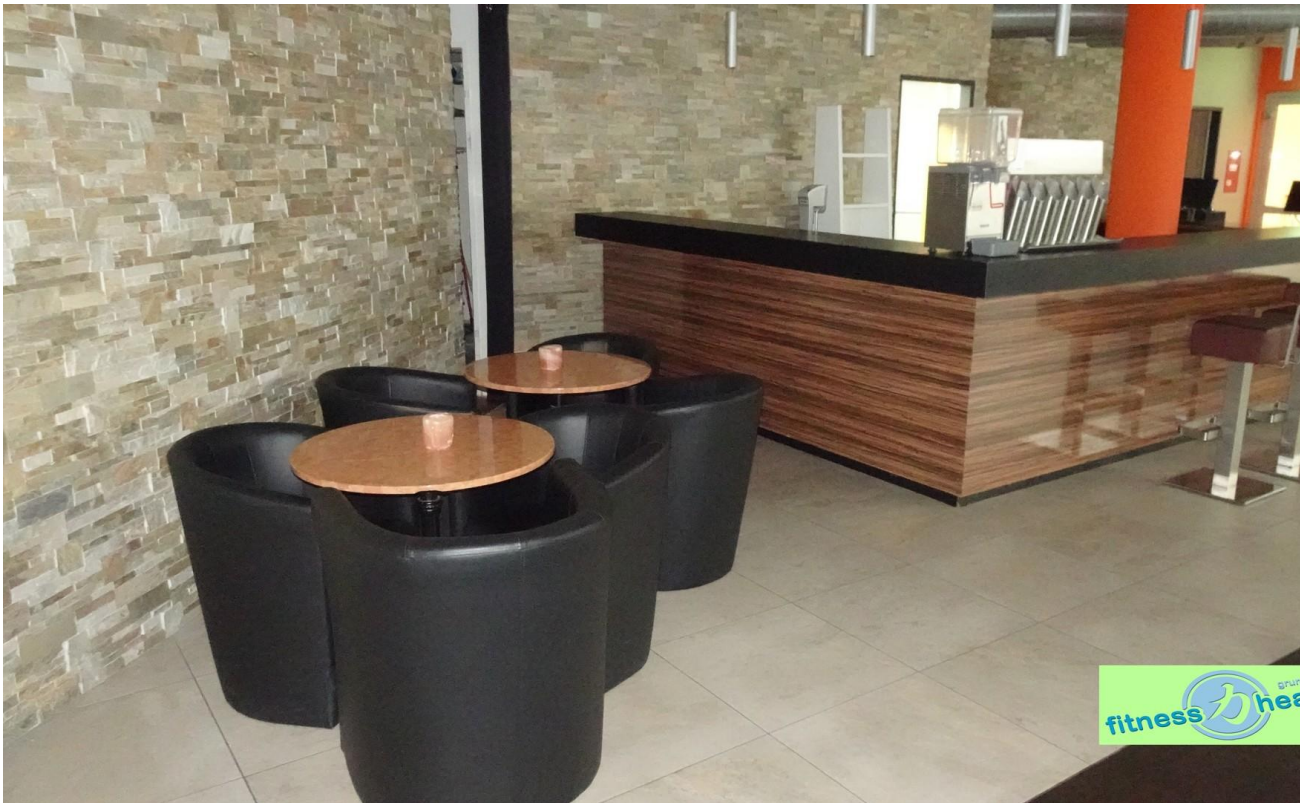

Objektbeschreibung

Die großzügigen 1.333 Qm großen Räumlichkeiten mit Glaskuppel und ringsum Panoramafenstern sind in bestem Zustand erhalten.

Das Studio ist sehr gut mit 66 hochwertigen Fitnessgeräten (teils Matrix) und zahlreichen kleinen Geräten ausgestattet.

Es sind 2 große (je ca. 150 qm) Kursräume mit gelenkschonendem Fußboden und ein Kellerraum vorhanden.

Des weiteren verfügt das Studio über eine große Designer-Theke, einem Aufenthaltsraum, 2 Saunen, Dampfbad, Solarium, Hydro-Jet Massageliege, Massagesessel, Power Plate, EMS-Gerät und Massagerollen.

Ausstattung

Fußboden:

Sonstiges (s. Text)

Weitere Ausstattung:

Keller, Fahrstuhl, Duschbad, Sauna, Gäste-WC, Barrierefrei

Lage

Das Fitnessstudio liegt im Grunapark, einem Komplex mit Hotel, Apotheke, Bäckerei, Restaurant, Arztpraxen und anderen Büros und zahlreichen kostenfreien Parkplätzen, Bushaltestelle am Eingang.

Kursräume 4

Sauna

Exposé - Galerie

Hydro Jet

Solarium

Exposé - Galerie

Theke 1

Theke 2