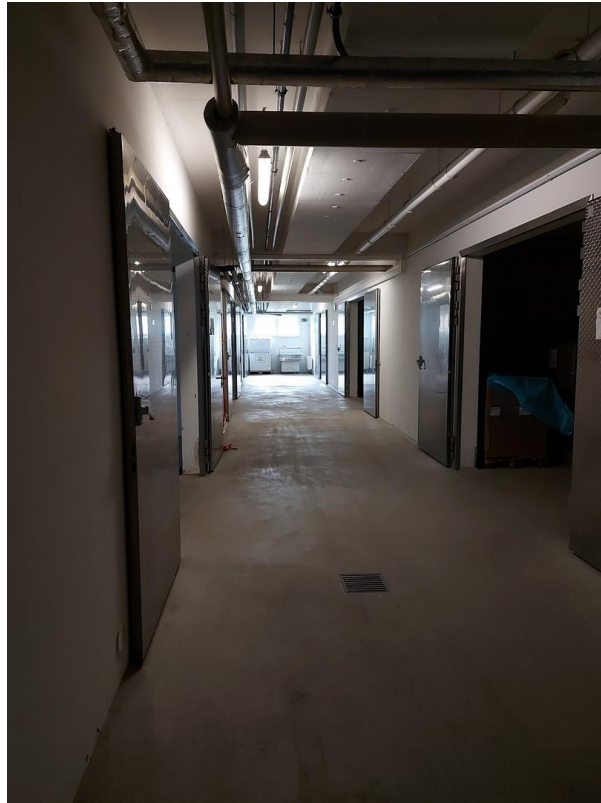

Exposé - Galerie