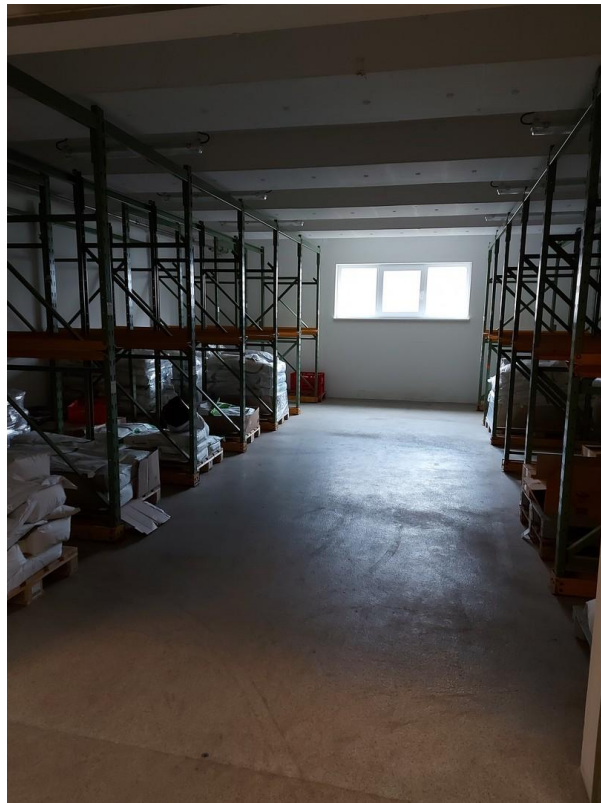

Exposé - Galerie