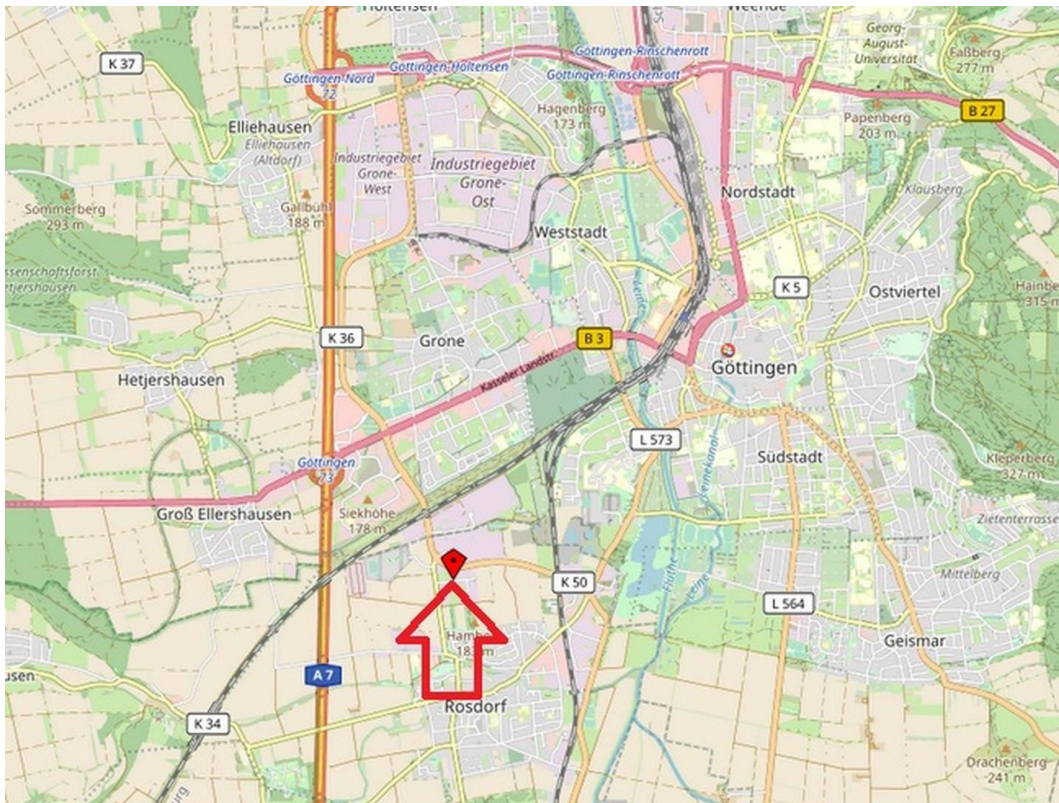

Exposé

Gemischt in Rosdorf

8000m² geschotterte Freifläche ab sofort verfügbar.

Objekt-Nr. OM-289188

Gemischt

Vermietung: **auf Anfrage + NK**

Telefon: 0561 8618830

Hinter dem Hamberge
37124 Rosdorf
Niedersachsen
Deutschland

Grundstücksfläche

8.000,00 m²

Übernahme

sofort

Exposé - Beschreibung

Objektbeschreibung

Geschotterte Freifläche zur Vermietung verfügbar. Grundstück ist teilerschlossen. Autobahnauffahrt in 2,5km Entfernung. Gute Anbindung an öffentliche Verkehrsmittel.

(Keine Verfügbarkeit für Gebrauchtfahrzeughandel oder Lagerung von Fahrzeugen)

Sonstiges

Keine Vermietung für Gebrauchtwarenhandel oder Fahrzeuglagerungen.

Lage

Liegt im Gewerbegebiet Siekhanger

Infrastruktur:

Apotheke, Lebensmittel-Discount, Allgemeinmediziner, Kindergarten, Grundschule, Öffentliche Verkehrsmittel

Exposé - Galerie

Gesamtfläche des Grundstücks

Lage

Exposé - Galerie

Vor Schotterung