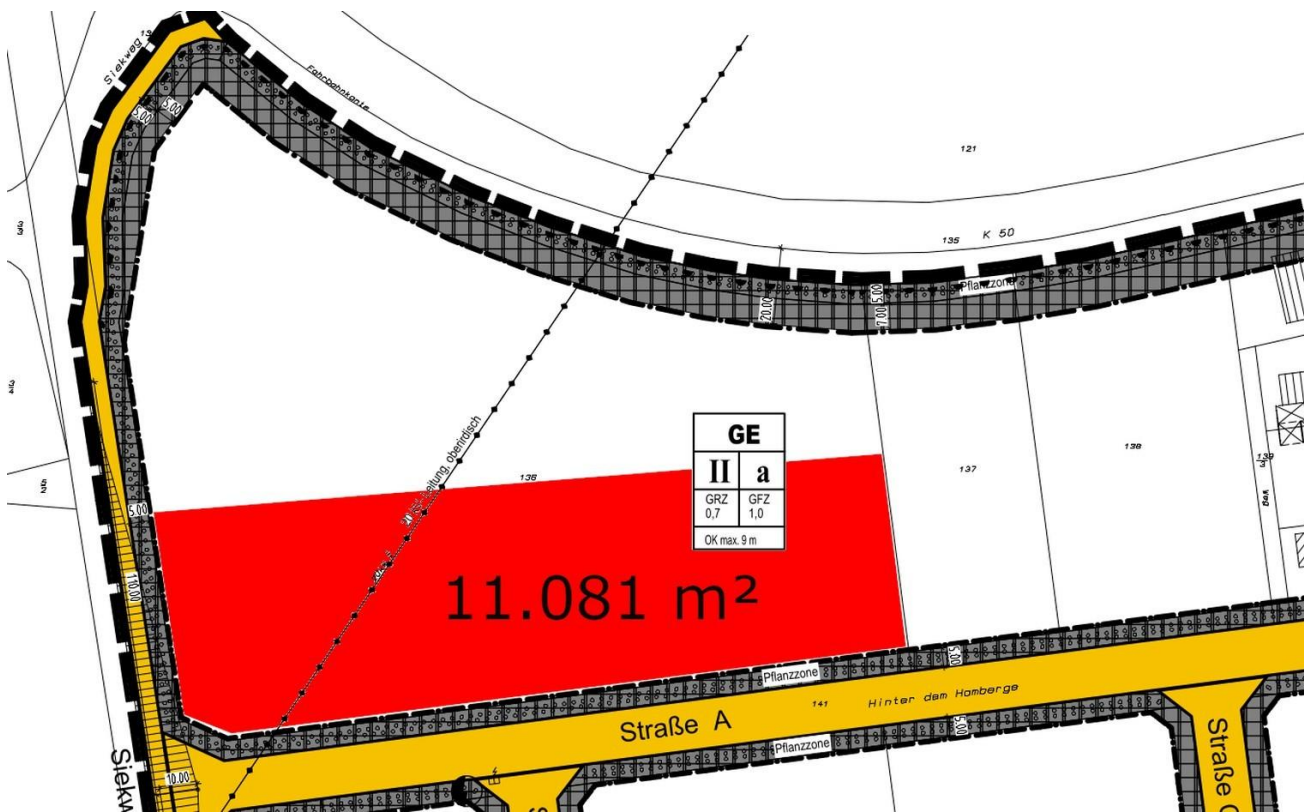

Exposé

Gemischt in Rosdorf

8000m² geschotterte Freifläche ab sofort verfügbar.

Objekt-Nr. OM-289188

Gemischt

Vermietung: **auf Anfrage + NK**

Telefon: 0561 8618830

Hinter dem Hamberge
37124 Rosdorf
Niedersachsen
Deutschland

Grundstücksfläche

8.000,00 m²

Übernahme

sofort

Exposé - Beschreibung

Objektbeschreibung

Geschotterte Freifläche zur Vermietung verfügbar. Grundstück ist teilerschlossen. Autobahnauffahrt in 2,5km Entfernung. Gute Anbindung an öffentliche Verkehrsmittel.

Apotheke, Lebensmittel-Discount, Allgemeinmediziner, Kindergarten, Grundschule, Öffentliche Verkehrsmittel

Exposé - Galerie

Gesamtfläche des Grundstücks

Lage

Exposé - Galerie

Vor Schotterung