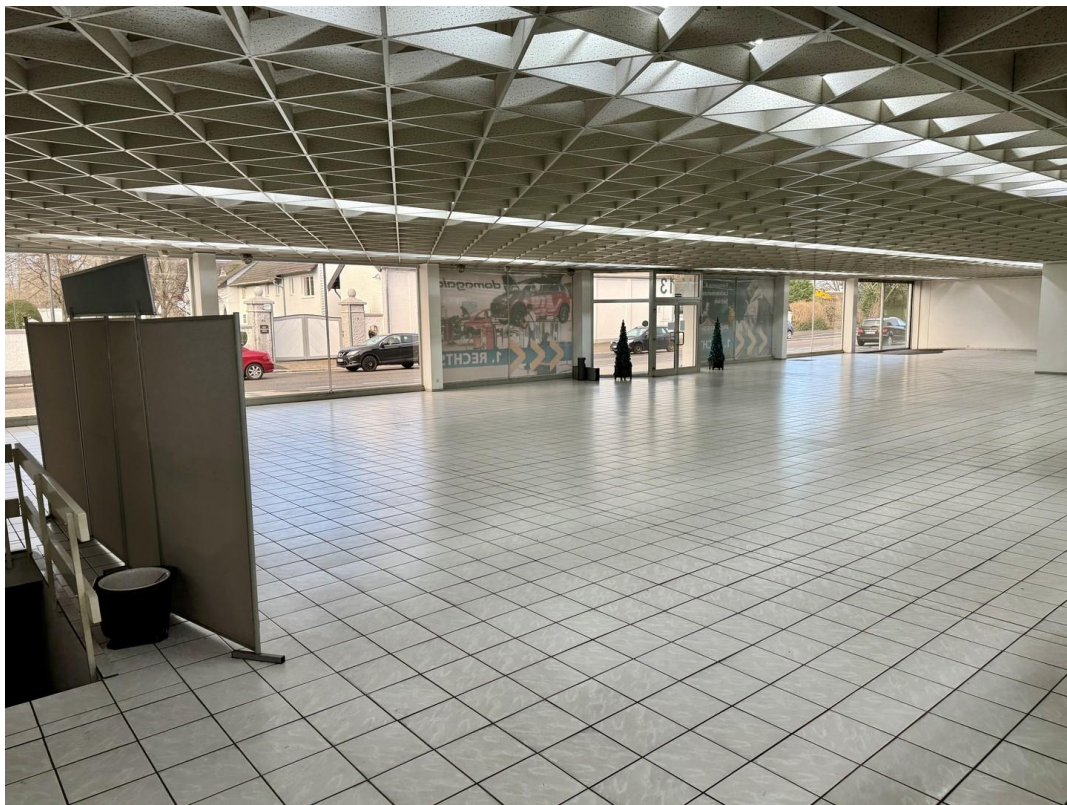

Exposé - Galerie