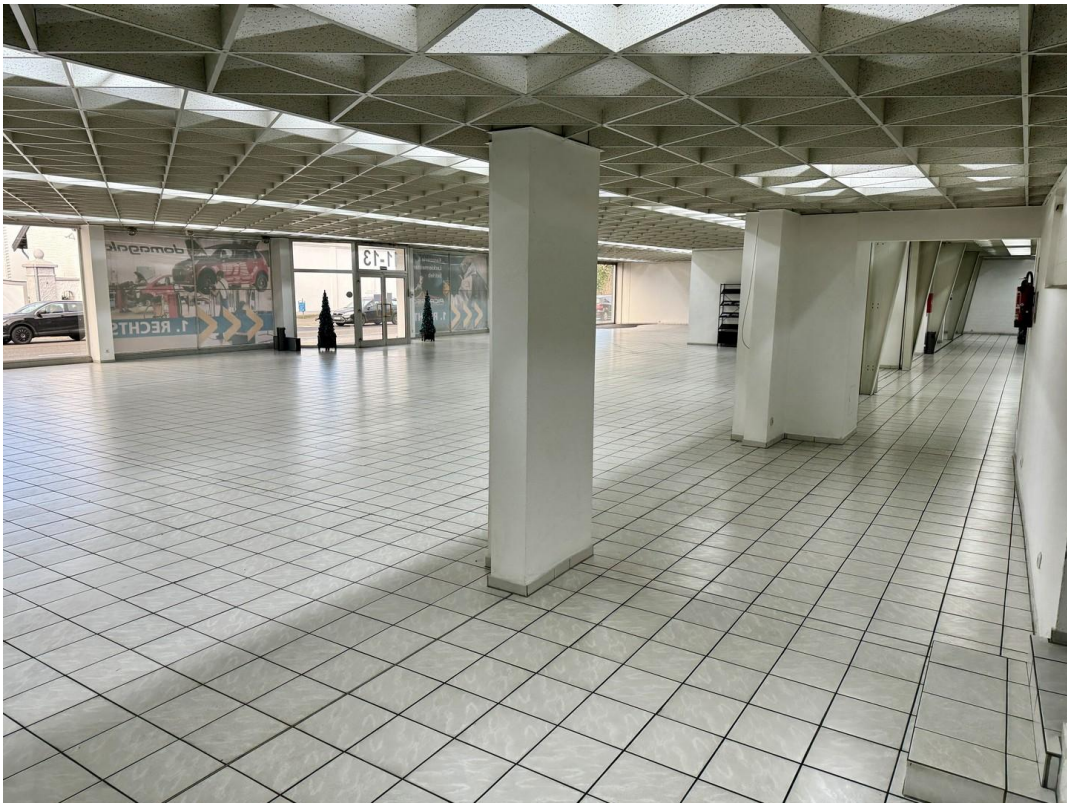

Exposé - Galerie