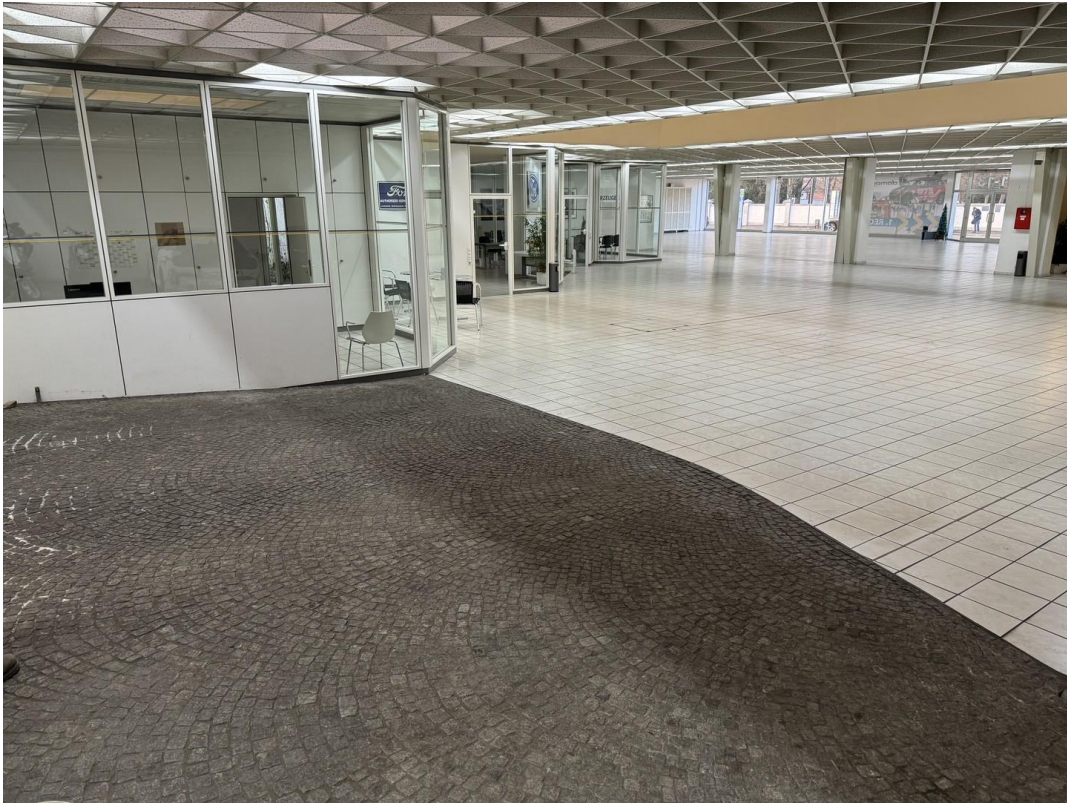

Exposé - Galerie