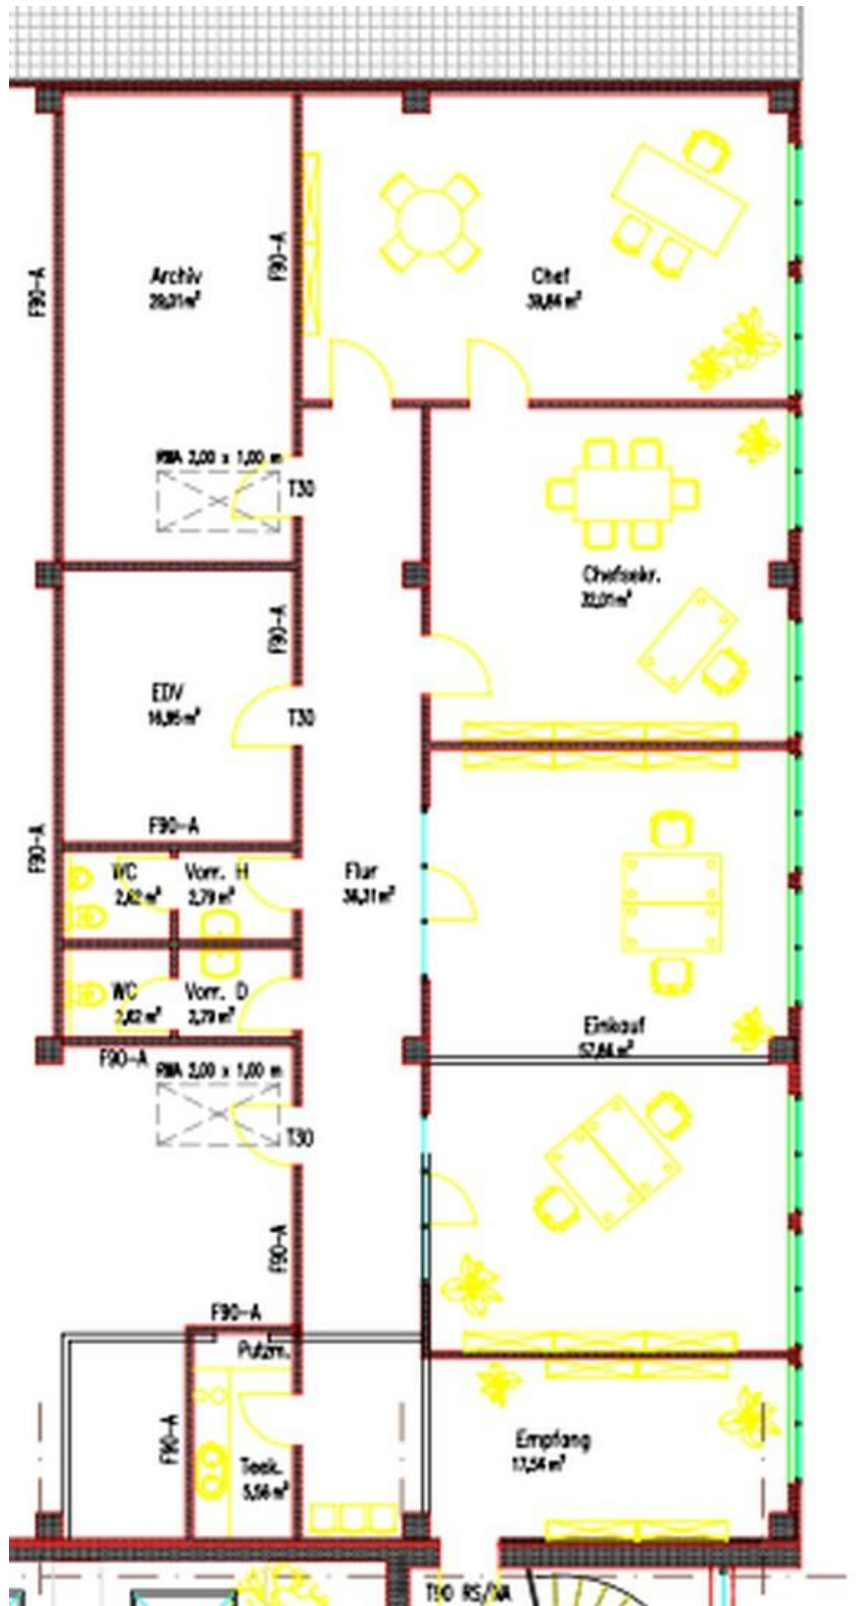

Eigene Einheit (für sich geschlossen) im 2. OG. Repräsentativer Eingangsbereich, der von allen Mietern genutzt werden kann (nicht in der Mietfläche enthalten). Kaltmiete für die Einheit: 1250€ / Monat zzgl. MwSt.

Ausstattung

- Klimaanlage
- Parkplätze auf Wunsch im Hof vorhanden und können mitgemietet werden
- Serverraum inkl. Ausstattung und DV Verkabelung

Fußboden:

Teppichboden, Fliesen

Weitere Ausstattung:

Einbauküche

Exposé - Galerie

Büro

Treppenaufgang

Exposé - Galerie

Treppeneingang

Gebäudeeingang

Exposé - Galerie

WC Damen

WC Herren

Exposé - Galerie

Empfang (leer)

Exposé - Grundrisse

Grundriss Büro