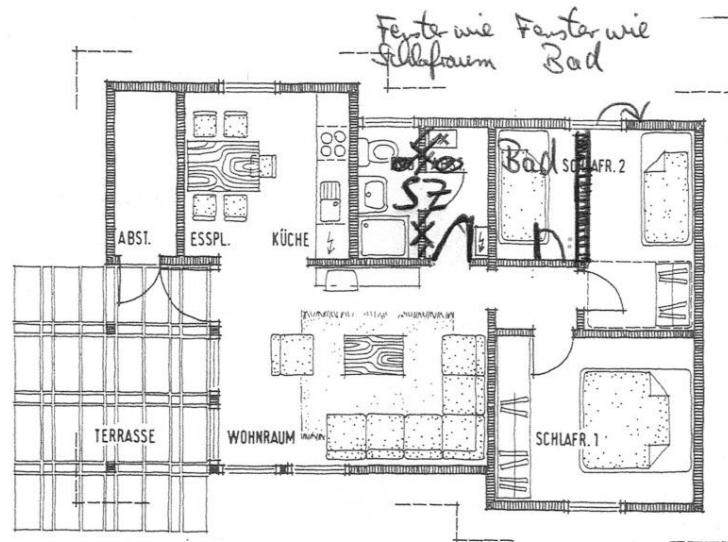

Objektbeschreibung

Zum Verkauf steht ein charmantes Holz-Ferienhaus in Fachwerkoptik mit einer sonnigen Süd-Terrasse. Das Haus ist Teil eines gepflegten 382 qm großen Grundstücks in einem etablierten Feriendorf. Es bietet Platz für 4-5 Personen in 3 Schlafzimmern und verfügt über ein Badezimmer. Das Objekt wird komplett möbliert angeboten und ist sofort verfügbar.

Exposé - Galerie

Hauptschlafzimmer

Hauptschlafzimmer

Exposé - Galerie

Hauptschlafzimmer

Schlafzimmer 2

Schlafzimmer 2

Exposé - Galerie

Schlafzimmer 2

Schlafzimmer 3

Exposé - Galerie

Bad

Bad

Exposé - Galerie

Bad

Bad

Exposé - Grundrisse

Satteldach-Haus Typ Robinson Nordseebad Eckwarderhörne an der südlichen Nordsee

Bauesatzänderung!
62 qm Wohnfläche

Maßstab 1:100