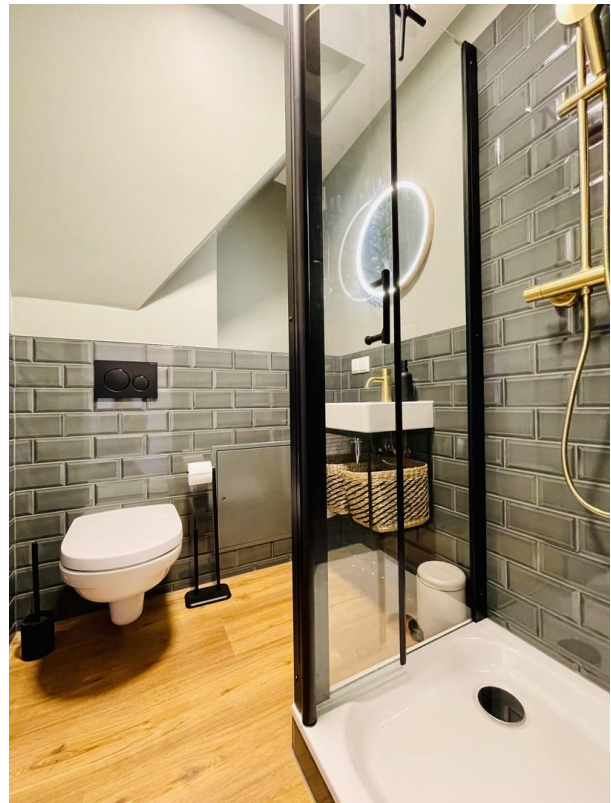

Exposé - Galerie