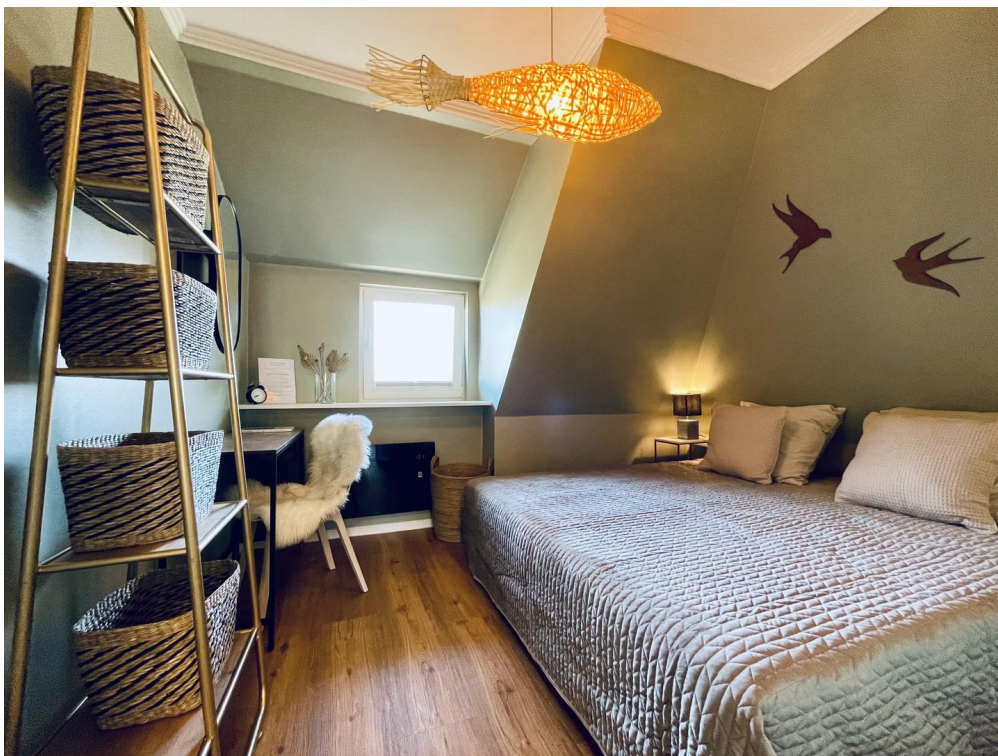

Exposé - Galerie