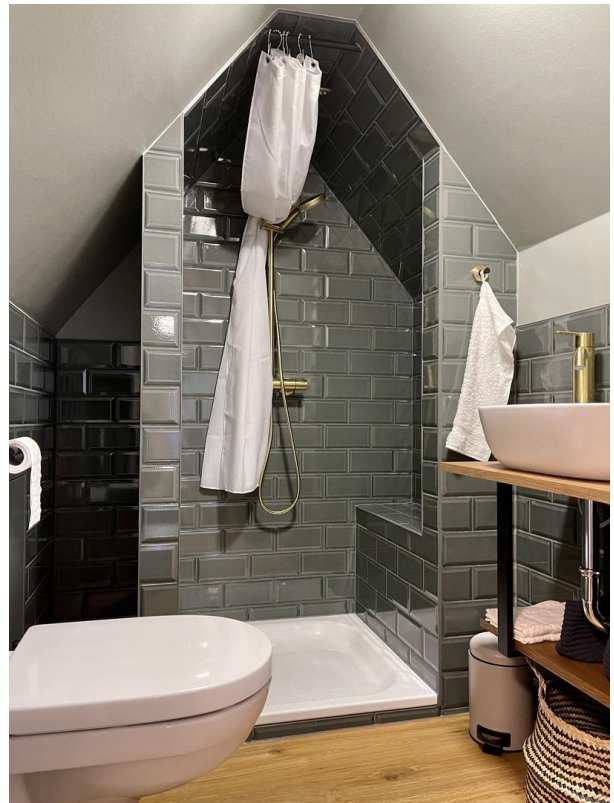

Exposé - Galerie