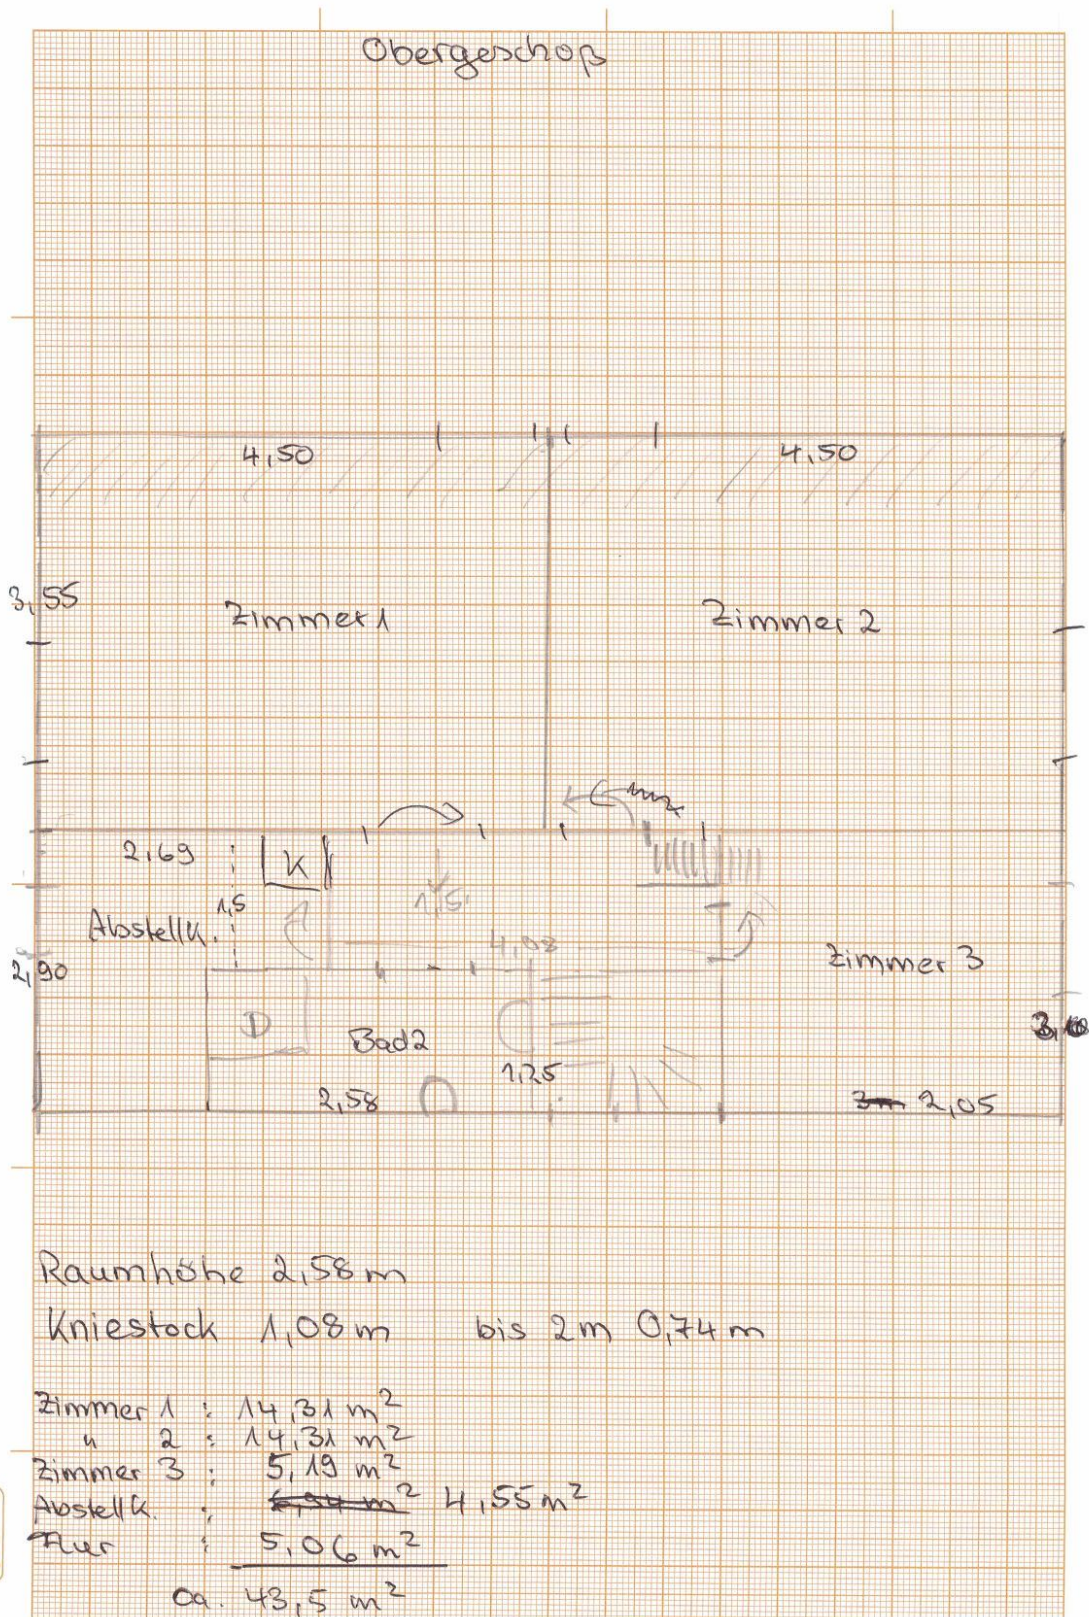

Baujahr	1936	Übernahme	Nach Vereinbarung
Grundstücksfläche	504,00 m ²	Zustand	modernisiert
Etagen	2	Schlafzimmer	3
Zimmer	5,00	Badezimmer	2
Wohnfläche	120,00 m ²	Stellplätze	3
Nutzfläche	250,00 m ²	Heizung	Zentralheizung
Energieträger	Gas		

Exposé - Beschreibung

Objektbeschreibung

Das charmante Haus mit viel Potenzial wurde 1996 kernsaniert, die elektrischen Leitungen, Wasserleitungen und Abwasserrohre, neue Heizung sowie Kupferregenrinnen. Das Haus ist voll unterkellert und verfügt auch über einen Gewölbekeller. Die große Terrasse und der angrenzende Garten laden wunderbar zum Spielen, Sonnen, Feiern und Gärtnern ein.

Gäste WC

Exposé - Galerie

Treppe

Exposé - Grundrisse

Exposé - Grundrisse

Exposé - Grundrisse

Exposé - Grundrisse