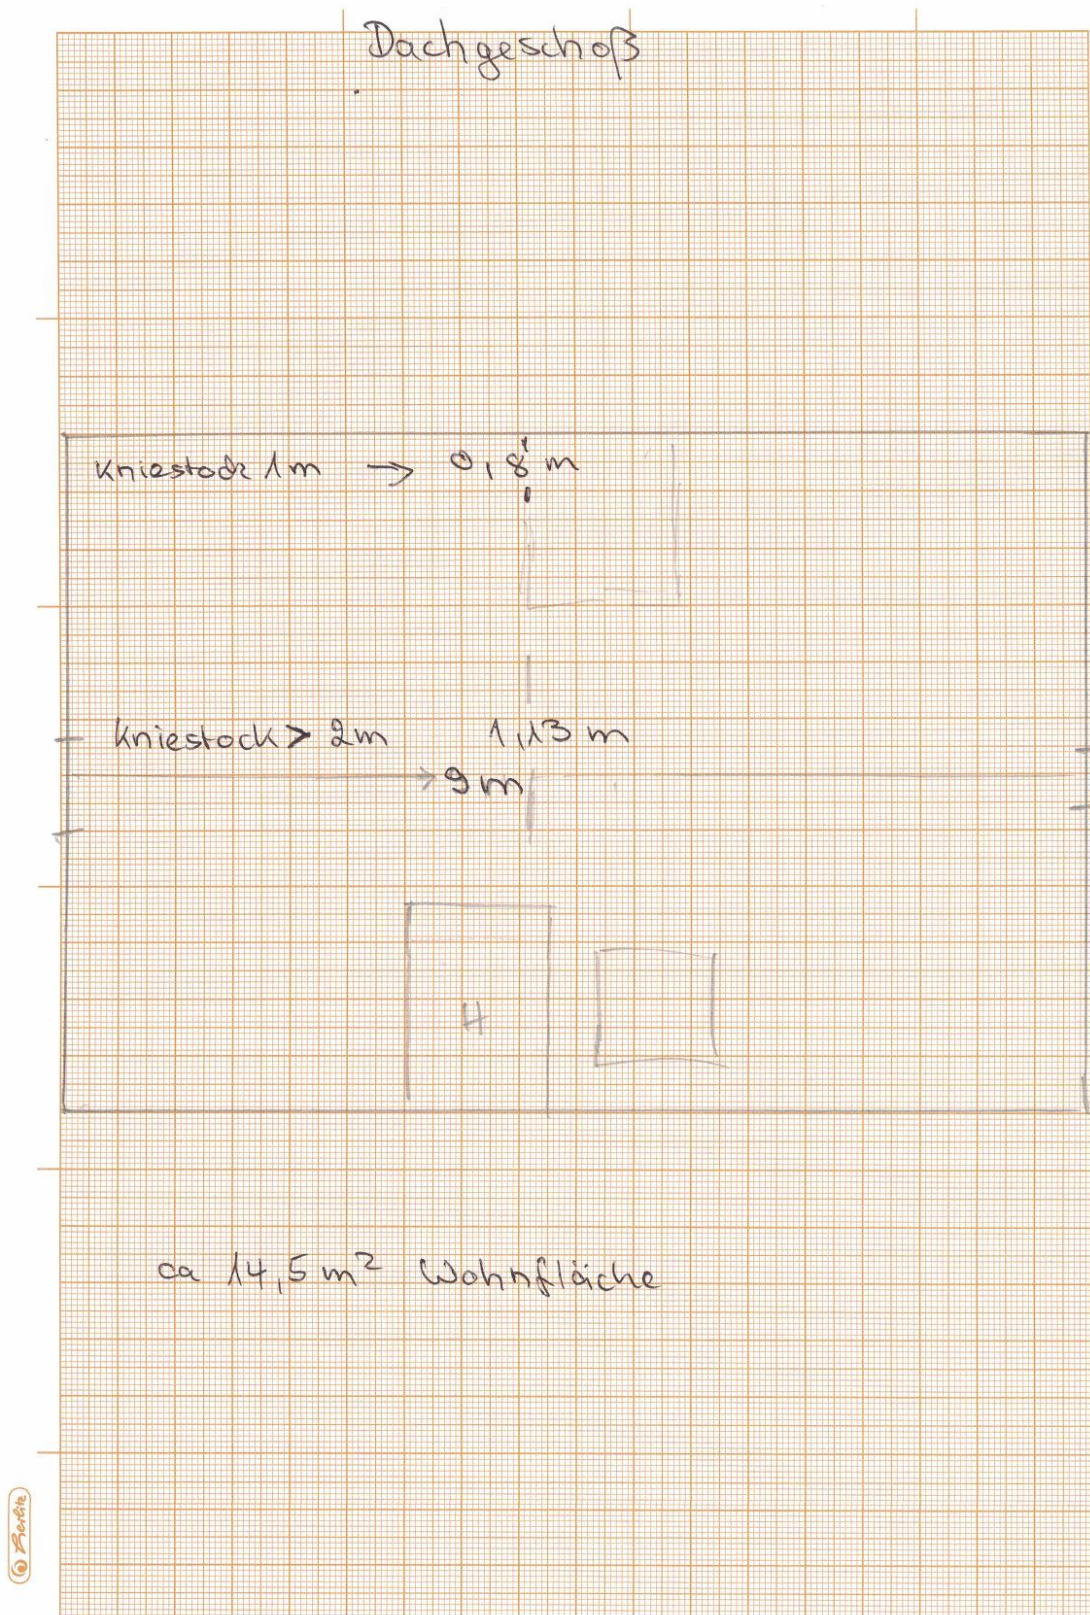

Baujahr	1936	Übernahme	Nach Vereinbarung
Grundstücksfläche	504,00 m ²	Zustand	modernisiert
Etagen	2	Schlafzimmer	3
Zimmer	5,00	Badezimmer	2
Wohnfläche	120,00 m ²	Stellplätze	3
Nutzfläche	250,00 m ²	Heizung	Zentralheizung
Energieträger	Gas		

Exposé - Beschreibung

Objektbeschreibung

Das charmante Haus mit viel Potenzial wurde 1996 kernsaniert, die elektrischen Leitungen, Wasserleitungen und Abwasserrohre, neue Heizung sowie Kupferregenrinnen. Das Haus ist voll unterkellert und verfügt auch über einen Gewölbekeller. Die große Terrasse und der angrenzende Garten laden wunderbar zum Spielen, Sonnen, Feiern und Gärtnern ein.

Gäste WC

Exposé - Galerie

Treppe

Exposé - Grundrisse

Exposé - Grundrisse

Exposé - Grundrisse

Exposé - Grundrisse