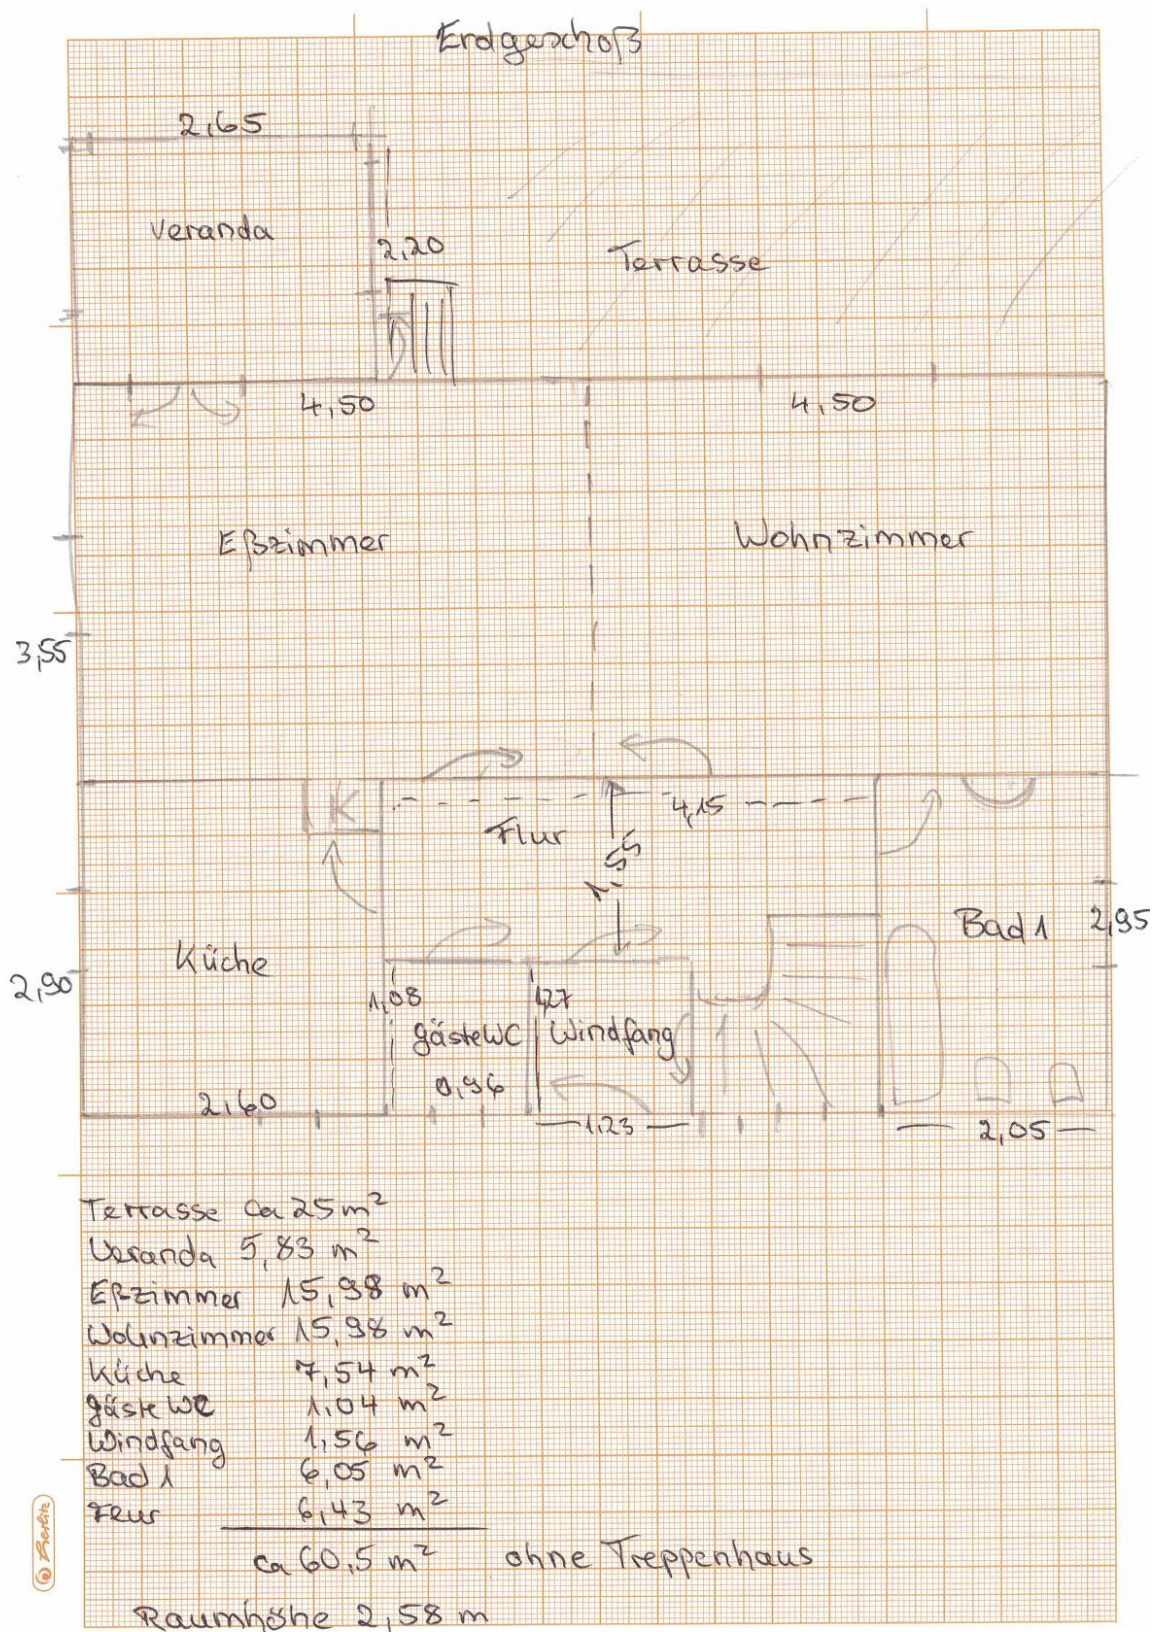

Exposé - Beschreibung

Objektbeschreibung

Das charmante Haus mit viel Potenzial wurde 1996 kernsaniert, die elektrischen Leitungen, Wasserleitungen und Abwasserrohre, neue Heizung sowie Kupferregenrinnen. Das Haus ist voll unterkellert und verfügt auch über einen Gewölbekeller. Die große Terrasse und der angrenzende Garten laden wunderbar zum Spielen, Sonnen, Feiern und Gärtnern ein.

Exposé - Galerie

Schlafzimmer

Schlafzimmer

Exposé - Galerie

Bad

Küche

Exposé - Galerie

Dachzimmer

Gäste WC

Exposé - Galerie

Treppe

Exposé - Grundrisse

Exposé - Grundrisse

Exposé - Grundrisse

Exposé - Grundrisse