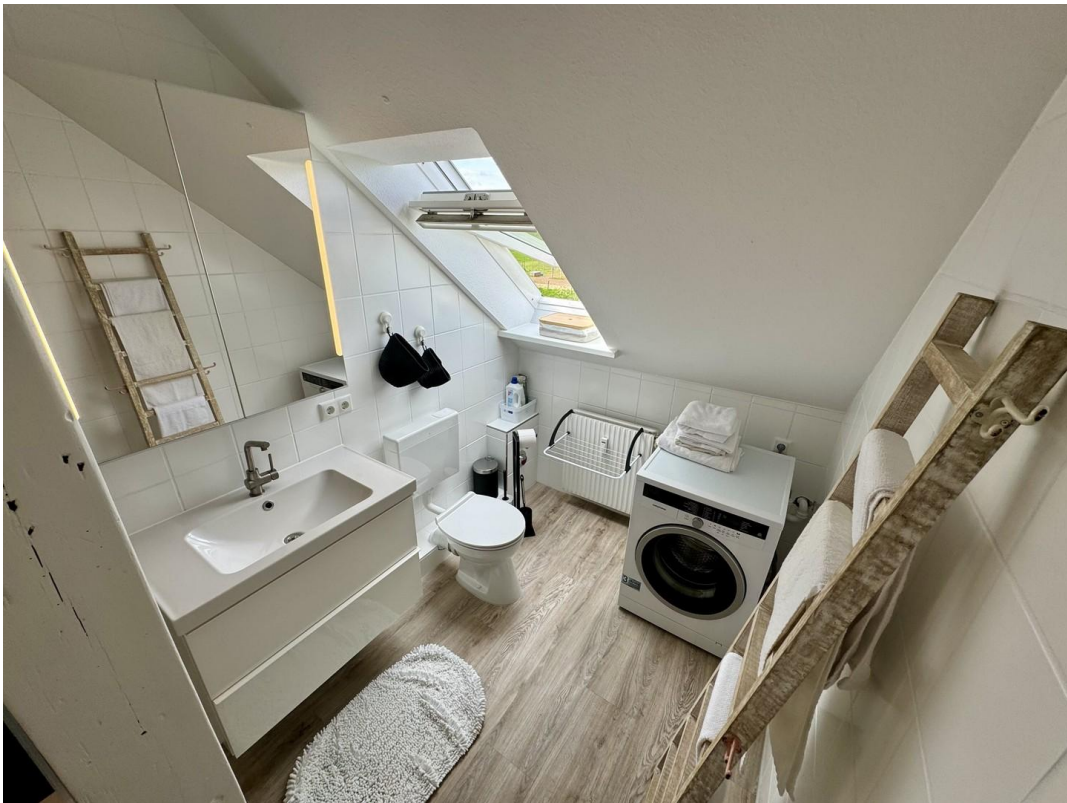

Exposé - Galerie