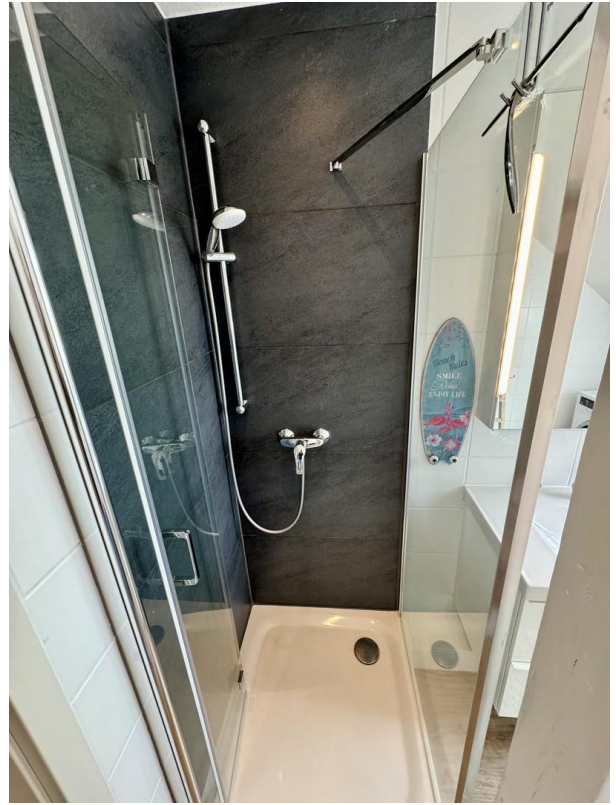

Exposé - Galerie