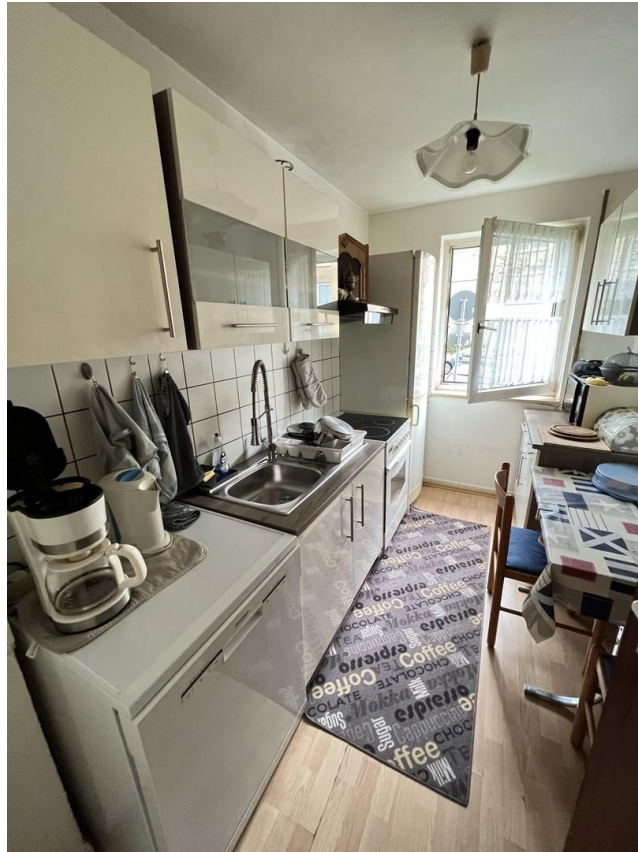

Exposé - Beschreibung

Objektbeschreibung

Die gepflegte 3,5 Zimmer-Wohnung liegt im Erdgeschoss eines ruhigen 8 Parteien Mehrfamilienhauses in Velbert-Neviges.

Sie betreten die Wohnung und stehen im Flur, von dem aus Sie in alle Räume der Wohnung gelangen. Vom Wohnzimmer aus betreten Sie den Balkon. Die Abstellkammer liegt im Flur. Das Badezimmer verfügt über eine Badewanne.

Balkon

Exposé - Galerie

Balkon

Badezimmer

Exposé - Galerie

Küche

Küche

Exposé - Galerie

Treppenhaus

Keller

Exposé - Galerie

Waschküche

Ausblick Schlafzimmer

Exposé - Galerie

Gäste WC

Abstellkammer